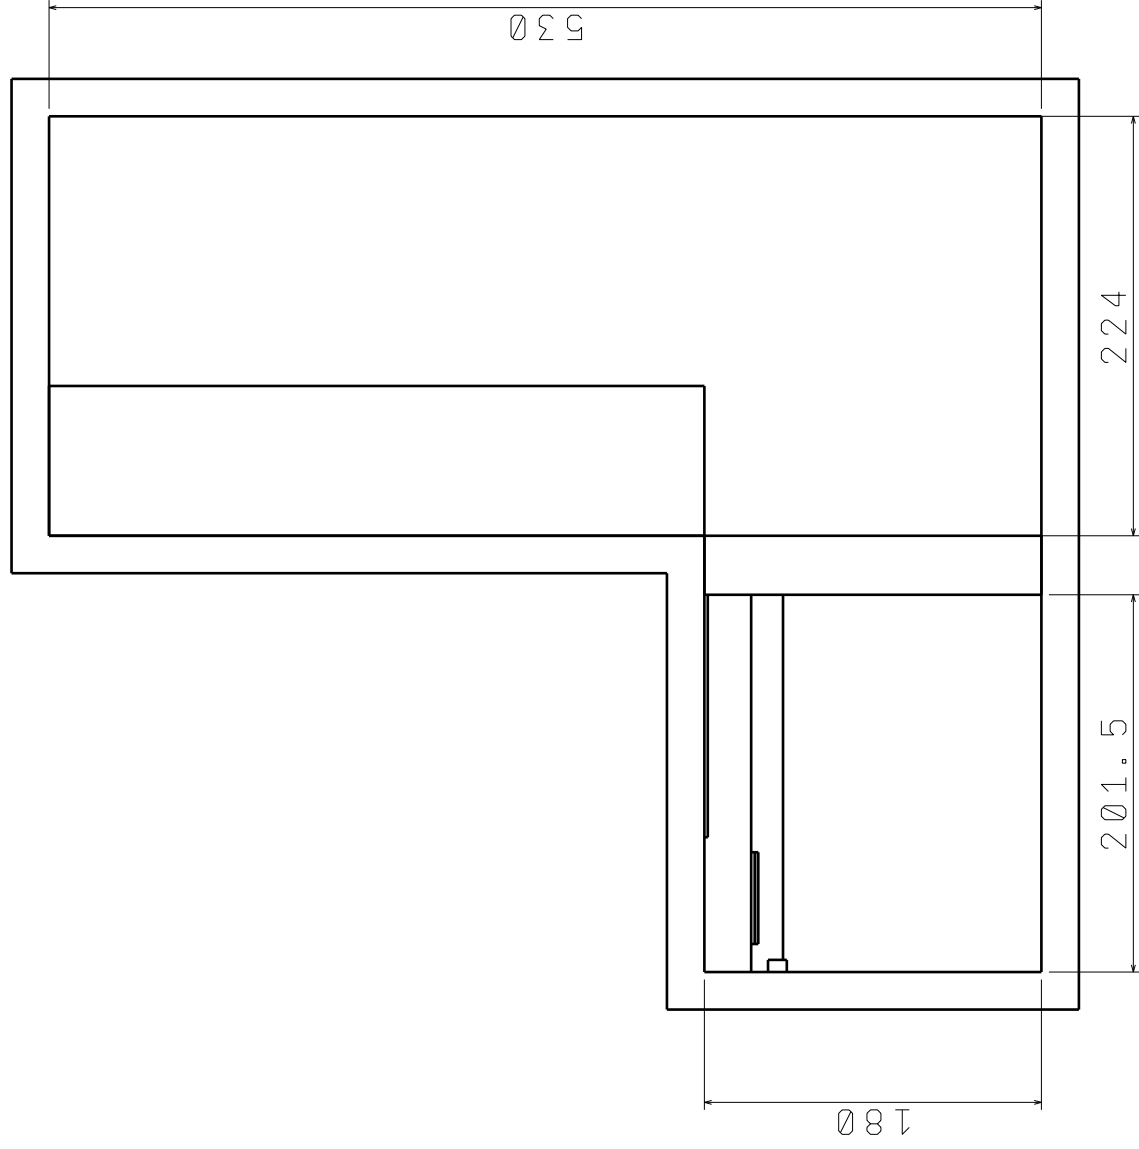

Výška stropu 264 cm  
(bez sádkoartonu)

půdorys

# Stuchlík Roman předsíň jednotky cm