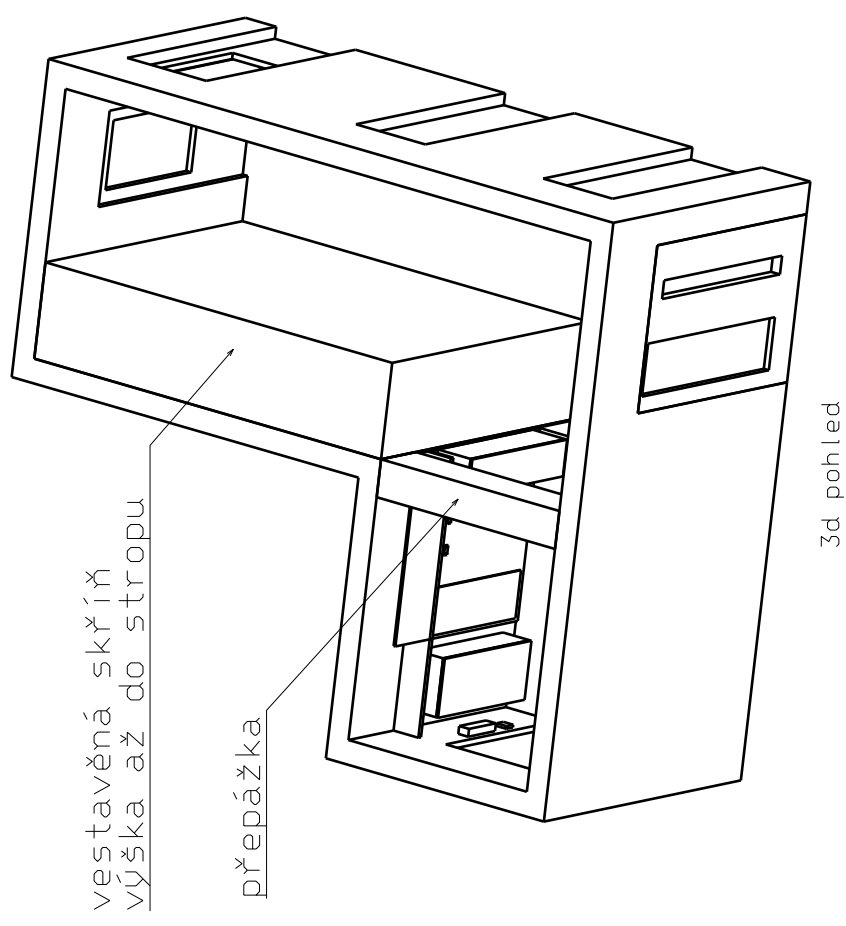

Výška stropu 264 cm  
(bez sádkoartonu)

půdorys

# Stuchlík Roman předsíň jednotky cm