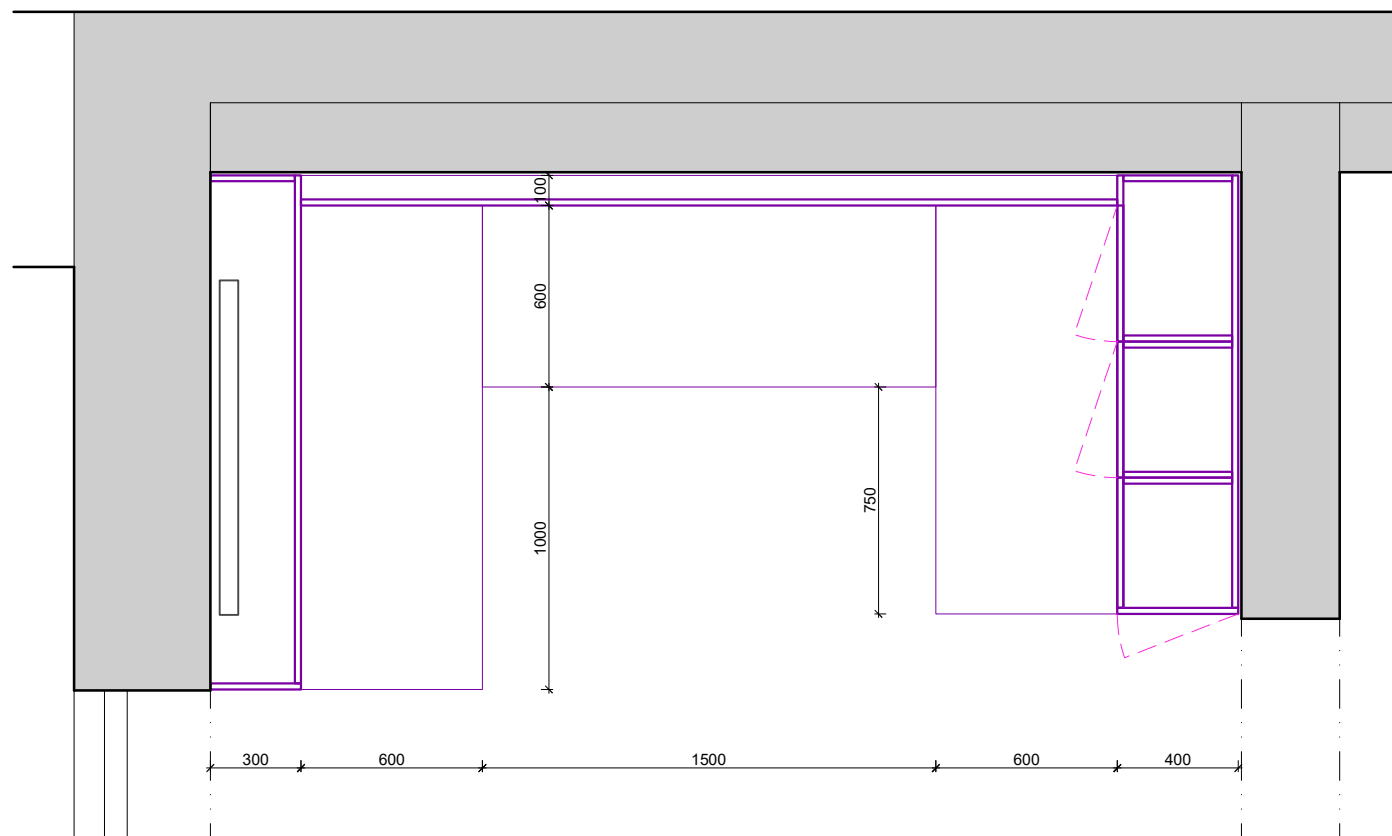

OBÝVACÍ POKOJ - sedací sestava

PŮDORYS - sestava obýván - řez pod sedáky

POZNÁMKY

V = výsuv / úložný prostor
VP = výsuvná část rozkládacího lůžka

PŮDORYS - sestava obýván - řez nad policemi

PŮDORYS - sestava obýván - řez nad sedáky

PŮDORYS - sestava obýván - řez horními skříňkami ŘPL

PŮDORYS - sestava obýván - řez nad sedáky

PŮDORYS - sestava obýván - levá část

PŮDORYS - sestava obýván - pravá část

POZNÁMKY

- V = výsuv / úložný prostor
- VP = výsuvná část rozkládacího lůžka
- POZN.1 perforovaná / frézovaná deska pod sedací matrací
- POZN.2 perforovaná / frézovaná deska za opírací matrací
- POZN.3 perforovaná / frézovaná deska kolem radiátoru

POHLED ČELNÍ - sestava obýván

ŘEZOPOHLED BOČNÍ LEVÝ

ŘEZOPOHLED BOČNÍ PRAVÝ

OBÝVACÍ POKOJ - sedací sestava