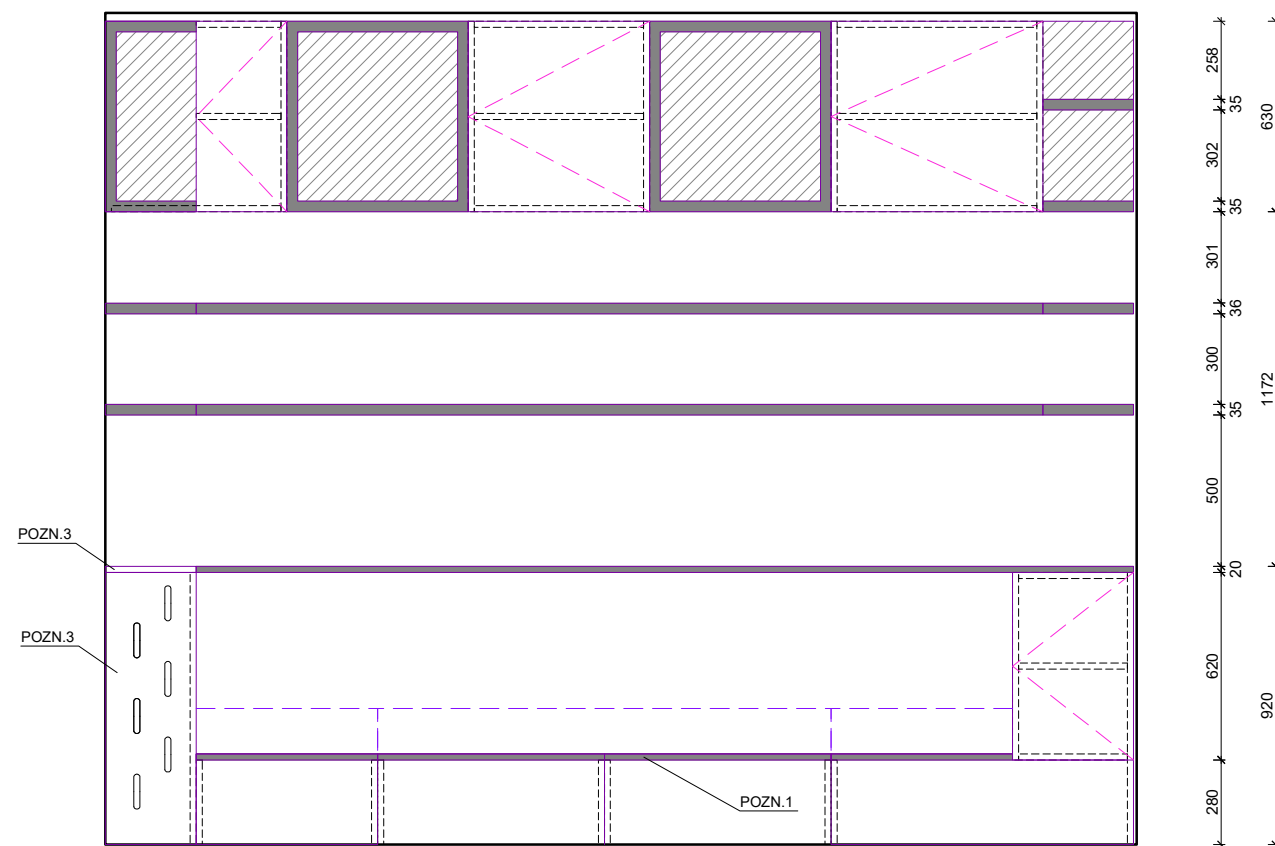

OBÝVACÍ POKOJ - sedací sestava

PŮDORYS - sestava obýván - řez pod sedáky

POZNÁMKY

V = výsuv / úložný prostor
VP = výsuvná část rozkládacího lůžka

PŮDORYS - sestava obýván - řez nad policemi

PŮDORYS - sestava obýván - řez nad sedáky

PŮDORYS - sestava obýván - řez horními skříňkami ŘPL

PŮDORYS - sestava obýván - řez nad sedáky

PŮDORYS - sestava obýván - levá část

PŮDORYS - sestava obýván - pravá část

POZNÁMKY

- V = výsuv / úložný prostor
- VP = výsuvná část rozkládacího lůžka
- POZN.1 perforovaná / frézovaná deska pod sedací matrací
- POZN.2 perforovaná / frézovaná deska za opírací matrací
- POZN.3 perforovaná / frézovaná deska kolem radiátoru

POHLED ČELNÍ - sestava obýván

ŘEZOPOHLED BOČNÍ LEVÝ

ŘEZOPOHLED BOČNÍ PRAVÝ

OBÝVACÍ POKOJ - sedací sestava