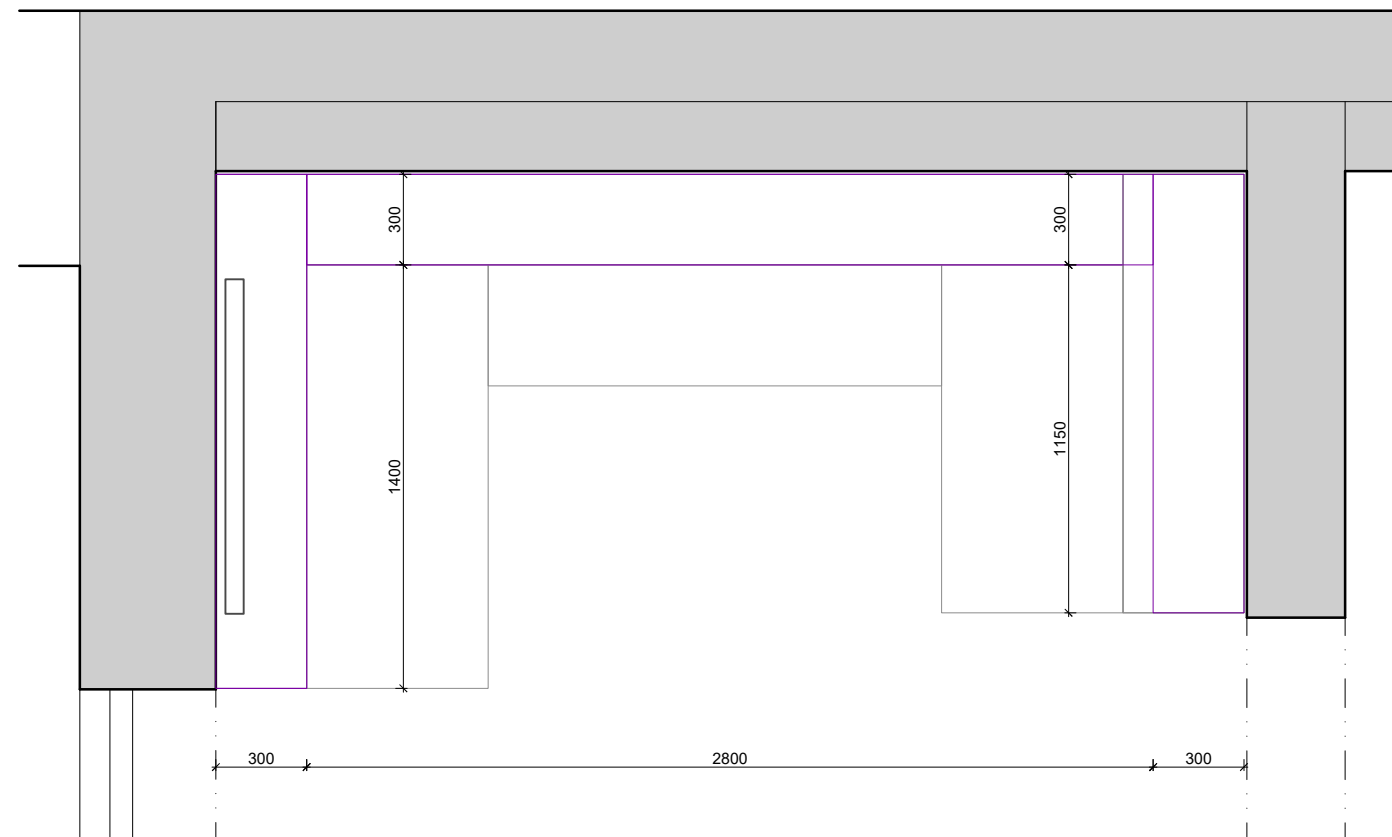

OBÝVACÍ POKOJ - sedací sestava

PŮDORYS - sestava obýván - řez pod sedáky

POZNÁMKY

V = výsuv / úložný prostor
VP = výsuvná část rozkládacího lůžka

PŮDORYS - sestava obýván - řez nad policemi

PŮDORYS - sestava obýván - řez nad sedáky

PŮDORYS - sestava obýván - řez horními skříňkami ŘPL

PŮDORYS - sestava obýván - řez nad sedáky

PŮDORYS - sestava obýván - levá část

PŮDORYS - sestava obýván - pravá část

POZNÁMKY

- V = výsuv / úložný prostor
- VP = výsuvná část rozkládacího lůžka
- POZN.1 perforovaná / frézovaná deska pod sedací matrací
- POZN.2 perforovaná / frézovaná deska za opírací matrací
- POZN.3 perforovaná / frézovaná deska kolem radiátoru

POHLED ČELNÍ - sestava obýván

ŘEZOPOHLED BOČNÍ LEVÝ

ŘEZOPOHLED BOČNÍ PRAVÝ

OBÝVACÍ POKOJ - sedací sestava