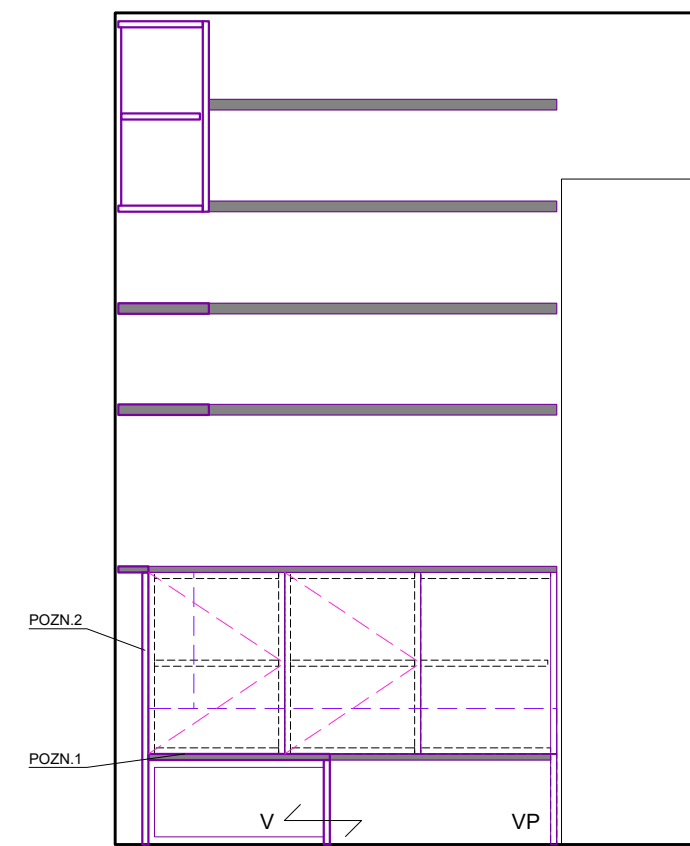

OBÝVACÍ POKOJ - sedací sestava

PŮDORYS - sestava obýván - řez pod sedáky

POZNÁMKY

V = výsuv / úložný prostor
VP = výsuvná část rozkládacího lůžka

PŮDORYS - sestava obýván - řez nad policemi

PŮDORYS - sestava obýván - řez nad sedáky

PŮDORYS - sestava obýván - řez horními skříňkami ŘPL

PŮDORYS - sestava obýván - řez nad sedáky

PŮDORYS - sestava obýván - levá část

PŮDORYS - sestava obýván - pravá část

POZNÁMKY

- V = výsuv / úložný prostor
- VP = výsuvná část rozkládacího lůžka
- POZN.1 perforovaná / frézovaná deska pod sedací matrací
- POZN.2 perforovaná / frézovaná deska za opírací matrací
- POZN.3 perforovaná / frézovaná deska kolem radiátoru

POHLED ČELNÍ - sestava obýván

ŘEZOPOHLED BOČNÍ LEVÝ

ŘEZOPOHLED BOČNÍ PRAVÝ

OBÝVACÍ POKOJ - sedací sestava