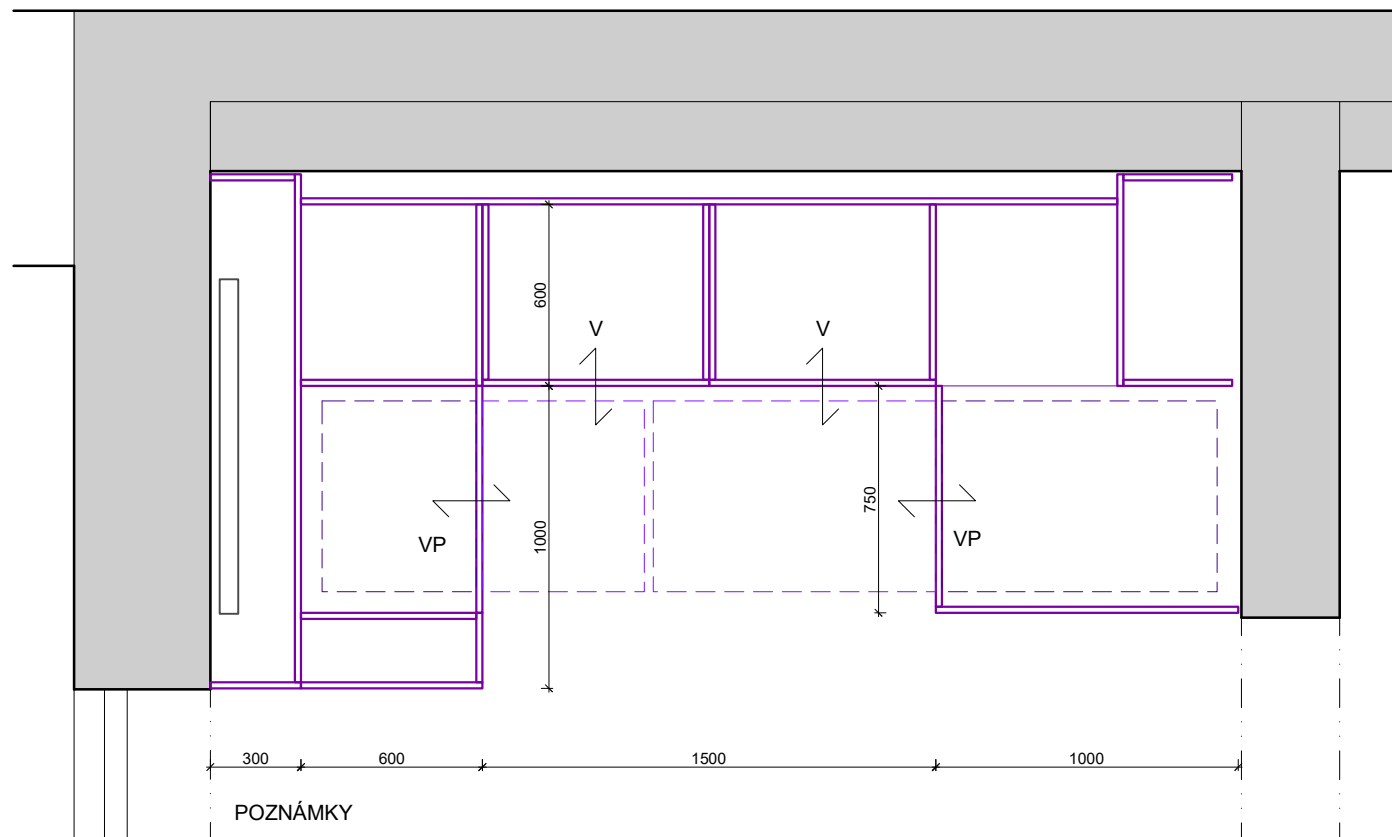

OBÝVACÍ POKOJ - sedací sestava

PŮDORYS - sestava obýván - řez pod sedáky

POZNÁMKY

V = výsuv / úložný prostor
VP = výsuvná část rozkládacího lůžka

PŮDORYS - sestava obýván - řez nad policemi

PŮDORYS - sestava obýván - řez nad sedáky

PŮDORYS - sestava obýván - řez horními skříňkami ŘPL

PŮDORYS - sestava obýván - řez nad sedáky

PŮDORYS - sestava obýván - levá část

PŮDORYS - sestava obýván - pravá část

POZNÁMKY

- V = výsuv / úložný prostor
- VP = výsuvná část rozkládacího lůžka
- POZN.1 perforovaná / frézovaná deska pod sedací matrací
- POZN.2 perforovaná / frézovaná deska za opírací matrací
- POZN.3 perforovaná / frézovaná deska kolem radiátoru

POHLED ČELNÍ - sestava obýván

ŘEZOPOHLED BOČNÍ LEVÝ

ŘEZOPOHLED BOČNÍ PRAVÝ

OBÝVACÍ POKOJ - sedací sestava