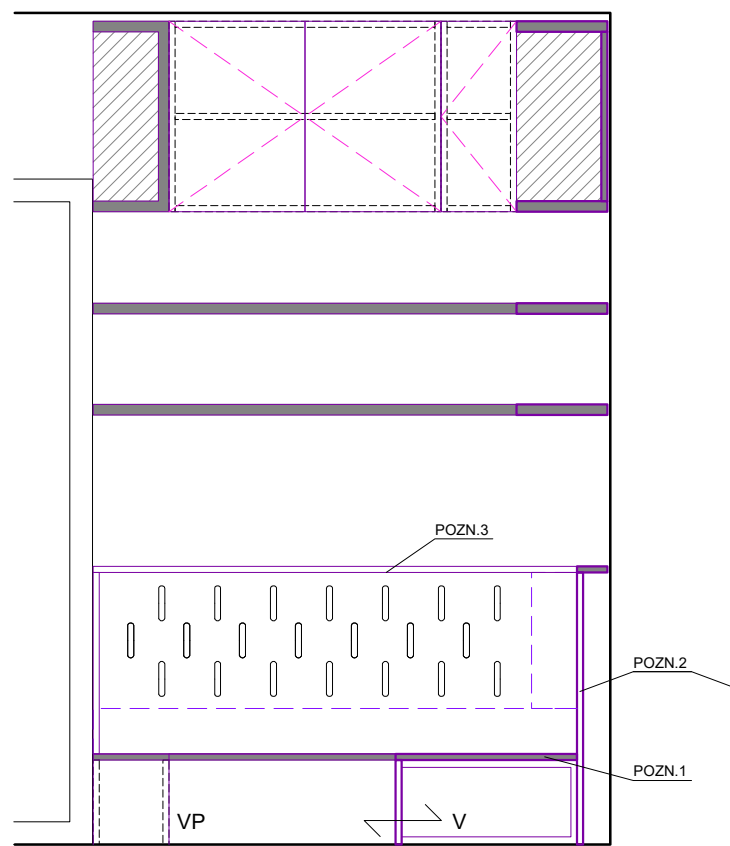

OBÝVACÍ POKOJ - sedací sestava

PŮDORYS - sestava obýván - řez pod sedáky

POZNÁMKY

V = výsuv / úložný prostor
VP = výsuvná část rozkládacího lůžka

PŮDORYS - sestava obýván - řez nad policemi

PŮDORYS - sestava obýván - řez nad sedáky

PŮDORYS - sestava obýván - řez horními skříňkami ŘPL

PŮDORYS - sestava obýván - řez nad sedáky

PŮDORYS - sestava obýván - levá část

PŮDORYS - sestava obýván - pravá část

POZNÁMKY

- V = výsuv / úložný prostor
- VP = výsuvná část rozkládacího lůžka
- POZN.1 perforovaná / frézovaná deska pod sedací matrací
- POZN.2 perforovaná / frézovaná deska za opírací matrací
- POZN.3 perforovaná / frézovaná deska kolem radiátoru

POHLED ČELNÍ - sestava obýván

ŘEZOPOHLED BOČNÍ LEVÝ

ŘEZOPOHLED BOČNÍ PRAVÝ

OBÝVACÍ POKOJ - sedací sestava