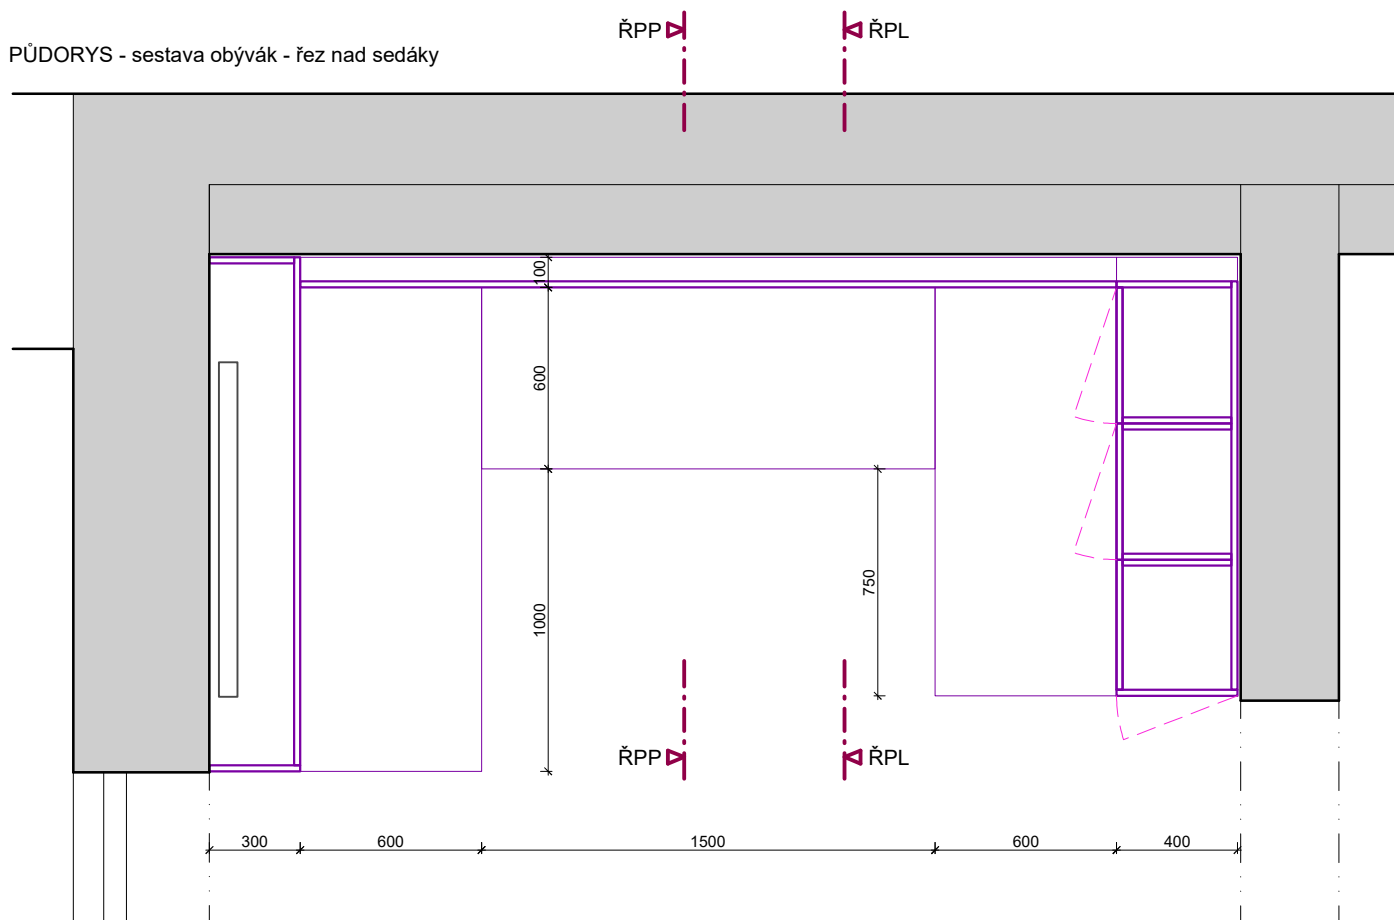

OBÝVACÍ POKOJ - sedací sestava

PŮDORYS - sestava obýván - řez pod sedáky

POZNÁMKY

V = výsuv / úložný prostor
VP = výsuvná část rozkládacího lůžka

PŮDORYS - sestava obýván - řez nad policemi

PŮDORYS - sestava obýván - řez nad sedáky

PŮDORYS - sestava obýván - řez horními skříňkami ŘPL

PŮDORYS - sestava obýván - řez nad sedáky

PŮDORYS - sestava obýván - levá část

PŮDORYS - sestava obýván - pravá část

POZNÁMKY

- V = výsuv / úložný prostor
- VP = výsuvná část rozkládacího lůžka
- POZN.1 perforovaná / frézovaná deska pod sedací matrací
- POZN.2 perforovaná / frézovaná deska za opírací matrací
- POZN.3 perforovaná / frézovaná deska kolem radiátoru

POHLED ČELNÍ - sestava obýván

ŘEZOPOHLED BOČNÍ LEVÝ

ŘEZOPOHLED BOČNÍ PRAVÝ

OBÝVACÍ POKOJ - sedací sestava