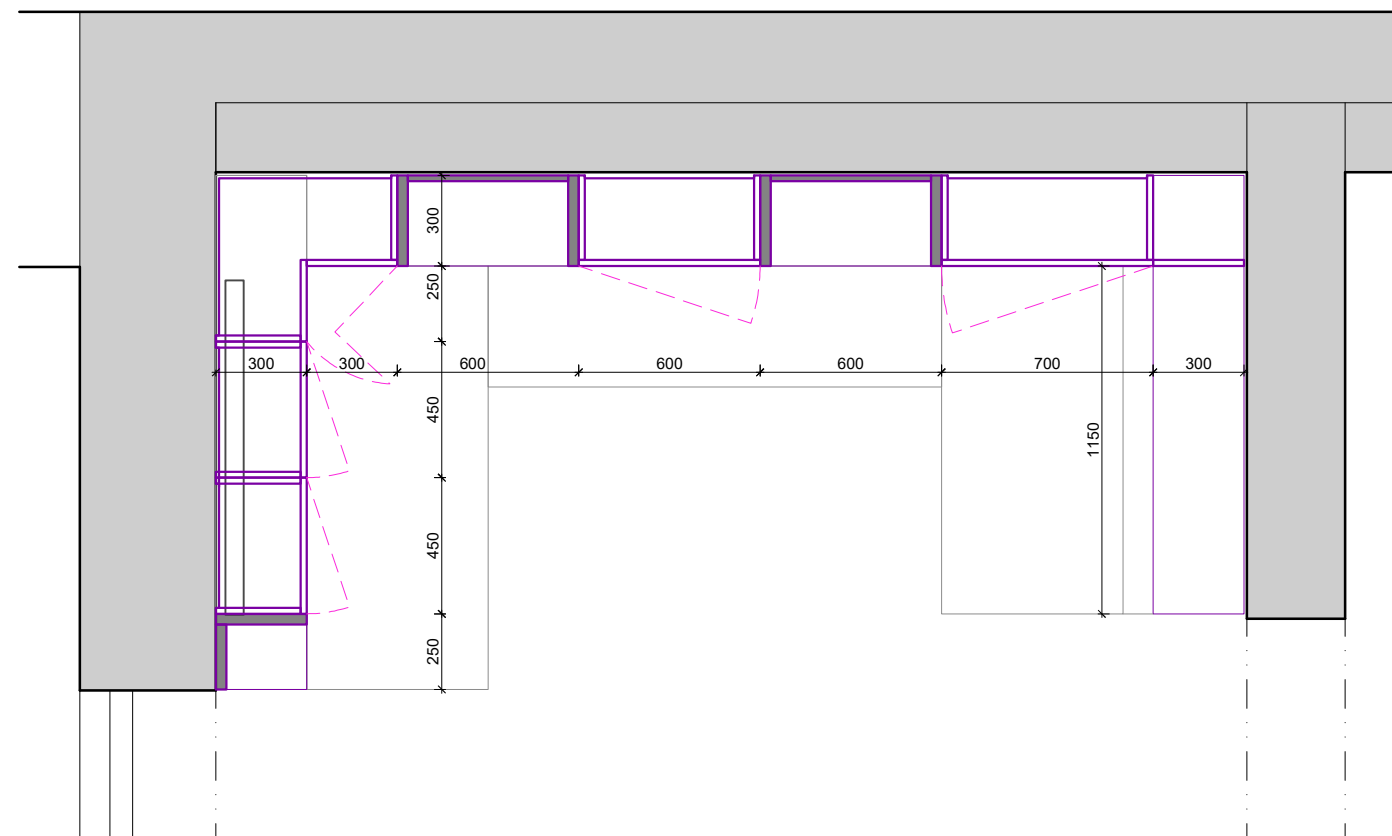

OBÝVACÍ POKOJ - sedací sestava

PŮDORYS - sestava obýván - řez pod sedáky

POZNÁMKY

V = výsuv / úložný prostor
VP = výsuvná část rozkládacího lůžka

PŮDORYS - sestava obýván - řez nad policemi

PŮDORYS - sestava obýván - řez nad sedáky

PŮDORYS - sestava obýván - řez horními skříňkami ŘPL

PŮDORYS - sestava obýván - řez nad sedáky

PŮDORYS - sestava obýván - levá část

PŮDORYS - sestava obýván - pravá část

POZNÁMKY

- V = výsuv / úložný prostor
- VP = výsuvná část rozkládacího lůžka
- POZN.1 perforovaná / frézovaná deska pod sedací matrací
- POZN.2 perforovaná / frézovaná deska za opírací matrací
- POZN.3 perforovaná / frézovaná deska kolem radiátoru

POHLED ČELNÍ - sestava obýván

ŘEZOPOHLED BOČNÍ LEVÝ

ŘEZOPOHLED BOČNÍ PRAVÝ

OBÝVACÍ POKOJ - sedací sestava