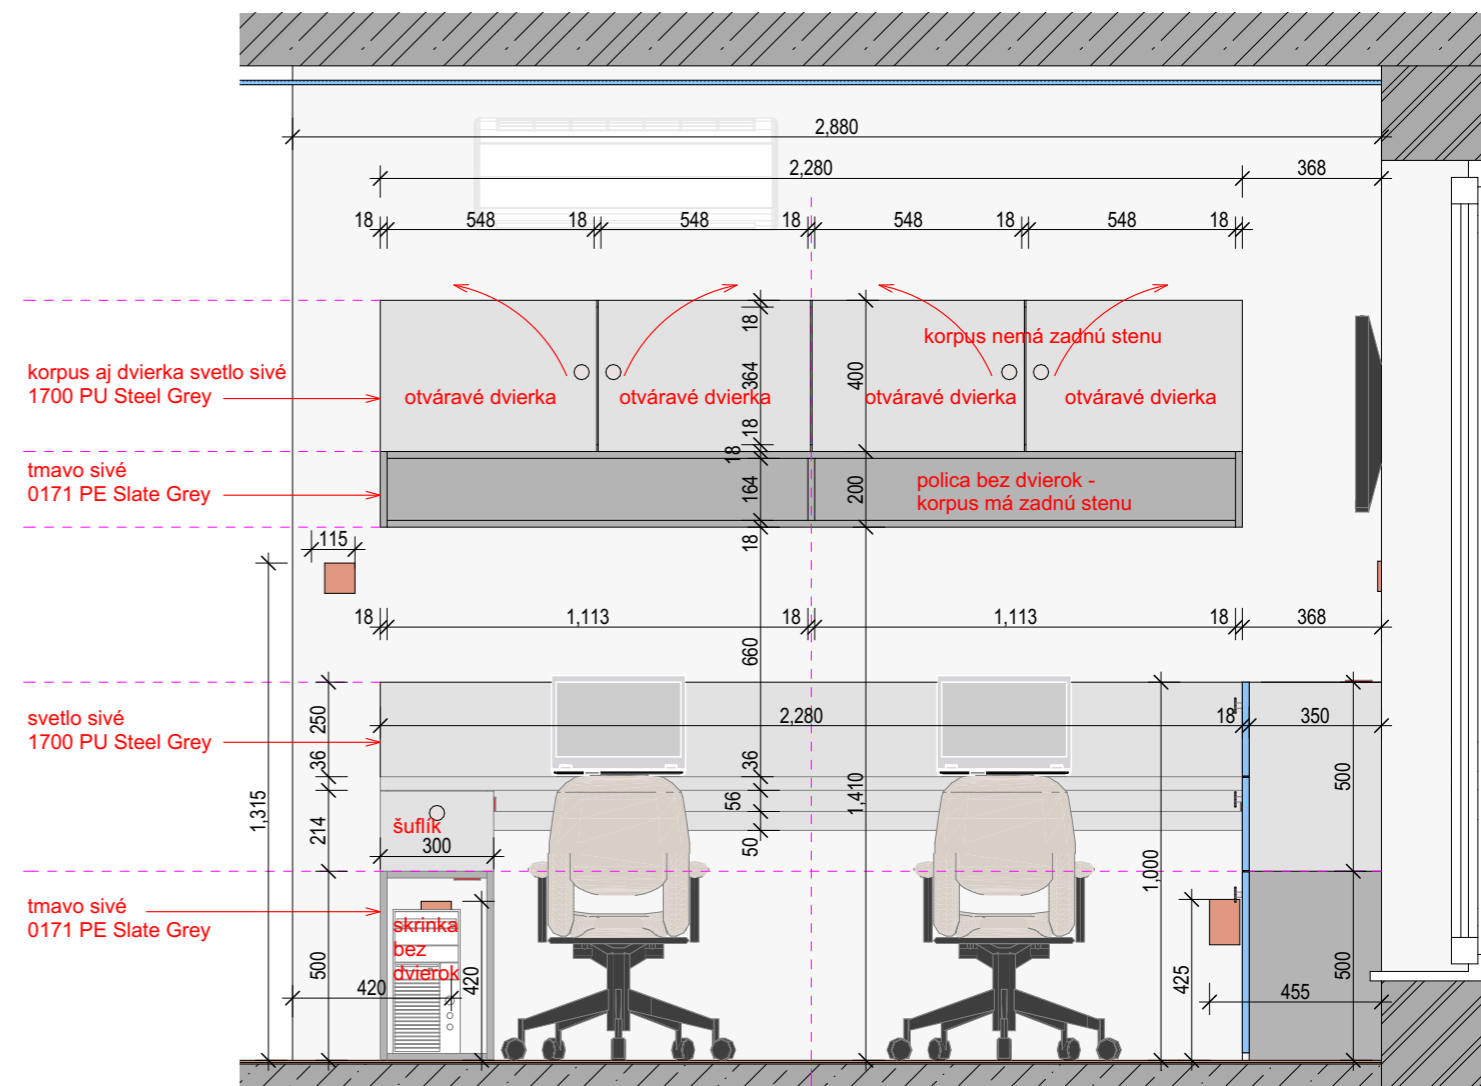

Pohľad satnik detska 03

1:20

Pohľad satnik detska 03 d

1:20

IZBA CHLAPCI -

KORPUS AJ DVIERKA - KRONOSPAN 1700 PE Steel Grey + 0171 PE SLATE GREY
 (ALT. KORPUS - BIELA MATNA, HRANOVANIE - 1700 PE Steel Grey)