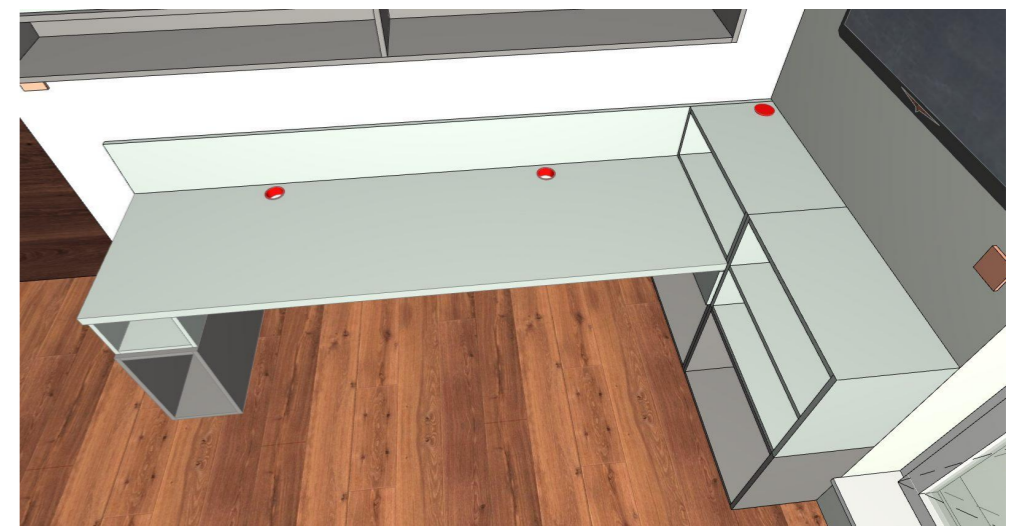

Pohľad satník detska 02 1:20

Pohľad satník detska 02 d 1:20

IZBA CHLAPCI -

KORPUS AJ DVIERKA - KRONOSPAN 1700 PE Steel Grey + 0171 PE SLATE GREY
(ALT. KORPUS - BIELA MATNA, HRANOVANIE - 1700 PE Steel Grey)