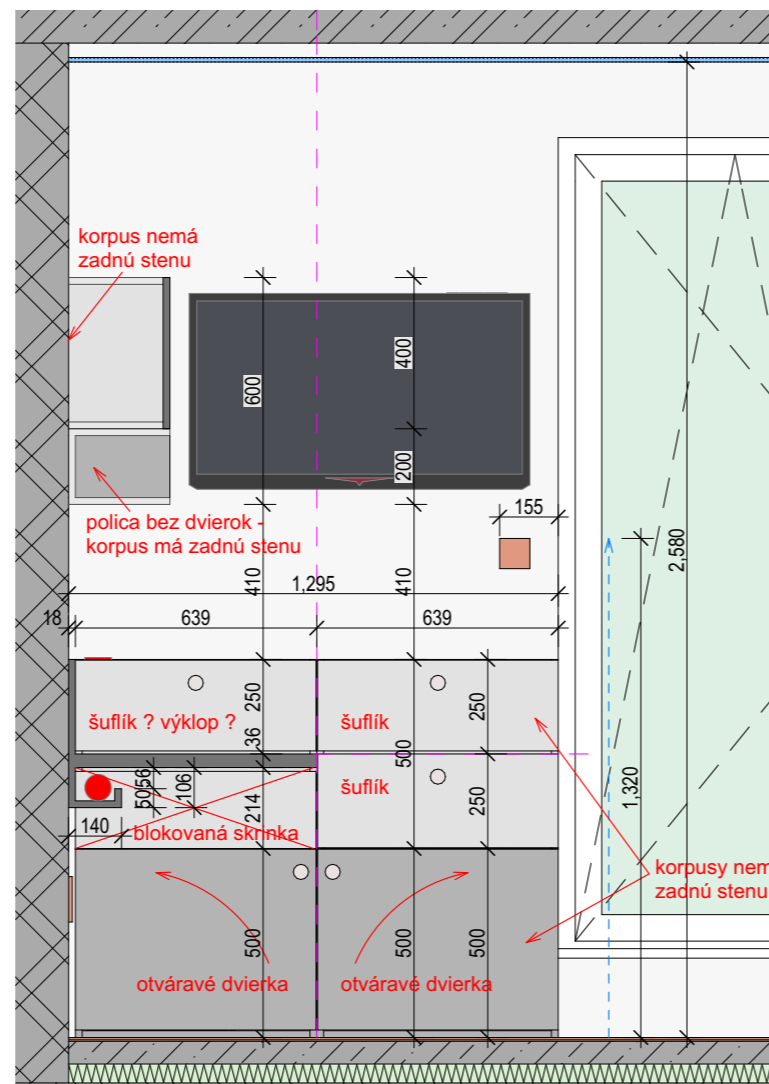

Pohľad satník detska 02 1:20

Pohľad satník detska 02 d 1:20

IZBA CHLAPCI -

KORPUS AJ DVIERKA - KRONOSPAN 1700 PE Steel Grey + 0171 PE SLATE GREY
(ALT. KORPUS - BIELA MATNA, HRANOVANIE - 1700 PE Steel Grey)