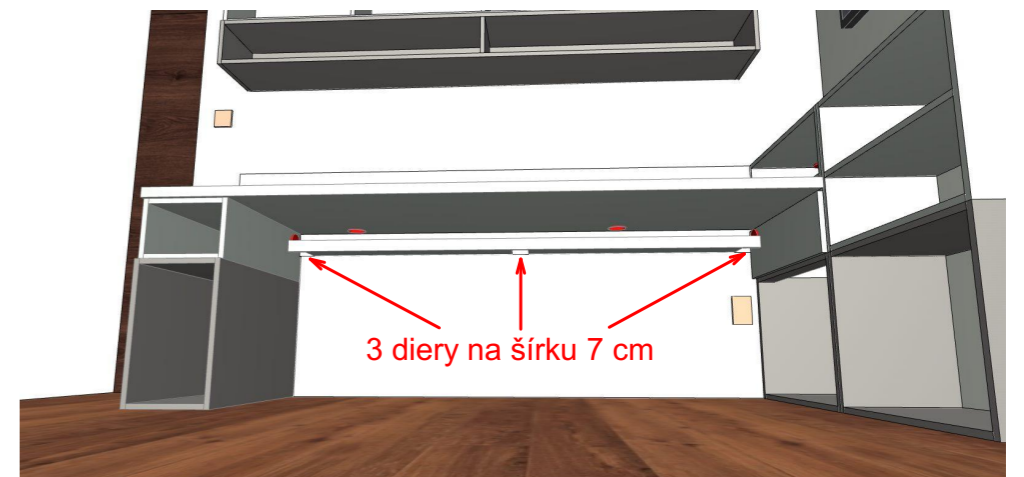

Pohľad satník detska 02 1:20

Pohľad satník detska 02 d 1:20

IZBA CHLAPCI -

KORPUS AJ DVIERKA - KRONOSPAN 1700 PE Steel Grey + 0171 PE SLATE GREY
(ALT. KORPUS - BIELA MATNA, HRANOVANIE - 1700 PE Steel Grey)