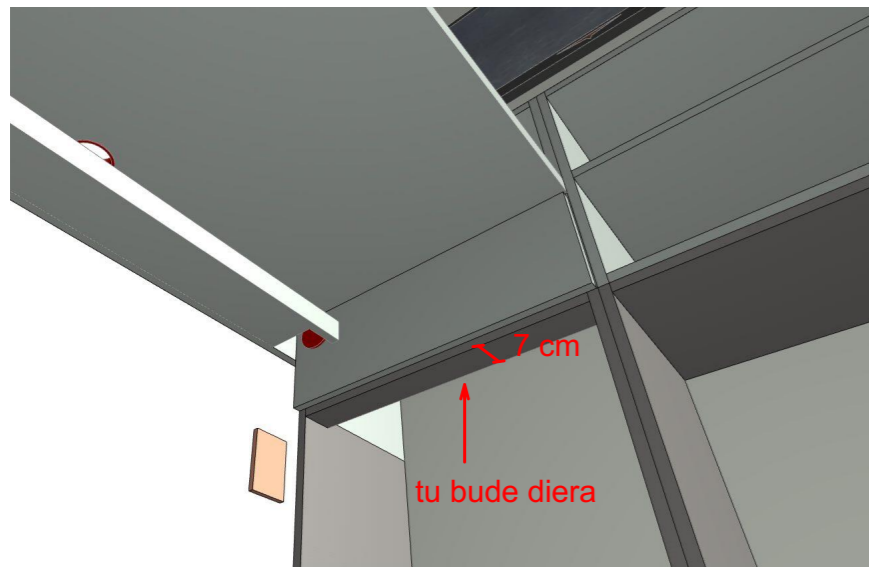

Pohľad satník detska 02 1:20

Pohľad satník detska 02 d 1:20

IZBA CHLAPCI -

KORPUS AJ DVIERKA - KRONOSPAN 1700 PE Steel Grey + 0171 PE SLATE GREY
(ALT. KORPUS - BIELA MATNA, HRANOVANIE - 1700 PE Steel Grey)