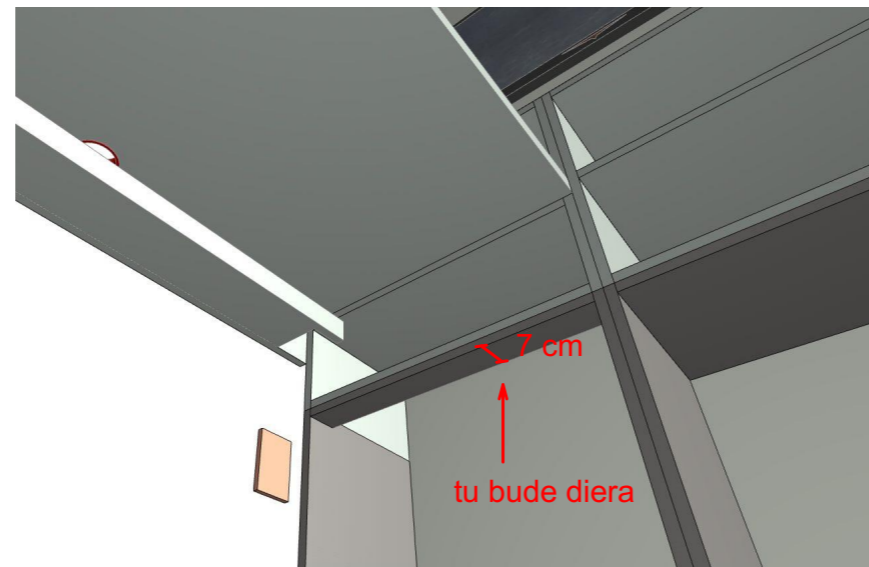

Pohľad satník detska 02 1:20

Pohľad satník detska 02 d 1:20

IZBA CHLAPCI -

KORPUS AJ DVIERKA - KRONOSPAN 1700 PE Steel Grey + 0171 PE SLATE GREY
(ALT. KORPUS - BIELA MATNA, HRANOVANIE - 1700 PE Steel Grey)