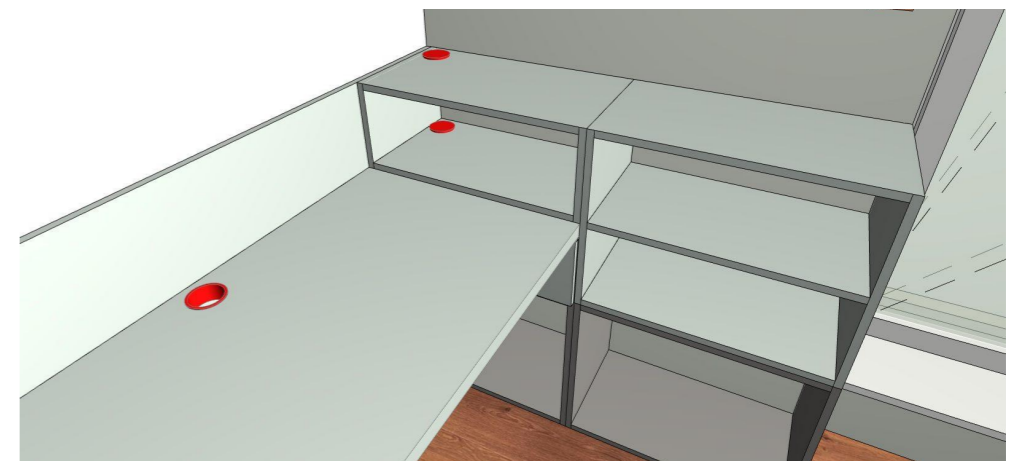

Pohľad satník detska 02 1:20

Pohľad satník detska 02 d 1:20

IZBA CHLAPCI -

KORPUS AJ DVIERKA - KRONOSPAN 1700 PE Steel Grey + 0171 PE SLATE GREY
(ALT. KORPUS - BIELA MATNA, HRANOVANIE - 1700 PE Steel Grey)