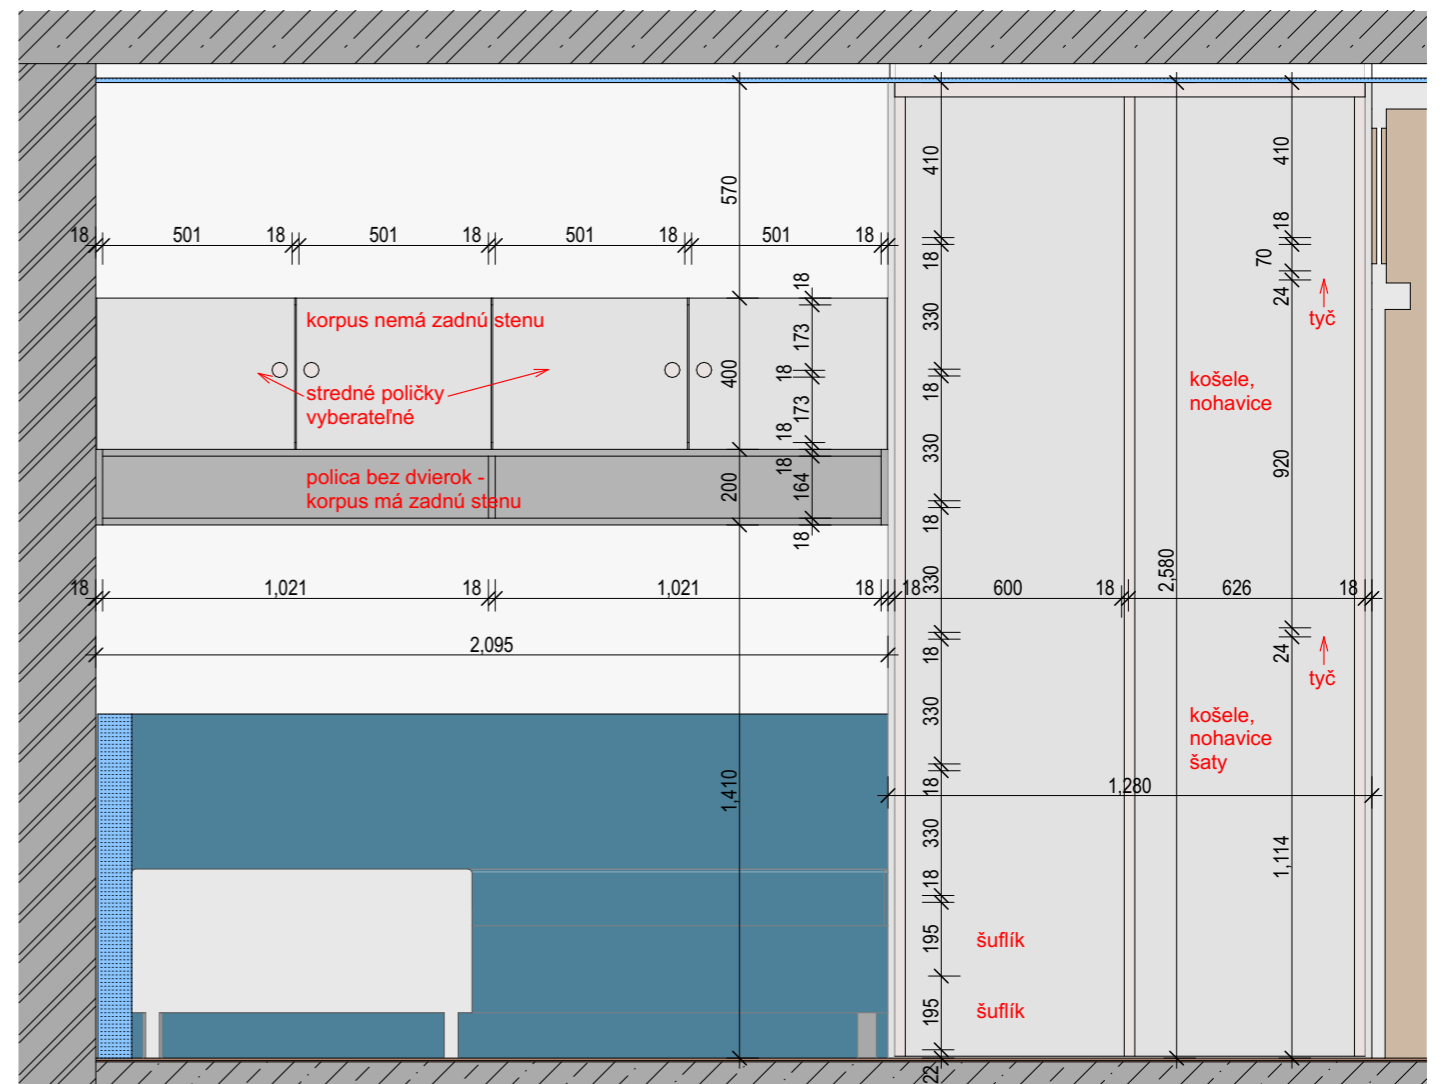

Pohľad satník detska 01

1:20

Pohľad satník detska 01 d

1:20

# IZBA CHLAPCI -

KORPUS AJ DVIERKA - KRONOSPAN 1700 PE Steel Grey + 0171 PE SLATE GREY  
(ALT. KORPUS - BIELA MATNA, HRANOVANIE - 1700 PE Steel Grey)