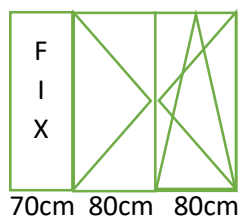

šířka x výška

9 ks 105 cm x 125 cm

3 ks 105 cm x 125 cm

(okno bude menší a bude ze spodu rozšiřovací profil 10 cm)

- Jedná se o okno u kuchyňské linky

3 ks 105 cm x 125 cm (Masterrarre – do koupelny)

10 ks 150 cm x 125 cm (štulp)

2 ks 100 cm x 75 cm

2 ks 60 cm x 60 cm

1 ks 105 cm x 75 cm

2 ks 105 cm x 200 cm

1 ks 105 cm x 200 cm (dolní část FIX)

3 ks 230 cm x 216 cm

3 ks 110 cm x 216 cm  
vchodové dveře (výplň Perito či podobně)