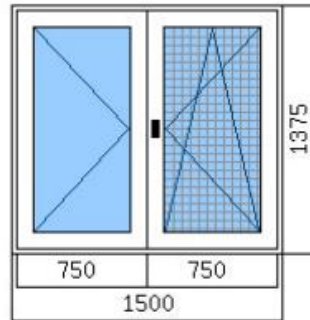

5.

Typ okna/dveří:

Materiál/profil:

Barva (interiér/exteriér):

Sklo:

Rozměry:

1. pole:

2. pole:

Doplňky:

Počet:

Dvoudílné okno bez sloupku

plast / HORIZONT PS PENTA PLUS (7 komor)

bílá / antracitově šedá

**S40PU4-14G_Ar-F4-14G_Ar-PU4 Trojsklo Climatop 0.6 chromatech U
1500 × 1375 mm**

otevíravé vlevo, šířka: 750 mm

otevíravé vpravo + sklápěcí, síť proti hmyzu (ZA15XX)

- parapet venkovní, hloubka: 165 mm, barva: antracit 7016

- parapet vnitřní, hloubka: 250 mm, barva: bílá

1 ks

6.