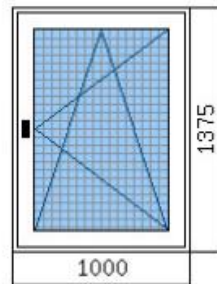

2.

Typ okna/dveří:

Materiál/profil:

Barva (interiér/exteriér):

Sklo:

Rozměry:

1. pole:

Doplňky:

Počet:

Jednodílné okno

plast / HORIZONT PS PENTA PLUS (7 komor)

bílá / antracitově šedá

S40PU4-14G_Ar-F4-14G_Ar-PU4 Trojsklo Climatop 0.6 chromatech U

1000 × 1375 mm

otevíravé vpravo + sklápěcí, síť proti hmyzu (ZA15XX)

- parapet venkovní, hloubka: 165 mm, barva: antracit 7016

- parapet vnitřní, hloubka: 250 mm, barva: bílá

3 ks