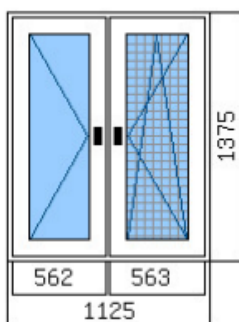

8.

Typ okna/dveří:

Materiál/profil:

Barva (interiér/exteriér):

Sklo:

Rozměry:

1. pole:

2. pole:

Doplňky:

Počet:

Dvoudílné okno se sloupkem

plast / HORIZONT PS PENTA PLUS (7 komor)

bílá / antracitově šedá

S40PU4-14G_Ar-F4-14G_Ar-PU4 Trojsklo Climatop 0.6 chromatech U

1125 x 1375 mm

otevíravé vlevo, šířka: 562 mm

otevíravé vpravo + sklápěcí, síť proti hmyzu (ZA15XX)

- parapet venkovní, hloubka: 165 mm, barva: antracit 7016

- parapet vnitřní, hloubka: 250 mm, barva: bílá

2 ks