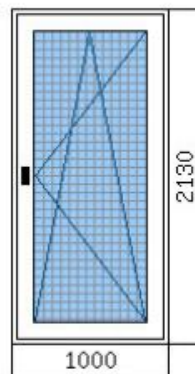

Typ okna/dveří:

Jednodílné balkonové dveře

Materiál/profil:

plast / HORIZONT PS PENTA PLUS (7 komor)

Barva (interiér/exteriér):

bílá / antracitově šedá

Sklo:

S40PU4-14G_Ar-F4-14G_Ar-PU4 Trojsklo Climatop 0.6 chromatech U

Rozměry:

1000 × 2130 mm

1. pole:

otevíravé vpravo + sklápěcí, síť proti hmyzu (ZA151XX)

Počet:

2 ks