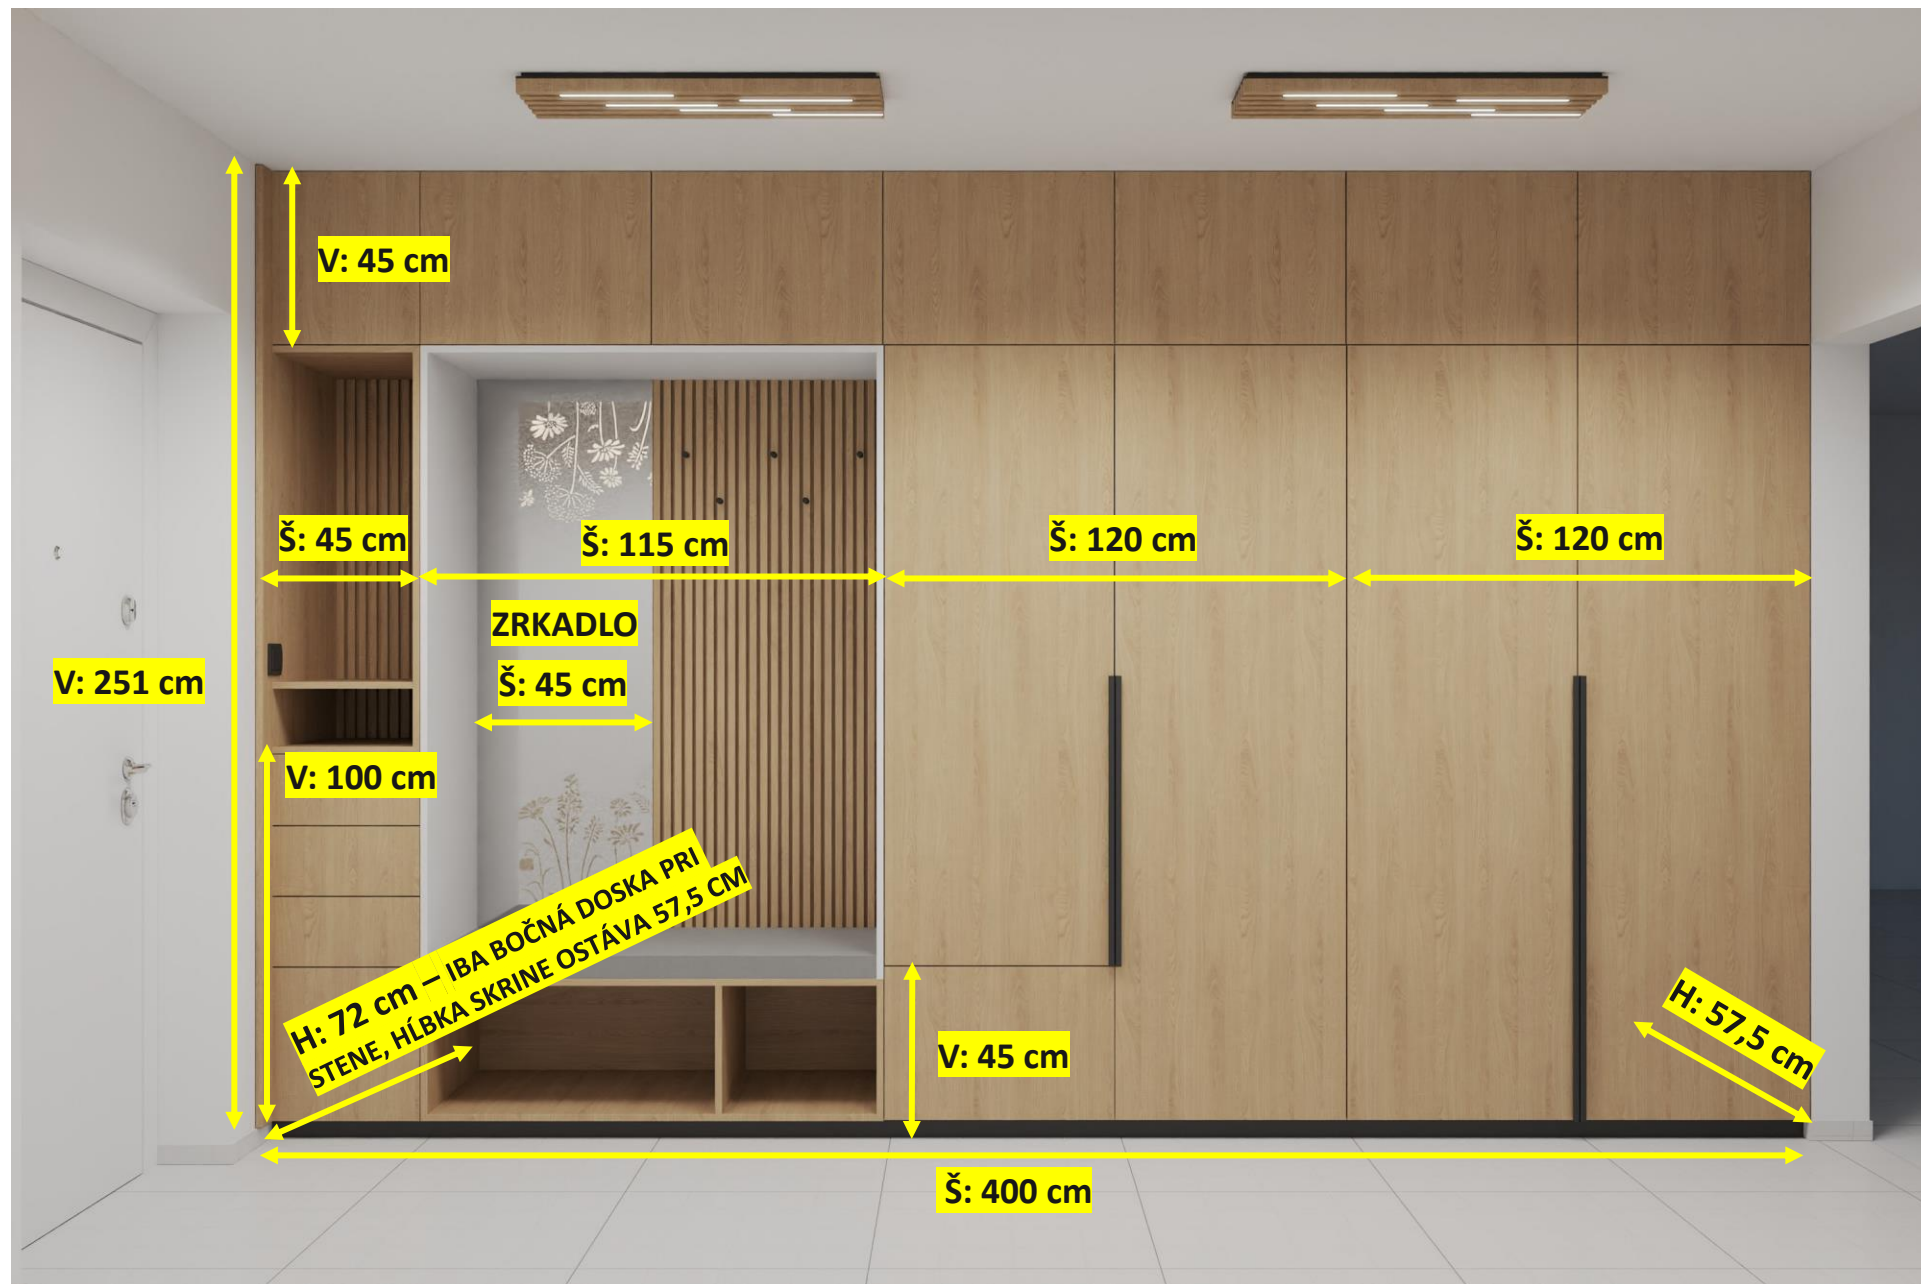

PREDNÁ PLOCHA: DREVODEKOR - EGGER  
H3730 ST10 HICKORY PRÍRODNÝ

VNORENIE: LAK RAL 9003 SUPERMAT

OTVÁRANIE ÚCHTY + SOKEL: U963 ST9

LAVICA NA SEDENIE:  
POLSTROVANIE ŠEDO-BÉŽOVÁ

OTVÁRANIE: BLUM S TLMENÝM  
ZATVÁRANÍM

OTVÁRANIE VEĽKÝCH DVERÍ:  
NA ÚPLNE OTVORENIE DO BOKU/  
DO STRANY, NIELEN 90 STUPŇOV

VYPÍNAČ OSADENÝ DO BOČNEJ DOSKY

V: 15 cm

V: 15 cm

V: 15 cm

V: 15 cm

V: 30 cm

V: 30 cm

ZVNÚTRA  
DVERÍ  
ZRKADLO

ŠUPLÍK V: 18 cm