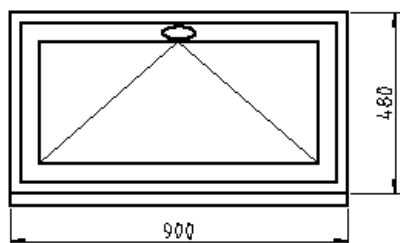

Bez montáže

okno

Šířka: 1120 mm

Výška: 1000 mm + podkladový profil

Barva venku: zlatý dub

Barva vevnitř: bílá

Výplň: trojsklo

Kotvení: na kotvy

Bez montáže

okno

Šířka: 900 mm

Výška: 480 mm + podkladový profil

Barva venku: zlatý dub

Barva vevnitř: bílá

Výplň: dvojsklo

Kotvení: na kotvy

Bez montáže

dveře

Šířka: 800 mm

Výška: 1900 mm + podkladový profil

Barva venku: zlatý dub

Barva vevnitř: bílá

Výplň: horní ½ dvojsklo
dolní ½ plně

Kotvení: na kotvy