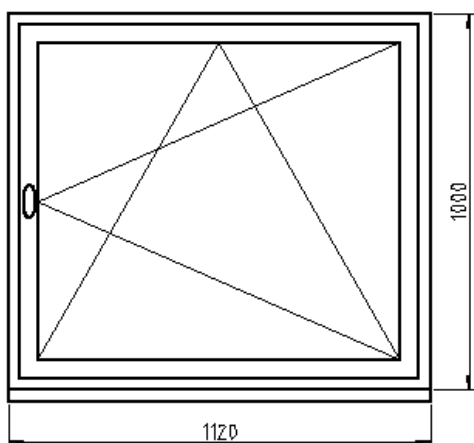

zdvižně - posuvné dveře HS portál

Šířka: 2130 mm

Výška: 2200 mm + podkladový profil

Barva venku: zlatý dub

Barva vevnitř: bílá

Výplň: trojsklo

Kotvení: na kotvy

Včetně montáže

Včetně montáže

okno

Šířka: 1380 mm

Výška: 1000 mm + podkladový profil

Barva venku: zlatý dub

Barva vevnitř: bílá

Výplň: trojsklo

Kotvení: na kotvy

Bez montáže

okno

Šířka: 1120 mm

Výška: 1000 mm + podkladový profil

Barva venku: zlatý dub

Barva vevnitř: bílá

Výplň: trojsklo

Kotvení: na kotvy

Bez montáže

dveře

Šířka: 800 mm

Výška: 1900 mm + podkladový profil

Barva venku: zlatý dub

Barva vevnitř: bílá

Výplň: horní ½ dvojsklo
dolní ½ plně

Kotvení: na kotvy