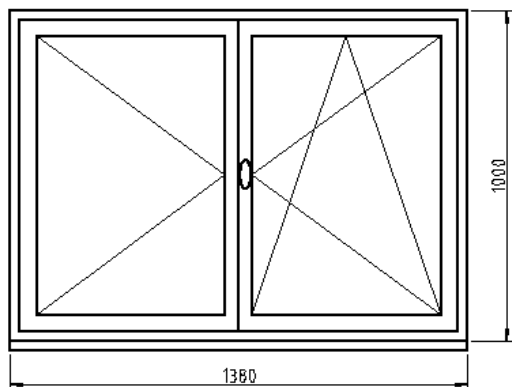

zdvižně - posuvné dveře HS portál

Šířka: 2130 mm

Výška: 2200 mm + podkladový profil

Barva venku: zlatý dub

Barva vevnitř: bílá

Výplň: trojsklo

Kotvení: na kotvy

Včetně montáže

balkonové dveře

Šířka: 800 mm

Výška: 2200 mm + podkladový profil

Barva venku: zlatý dub

Barva vevnitř: bílá

Výplň: trojsklo

Kotvení: na kotvy

Kování pouze zevnitř

Včetně montáže

okno

Šířka: 1380 mm

Výška: 1000 mm + podkladový profil

Barva venku: zlatý dub

Barva vevnitř: bílá

Výplň: trojsklo

Kotvení: na kotvy

Bez montáže

dveře

Šířka: 800 mm

Výška: 1900 mm + podkladový profil

Barva venku: zlatý dub

Barva vevnitř: bílá

Výplň: horní ½ dvojsklo
dolní ½ plně

Kotvení: na kotvy