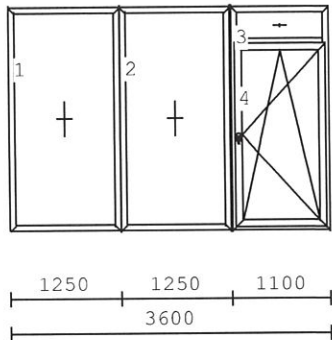

Pol.	množství	Popis	cena/ks Kč	celkově Kč

1 9 ks

4 dílné

okno VARIO 01 6 komor
poutec: 8039S
křídla: pevné zasklení
křídlo 5-komor
otevírání:
pevné pole
jednokřídle otev.sklop.prave
barva : 23 dekor oboustr.
sklo: IT4-14-CL4-12-IT6 Ug=0,7
IT4-14-CL4-14-IT4 Ug=0,6
spojení: spojovací profil
spojení Jx 24
Antracitová šedá

Balkonové dveře dovnitř otvíravé.
V příplatku:
Plocháč v. 2500 mm (9ks).
rozměr:3600 /2500

2 1 ks

6 dílné