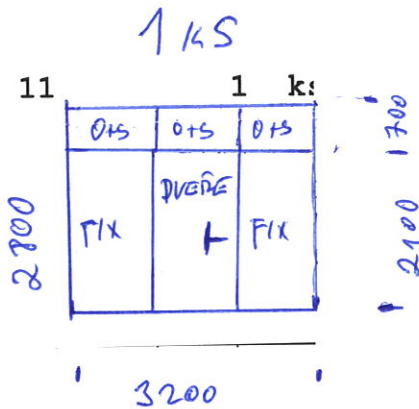

Pol.	množství	Popis	cena/ks Kč	celkově Kč

okno VARIO 01 6 komor
putec: 8039S
křídla: křídlo 6-komor
pevné zasklení
otevírání: sklopne okno
pevné pole
barva :
sklo: IT4-14-CL4-14-IT4 Ug=0,6
Antracitova seda

12 10 ks

1 dílné