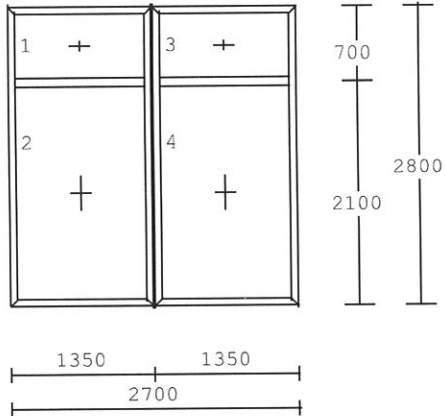

Vchodové dveře dovnitř otvíravé.
 Klika/klika.
 rozměr: 2700 / 2800

Pol.	množství	Popis	cena/ks Kč	celkově Kč
------	----------	-------	---------------	---------------

16 4 ks

4 dílné

okno VARIO 01 6 komor
 poutec: 8039S
 křídla: pevné zasklení
 otevírání: pevné pole
 barva : 23 dekor oboustr.
 sklo: IT4-14-CL4-14-IT4 Ug=0,6
 IT4-14-CL4-12-IT6 Ug=0,7
 spojení: spojení Jx 24
 Antracitová šedá

rozmer:2700 /2800