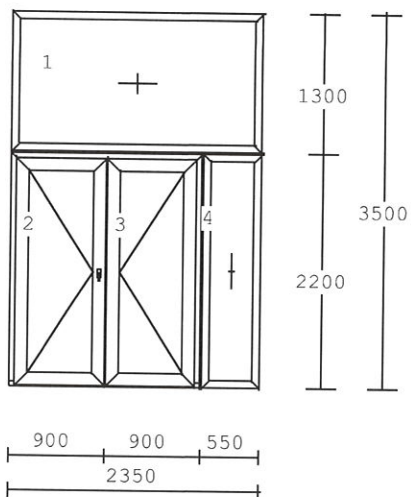

Balkonové dveře dovnitř otvíravé.
 V příplatku:
 Plocháč v. 2500 mm (9ks).
 rozměr:3600 /2500

2 1 ks

6 dílné

dveře TOP 9000 VDD
 křídla: pevné zasklení
 VD dovnitř otvírané
 otevírání:
 pevné pole
 levá část VD se otevírá druhá
 pravé - kování tříbodové
 barva : 23 dekor oboustr.
 sklo: IT4-14-CL4-14-IT4 Ug=0,6
 spojení: spojení JX24 pro TOP
 spojení JX24 pro TOP
 Antracitová šedá

Vchodové dveře dovnitř otvíravé.
 Klika/klika.
 rozměr:3250 /3500

Pol.	množství	Popis	cena/ks Kč	celkově Kč
------	----------	-------	---------------	---------------

3 1 ks

4 dílné

dveře TOP 9000 VDD
 křídla: pevné zasklení
 VD dovnitř otevírané
 otevírání:
 pevné pole
 levé - kování třibodové
 pravá část VD se otevírá druhá
 barva : 23 dekor oboustr.
 sklo: IT4-14-CL4-12-IT6 Ug=0,7
 IT4-14-CL4-14-IT4 Ug=0,6
 spojení: spojení JX24 pro TOP
 spojení JX24 pro TOP
 Antracitová šedá

rozmer:2700 /2800