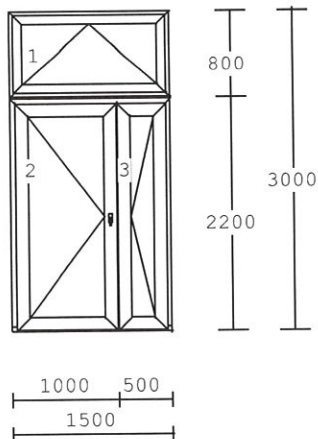

Vchodové dveře dovnitř otvíravé.
 Klika/klika.
 rozměr:2350 /3500

4 4 ks

4 dílné

okno VARIO 01 6 komor
 putec: 8039S
 křídla: pevné zasklení
 křídlo 5-komor
 otevírání:
 pevné pole
 jednokřídle otev.sklop.leve
 barva : 23 dekor oboustr.
 sklo: IT4-14-CL4-14-IT4 Ug=0,6
 spojení: spojení Jx 24
 Antracitová šedá

Balkonové dveře dovnitř otvíravé.
 rozměr:3000 /2500

5 1 ks

8 dílné

okno VARIO 01 6 komor
 sloupek: 8039S
 křídla: pevné zasklení
 křídlo 5-komor
 otevírání:
 pevné pole
 dvoukřídle stulpove okno leve
 dvoukřídle otev. sklopne prave
 barva : 23 dekor oboustr.
 sklo: IT4-14-CL4-14-IT4 Ug=0,6
 spojení: spojení Jx 24
 spojovací profil
 Antracitová šedá

Balkonové dveře dovnitř otvíravé.
 V příplatku:

Pol.	množství	Popis	cena/ks Kč	celkově Kč
------	----------	-------	---------------	---------------

Plocháč v. 2500 mm (2ks).
rozměr:5250 /2500

6 **2 ks**

3 dílné

rozmer:2700 /2800