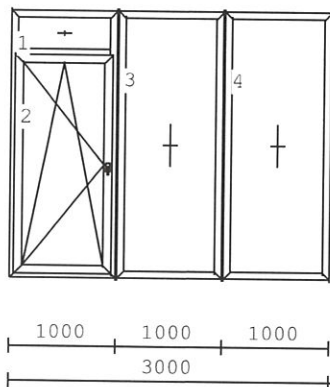

4 dílné

dveře TOP 9000 VDD
křídla: pevné zasklení
VD dovnitř otevírané
otevírání:
pevné pole
levé - kování třibodové
pravá část VD se otevírá druhá
barva : 23 dekor oboustr.
sklo: IT4-14-CL4-12-IT6 Ug=0,7
IT4-14-CL4-14-IT4 Ug=0,6
spojení: spojení JX24 pro TOP
spojení JX24 pro TOP
Antracitová šedá

Vchodové dveře dovnitř otvíravé.
Klika/klika.
rozměr:2350 /3500

4 4 ks