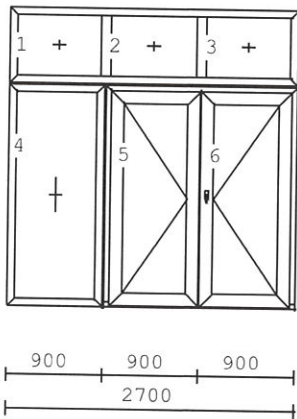

700
2800
2100

6 dílné

dveře TOP 9000 VDD
sloupek: 6050
křídla: pevné zasklení
VD dovnitř otevírané
otevírání:
pevné pole
levá část VD se otevírá druhá
pravé - kování třibodové
barva : 23 dekor oboustr.
sklo: IT4-14-CL4-14-IT4 $U_g=0,6$
spojení: spojení JX24 pro TOP
Antracitová šedá

Vchodové dveře dovnitř otvíravé.
Klika/klika.
rozměr: 2700 / 2800