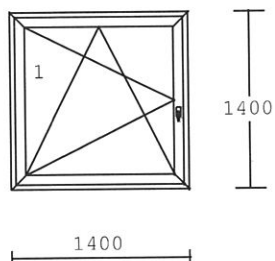

3 dílné

dveře TOP 9000 VDD
křídla: křídlo 6-k S9000 TOP
VD dovnitř otevírané
otevírání:
sklopne okno
levé - kování tříbodové
pravá část VD se otevírá druhá
barva : 23 dekor oboustr.
sklo: IT4-14-CL4-14-IT4 Ug=0,6
spojení: spojení JX24 pro TOP
Antracitová šedá

Vchodové dveře dovnitř otvíravé.
Klika/klika.
rozměr:1500 /3000

7 **54 ks**