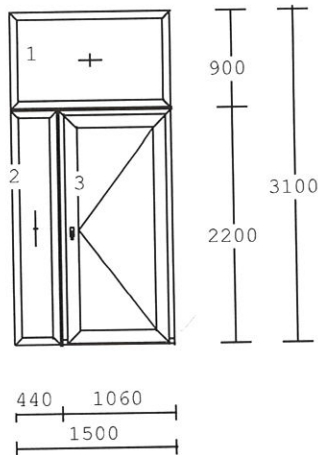

Pol.	množství	Popis	cena/ks Kč	celkově Kč

8 2 ks