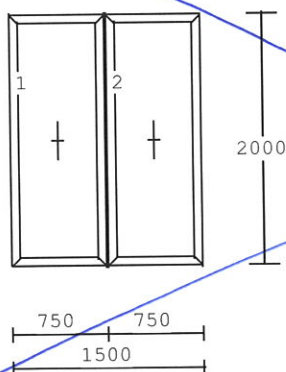

okno VARIO 01 6 komor
křídla: pevné zasklení
otevírání: pevné pole
barva : 23 dekor oboustr.
sklo: IT4-14-CL4-14-IT4 Ug=0,6
spojení: spojení Jx 24
Antracitová šedá 701605 struktura
dřeva.