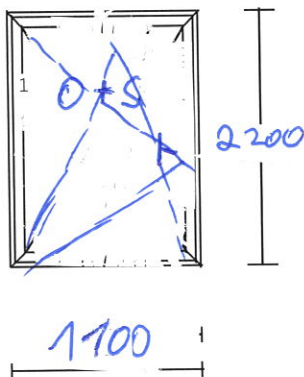

okno VARIO 01 6 komor
křídla: křídlo 5-komor
otevírání:
dvoukridle stulpove okno leve
dvoukridle otev. sklopne prave
barva : 23 dekor oboustr.
sklo: IT4-14-CL4-14-IT4 Ug=0,6
Antracitová šedá

13 ~~4 ks~~ NE

2 dílné