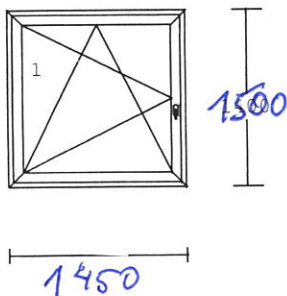

3 dílné

dveře TOP 9000 VDD
křídla: pevné zasklení
VD dovnitř otevírané
otevírání:
pevné pole
pravé - kování tříbodové
barva : 23 dekor oboustr.
sklo: IT4-14-CL4-14-IT4 Ug=0,6
spojení: spojení JX24 pro TOP
spojení JX24 pro TOP
Antracitová šedá

Vchodové dveře dovnitř otvíravé.
Klika/klika.
rozměr:1500 /3100

9 9 ks