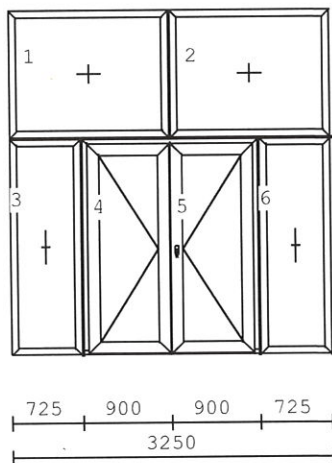

Pol.	množství	Popis	cena/ks Kč	celkově Kč
------	----------	-------	---------------	---------------

1 9 ks

4 dílné

okno VARIO 01 6 komor
 poutec: 8039S
 křídla: pevné zasklení
 křídlo 5-komor
 otevírání:
 pevné pole
 jednokřídle otev.sklop.prave
 barva : 23 dekor oboustr.
 sklo: IT4-14-CL4-12-IT6 Ug=0,7
 IT4-14-CL4-14-IT4 Ug=0,6
 spojení: spojovací profil
 spojení Jx 24
 Antracitová šedá

Balkonové dveře dovnitř otvíravé.
 V příplatku:
 Plocháč v. 2500 mm (9ks).
 rozměr:3600 /2500

2 1 ks

6 dílné

dveře TOP 9000 VDD
 křídla: pevné zasklení
 VD dovnitř otvírané
 otevírání:
 pevné pole
 levá část VD se otevírá druhá
 pravé - kování tříbodové
 barva : 23 dekor oboustr.
 sklo: IT4-14-CL4-14-IT4 Ug=0,6
 spojení: spojení JX24 pro TOP
 spojení JX24 pro TOP
 Antracitová šedá

Vchodové dveře dovnitř otvíravé.
 Klika/klika.
 rozměr:3250 /3500

Pol.	množství	Popis	cena/ks Kč	celkově Kč
------	----------	-------	---------------	---------------

3 1 ks

4 dílné

dveře TOP 9000 VDD
 křídla: pevné zasklení
 VD dovnitř otevírané
 otevírání:
 pevné pole
 levé - kování třibodové
 pravá část VD se otevírá druhá
 barva : 23 dekor oboustr.
 sklo: IT4-14-CL4-12-IT6 Ug=0,7
 IT4-14-CL4-14-IT4 Ug=0,6
 spojení: spojení JX24 pro TOP
 spojení JX24 pro TOP
 Antracitová šedá

rozmer:2700 /2800