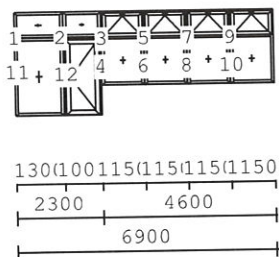

1 dílné

okno VARIO 01 6 komor
křídla: křídlo 6-komor
otevírání:
jednokřídle otev.sklop.leve
barva : 23 dekor oboustr.
sklo: IT4-14-CL4-14-IT4 Ug=0,6
Antracitová šedá

10 1 ks