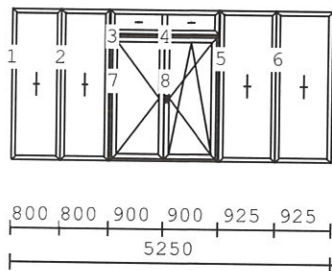

4 dílné

okno VARIO 01 6 komor
putec: 8039S
křídla: pevné zasklení
křídlo 5-komor
otevírání:
pevné pole
jednokřídle otev.sklop.leve
barva : 23 dekor oboustr.
sklo: IT4-14-CL4-14-IT4 Ug=0,6
spojení: spojení Jx 24
Antracitová šedá

Balkonové dveře dovnitř otvíravé.
rozměr:3000 /2500

5 1 ks