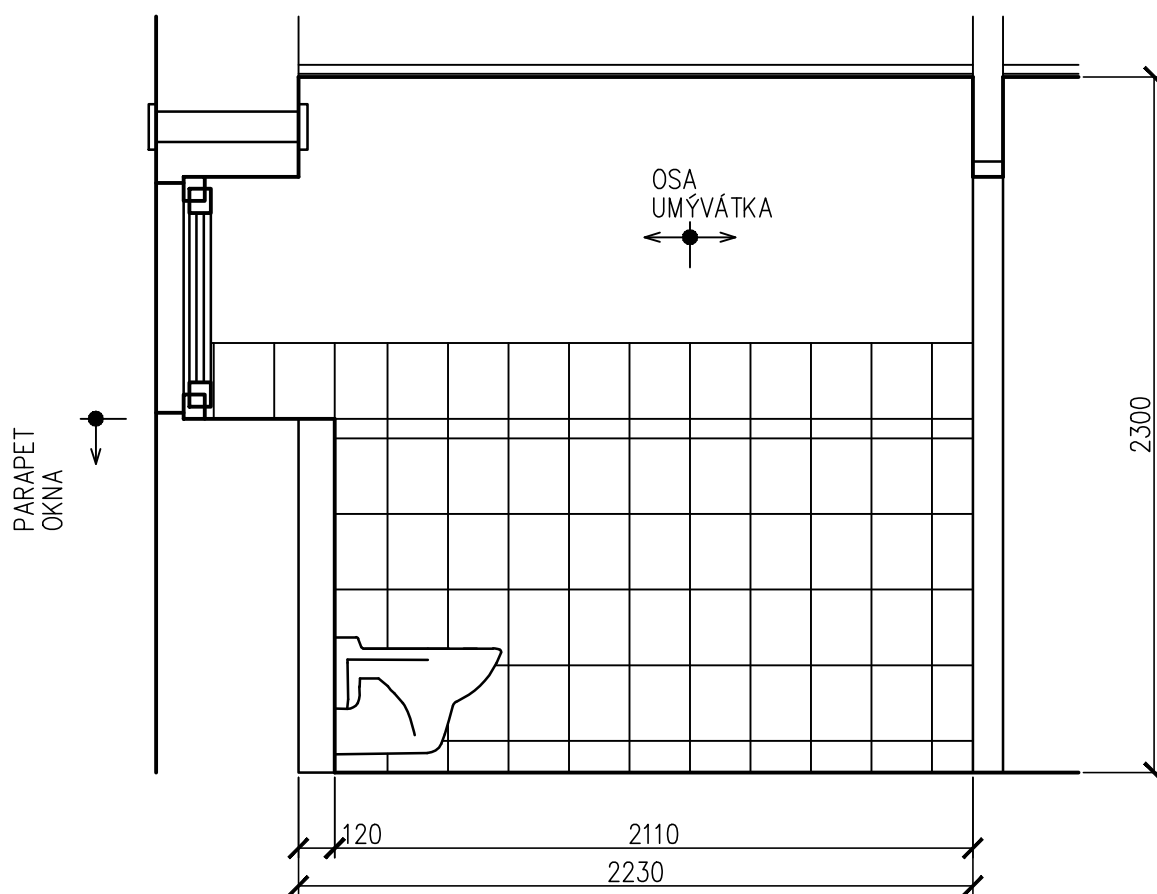

OBKLAD:
VÝROBCE: RAKO
TYP: LUCIE WAAGX104
ŠEDÁ LESKLÁ
ROZMĚRY: 198/248 MM
(ZAKRESLENÍ 200/250 MM)
LISTELA: 198/61 MM WLAED110
MODRÁ LESKLÁ
(ZAKRESLENÍ 200/65 MM)

WC-01
REKONSTRUKCE RD
KAFTANOVA 1038
POHLEDY NA OBKLADY
STĚNA S UMYVADLEM
M 1:25 / FORMÁT A4

OBKLAD:
VÝROBCE: RAKO
TYP: LUCIE WAAGX104
ŠEDÁ LESKLÁ
ROZMĚRY: 198/248 MM
(ZAKRESLENÍ 200/250 MM)
LISTELA: 198/61 MM WLAED110
MODRÁ LESKLÁ
(ZAKRESLENÍ 200/65 MM)

WC-02
REKONSTRUKCE RD
KAFTANOVA 1038
POHLEDY NA OBKLADY
STĚNA PROTI UMYVADLU
M 1:25 / FORMÁT A4

OBKLAD:
VÝROBCE: RAKO
TYP: LUCIE WAAGX104
ŠEDÁ LESKLÁ
ROZMĚRY: 198/248 MM
(ZAKRESLENÍ 200/250 MM)
LISTELA: 198/61 MM WLAED110
MODRÁ LESKLÁ
(ZAKRESLENÍ 200/65 MM)

WC-03
REKONSTRUKCE RD
KAFTANOVA 1038
POHLEDY NA OBKLADY
STĚNA S OKNEM
M 1:25 / FORMÁT A4

DLAŽBA:
VÝROBCE: RAKO
TYP: LUCIE GAT2J740
ROZMĚRY: 298/298 MM
(ZAKRESLENÍ 300/300 MM)

WC-05
REKONSTRUKCE RD
KAFTANOVA 1038 DLAŽBA
M 1:25 / FORMÁT A4