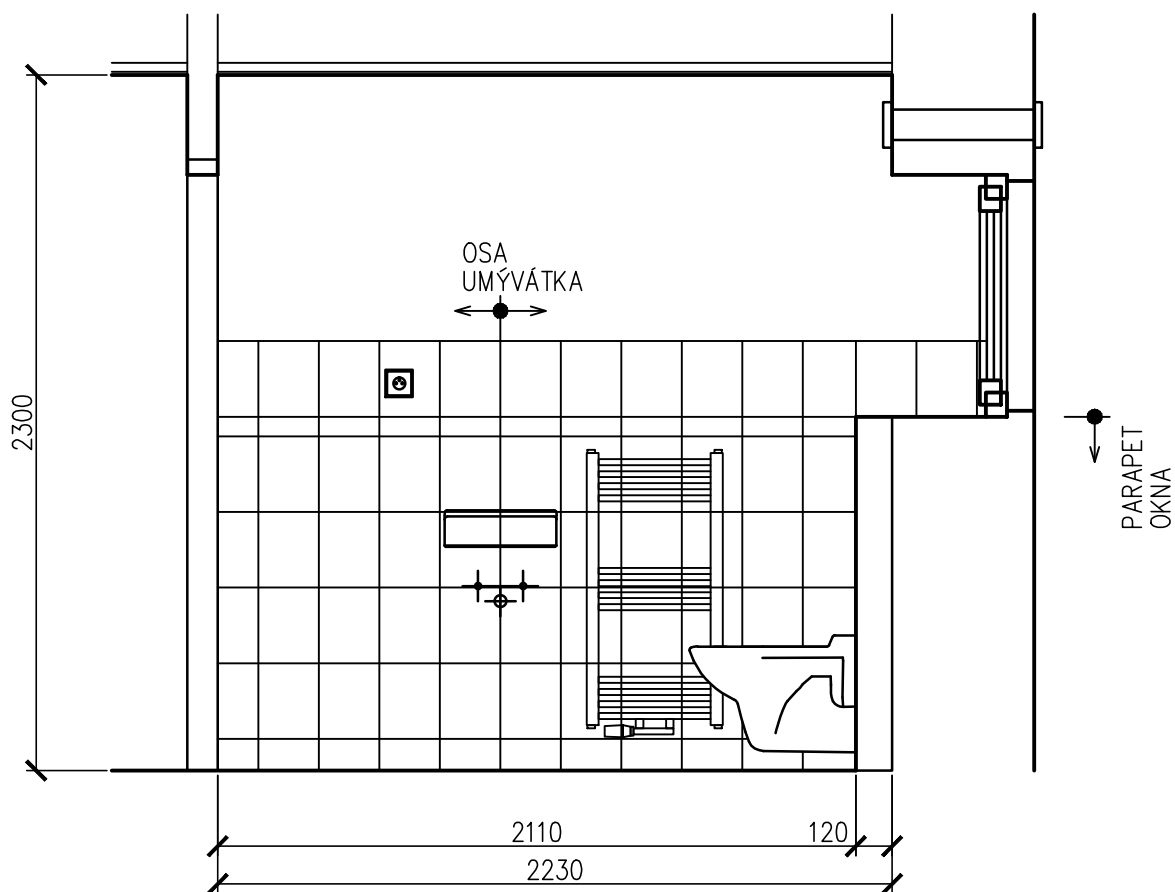

OBKLAD:
VÝROBCE: RAKO
TYP: LUCIE WAAGX104
ŠEDÁ LESKLÁ
ROZMĚRY: 198/248 MM
(ZAKRESLENÍ 200/250 MM)
LISTELA: 198/61 MM WLAED110
MODRÁ LESKLÁ
(ZAKRESLENÍ 200/65 MM)

WC-01
REKONSTRUKCE RD
KAFTANOVA 1038
POHLEDY NA OBKLADY
STĚNA S UMYVADLEM
M 1:25 / FORMÁT A4

OBKLAD:
VÝROBCE: RAKO
TYP: LUCIE WAAGX104
ŠEDÁ LESKLÁ
ROZMĚRY: 198/248 MM
(ZAKRESLENÍ 200/250 MM)
LISTELA: 198/61 MM WLAED110
MODRÁ LESKLÁ
(ZAKRESLENÍ 200/65 MM)

WC-02
REKONSTRUKCE RD
KAFTANOVA 1038
POHLEDY NA OBKLADY
STĚNA PROTI UMYVADLU
M 1:25 / FORMÁT A4

OBKLAD:
VÝROBCE: RAKO
TYP: LUCIE WAAGX104
ŠEDÁ LESKLÁ
ROZMĚRY: 198/248 MM
(ZAKRESLENÍ 200/250 MM)
LISTELA: 198/61 MM WLAED110
MODRÁ LESKLÁ
(ZAKRESLENÍ 200/65 MM)

WC-03
REKONSTRUKCE RD
KAFTANOVA 1038
POHLEDY NA OBKLADY
STĚNA S OKNEM
M 1:25 / FORMÁT A4

DLAŽBA:
VÝROBCE: RAKO
TYP: LUCIE GAT2J740
ROZMĚRY: 298/298 MM
(ZAKRESLENÍ 300/300 MM)

WC-05
REKONSTRUKCE RD
KAFTANOVA 1038 DLAŽBA
M 1:25 / FORMÁT A4