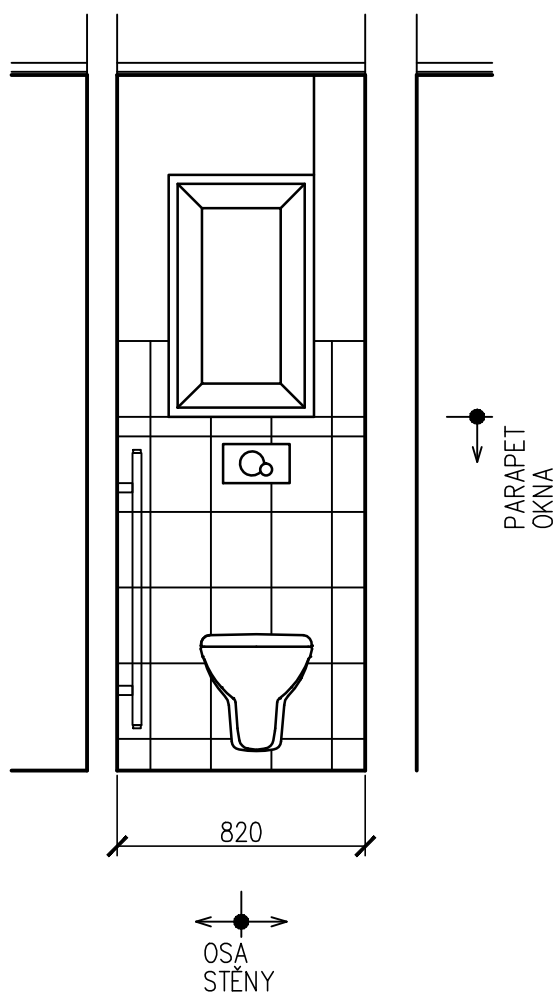

OBKLAD:
VÝROBCE: RAKO
TYP: LUCIE WAAGX104
ŠEDÁ LESKLÁ
ROZMĚRY: 198/248 MM
(ZAKRESLENÍ 200/250 MM)
LISTELA: 198/61 MM WLAED110
MODRÁ LESKLÁ
(ZAKRESLENÍ 200/65 MM)

WC-01
REKONSTRUKCE RD
KAFTANOVA 1038
POHLEDY NA OBKLADY
STĚNA S UMYVADLEM
M 1:25 / FORMÁT A4

OBKLAD:
VÝROBCE: RAKO
TYP: LUCIE WAAGX104
ŠEDÁ LESKLÁ
ROZMĚRY: 198/248 MM
(ZAKRESLENÍ 200/250 MM)
LISTELA: 198/61 MM WLAED110
MODRÁ LESKLÁ
(ZAKRESLENÍ 200/65 MM)

WC-02
REKONSTRUKCE RD
KAFTANOVA 1038
POHLEDY NA OBKLADY
STĚNA PROTI UMYVADLU
M 1:25 / FORMÁT A4

OBKLAD:
VÝROBCE: RAKO
TYP: LUCIE WAAGX104
ŠEDÁ LESKLÁ
ROZMĚRY: 198/248 MM
(ZAKRESLENÍ 200/250 MM)
LISTELA: 198/61 MM WLAED110
MODRÁ LESKLÁ
(ZAKRESLENÍ 200/65 MM)

WC-03
REKONSTRUKCE RD
KAFTANOVA 1038
POHLEDY NA OBKLADY
STĚNA S OKNEM
M 1:25 / FORMÁT A4

DLAŽBA:
VÝROBCE: RAKO
TYP: LUCIE GAT2J740
ROZMĚRY: 298/298 MM
(ZAKRESLENÍ 300/300 MM)

WC-05
REKONSTRUKCE RD
KAFTANOVA 1038 DLAŽBA
M 1:25 / FORMÁT A4