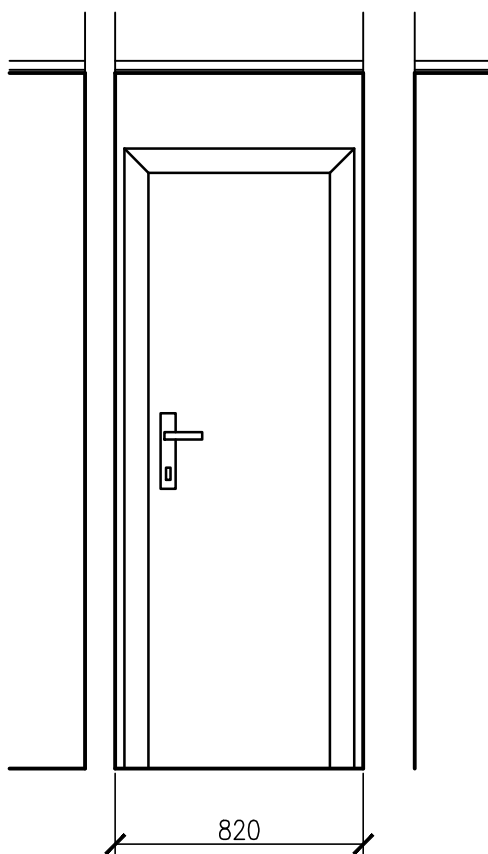

OBKLAD:
VÝROBCE: RAKO
TYP: LUCIE WAAGX104
ŠEDÁ LESKLÁ
ROZMĚRY: 198/248 MM
(ZAKRESLENÍ 200/250 MM)
LISTELA: 198/61 MM WLAED110
MODRÁ LESKLÁ
(ZAKRESLENÍ 200/65 MM)

WC-01
REKONSTRUKCE RD
KAFTANOVA 1038
POHLEDY NA OBKLADY
STĚNA S UMYVADLEM
M 1:25 / FORMÁT A4

OBKLAD:
VÝROBCE: RAKO
TYP: LUCIE WAAGX104
ŠEDÁ LESKLÁ
ROZMĚRY: 198/248 MM
(ZAKRESLENÍ 200/250 MM)
LISTELA: 198/61 MM WLAED110
MODRÁ LESKLÁ
(ZAKRESLENÍ 200/65 MM)

WC-02
REKONSTRUKCE RD
KAFTANOVA 1038
POHLEDY NA OBKLADY
STĚNA PROTI UMYVADLU
M 1:25 / FORMÁT A4

OBKLAD:
VÝROBCE: RAKO
TYP: LUCIE WAAGX104
ŠEDÁ LESKLÁ
ROZMĚRY: 198/248 MM
(ZAKRESLENÍ 200/250 MM)
LISTELA: 198/61 MM WLAED110
MODRÁ LESKLÁ
(ZAKRESLENÍ 200/65 MM)

WC-03
REKONSTRUKCE RD
KAFTANOVA 1038
POHLEDY NA OBKLADY
STĚNA S OKNEM
M 1:25 / FORMÁT A4

DLAŽBA:
VÝROBCE: RAKO
TYP: LUCIE GAT2J740
ROZMĚRY: 298/298 MM
(ZAKRESLENÍ 300/300 MM)

WC-05
REKONSTRUKCE RD
KAFTANOVA 1038 DLAŽBA
M 1:25 / FORMÁT A4