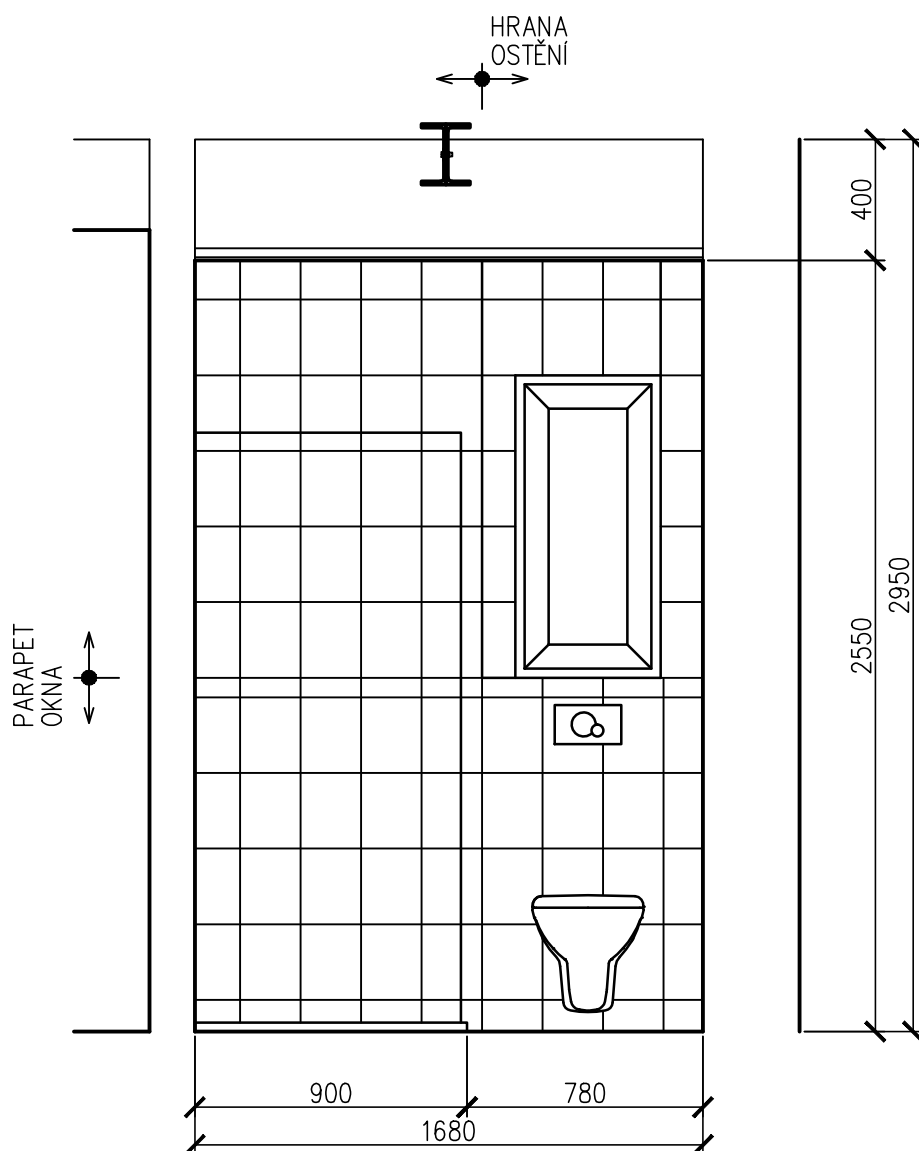

OBKLAD:
VÝROBCE: RAKO
TYP: LUCIE WAAGX104
ŠEDÁ LESKLÁ
ROZMĚRY: 198/248 MM
(ZAKRESLENÍ 200/250 MM)
LISTELA: 198/61 MM WLAED110
MODRÁ LESKLÁ
(ZAKRESLENÍ 200/65 MM)

KOUPELNA-01
REKONSTRUKCE RD
KAFTANOVA 1038
POHLEDY NA OBKLADY
STĚNA S UMYVADLEM
M 1:25 / FORMÁT A4

OBKLAD:
VÝROBCE: RAKO
TYP: LUCIE WAAGX104
ŠEDÁ LESKLÁ
ROZMĚRY: 198/248 MM
(ZAKRESLENÍ 200/250 MM)
LISTELA: 198/61 MM WLAED110
MODRÁ LESKLÁ
(ZAKRESLENÍ 200/65 MM)

KOUPELNA-02
REKONSTRUKCE RD
KAFTANOVA 1038
POHLEDY NA OBKLADY
STĚNA S OKNEM
M 1:25 / FORMÁT A4

OBKLAD:
VÝROBCE: RAKO
TYP: LUCIE WAAGX104
ŠEDÁ LESKLÁ
ROZMĚRY: 198/248 MM
(ZAKRESLENÍ 200/250 MM)
LISTELA: 198/61 MM WLAED110
MODRÁ LESKLÁ
(ZAKRESLENÍ 200/65 MM)

KOUPELNA-03
REKONSTRUKCE RD
KAFTANOVA 1038
POHLEDY NA OBKLADY
STĚNA PROTI UMYVADLU
M 1:25 / FORMÁT A4

DLAŽBA:
VÝROBCE: RAKO
TYP: LUCIE GAT2J740
ROZMĚRY: 298/298 MM
(ZAKRESLENÍ 300/300 MM)

KOUPELNA-05A
REKONSTRUKCE RD
KAFTANOVA 1038
DLAŽBA - VAR. 1
1:25 / FORMÁT A4