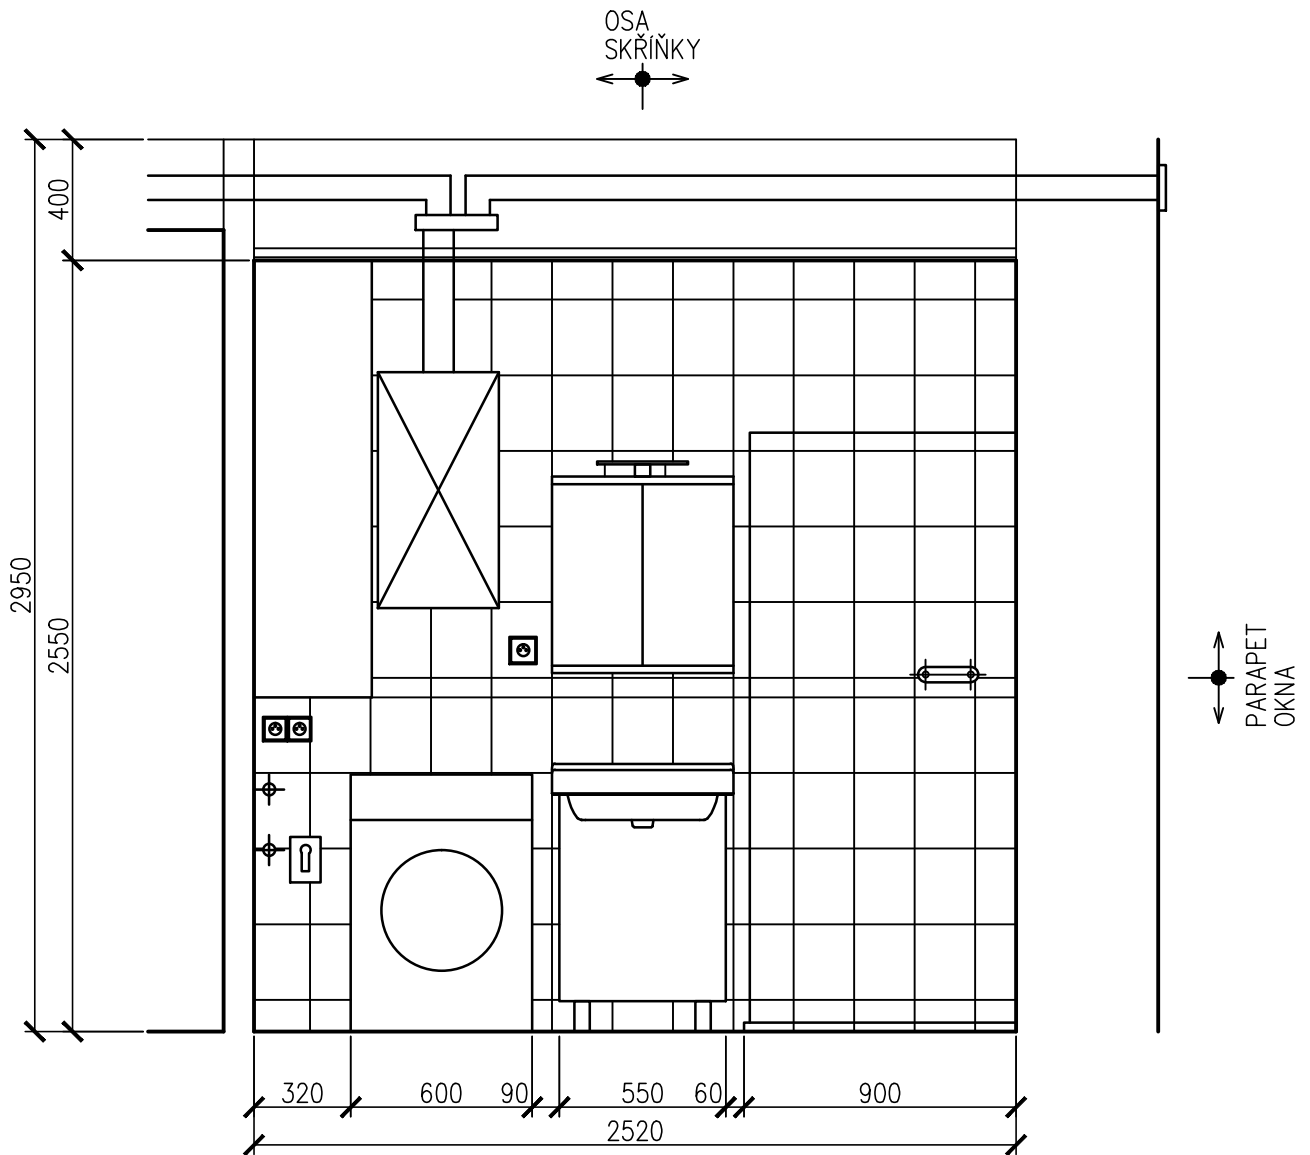

OBKLAD:
VÝROBCE: RAKO
TYP: LUCIE WAAGX104
ŠEDÁ LESKLÁ
ROZMĚRY: 198/248 MM
(ZAKRESLENÍ 200/250 MM)
LISTELA: 198/61 MM WLAED110
MODRÁ LESKLÁ
(ZAKRESLENÍ 200/65 MM)

KOUPELNA-01
REKONSTRUKCE RD
KAFTANOVA 1038
POHLEDY NA OBKLADY
STĚNA S UMYVADLEM
M 1:25 / FORMÁT A4

OBKLAD:
VÝROBCE: RAKO
TYP: LUCIE WAAGX104
ŠEDÁ LESKLÁ
ROZMĚRY: 198/248 MM
(ZAKRESLENÍ 200/250 MM)
LISTELA: 198/61 MM WLAED110
MODRÁ LESKLÁ
(ZAKRESLENÍ 200/65 MM)

KOUPELNA-02
REKONSTRUKCE RD
KAFTANOVA 1038
POHLEDY NA OBKLADY
STĚNA S OKNEM
M 1:25 / FORMÁT A4

OBKLAD:
VÝROBCE: RAKO
TYP: LUCIE WAAGX104
ŠEDÁ LESKLÁ
ROZMĚRY: 198/248 MM
(ZAKRESLENÍ 200/250 MM)
LISTELA: 198/61 MM WLAED110
MODRÁ LESKLÁ
(ZAKRESLENÍ 200/65 MM)

KOUPELNA-03
REKONSTRUKCE RD
KAFTANOVA 1038
POHLEDY NA OBKLADY
STĚNA PROTI UMYVADLU
M 1:25 / FORMÁT A4

DLAŽBA:
VÝROBCE: RAKO
TYP: LUCIE GAT2J740
ROZMĚRY: 298/298 MM
(ZAKRESLENÍ 300/300 MM)

KOUPELNA-05A
REKONSTRUKCE RD
KAFTANOVA 1038
DLAŽBA - VAR. 1
1:25 / FORMÁT A4