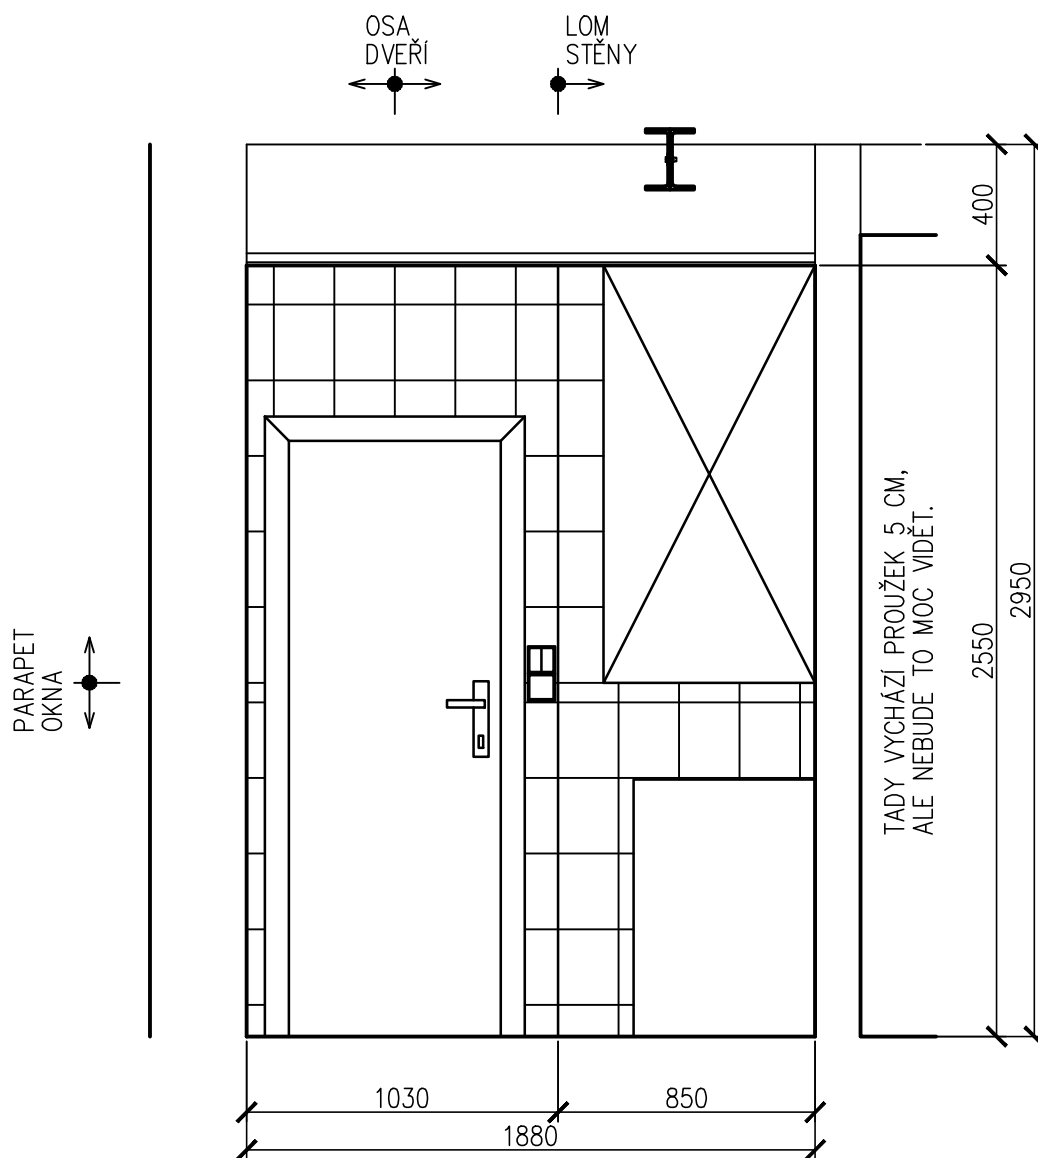

OBKLAD:
VÝROBCE: RAKO
TYP: LUCIE WAAGX104
ŠEDÁ LESKLÁ
ROZMĚRY: 198/248 MM
(ZAKRESLENÍ 200/250 MM)
LISTELA: 198/61 MM WLAED110
MODRÁ LESKLÁ
(ZAKRESLENÍ 200/65 MM)

KOUPELNA-01
REKONSTRUKCE RD
KAFTANOVA 1038
POHLEDY NA OBKLADY
STĚNA S UMYVADLEM
M 1:25 / FORMÁT A4

OBKLAD:
VÝROBCE: RAKO
TYP: LUCIE WAAGX104
ŠEDÁ LESKLÁ
ROZMĚRY: 198/248 MM
(ZAKRESLENÍ 200/250 MM)
LISTELA: 198/61 MM WLAED110
MODRÁ LESKLÁ
(ZAKRESLENÍ 200/65 MM)

KOUPELNA-02
REKONSTRUKCE RD
KAFTANOVA 1038
POHLEDY NA OBKLADY
STĚNA S OKNEM
M 1:25 / FORMÁT A4

OBKLAD:
VÝROBCE: RAKO
TYP: LUCIE WAAGX104
ŠEDÁ LESKLÁ
ROZMĚRY: 198/248 MM
(ZAKRESLENÍ 200/250 MM)
LISTELA: 198/61 MM WLAED110
MODRÁ LESKLÁ
(ZAKRESLENÍ 200/65 MM)

KOUPELNA-03
REKONSTRUKCE RD
KAFTANOVA 1038
POHLEDY NA OBKLADY
STĚNA PROTI UMYVADLU
M 1:25 / FORMÁT A4

DLAŽBA:
VÝROBCE: RAKO
TYP: LUCIE GAT2J740
ROZMĚRY: 298/298 MM
(ZAKRESLENÍ 300/300 MM)

KOUPELNA-05A
REKONSTRUKCE RD
KAFTANOVA 1038
DLAŽBA - VAR. 1
1:25 / FORMÁT A4