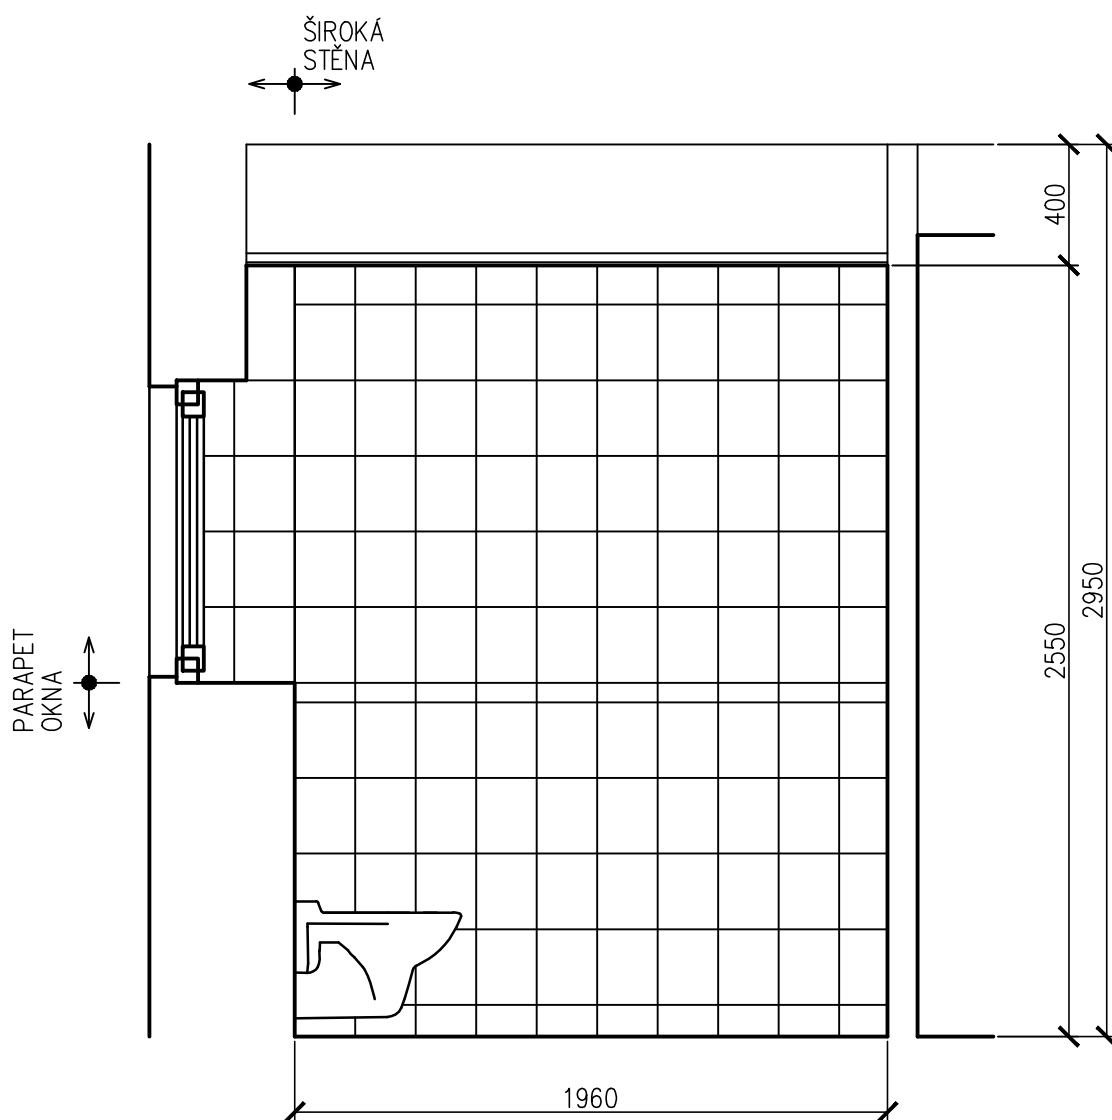

OBKLAD:
VÝROBCE: RAKO
TYP: LUCIE WAAGX104
ŠEDÁ LESKLÁ
ROZMĚRY: 198/248 MM
(ZAKRESLENÍ 200/250 MM)
LISTELA: 198/61 MM WLAED110
MODRÁ LESKLÁ
(ZAKRESLENÍ 200/65 MM)

KOUPELNA-01
REKONSTRUKCE RD
KAFTANOVA 1038
POHLEDY NA OBKLADY
STĚNA S UMYVADLEM
M 1:25 / FORMÁT A4

OBKLAD:
VÝROBCE: RAKO
TYP: LUCIE WAAGX104
ŠEDÁ LESKLÁ
ROZMĚRY: 198/248 MM
(ZAKRESLENÍ 200/250 MM)
LISTELA: 198/61 MM WLAED110
MODRÁ LESKLÁ
(ZAKRESLENÍ 200/65 MM)

KOUPELNA-02
REKONSTRUKCE RD
KAFTANOVA 1038
POHLEDY NA OBKLADY
STĚNA S OKNEM
M 1:25 / FORMÁT A4

OBKLAD:
VÝROBCE: RAKO
TYP: LUCIE WAAGX104
ŠEDÁ LESKLÁ
ROZMĚRY: 198/248 MM
(ZAKRESLENÍ 200/250 MM)
LISTELA: 198/61 MM WLAED110
MODRÁ LESKLÁ
(ZAKRESLENÍ 200/65 MM)

KOUPELNA-03
REKONSTRUKCE RD
KAFTANOVA 1038
POHLEDY NA OBKLADY
STĚNA PROTI UMYVADLU
M 1:25 / FORMÁT A4

DLAŽBA:
VÝROBCE: RAKO
TYP: LUCIE GAT2J740
ROZMĚRY: 298/298 MM
(ZAKRESLENÍ 300/300 MM)

KOUPELNA-05A
REKONSTRUKCE RD
KAFTANOVA 1038
DLAŽBA - VAR. 1
1:25 / FORMÁT A4