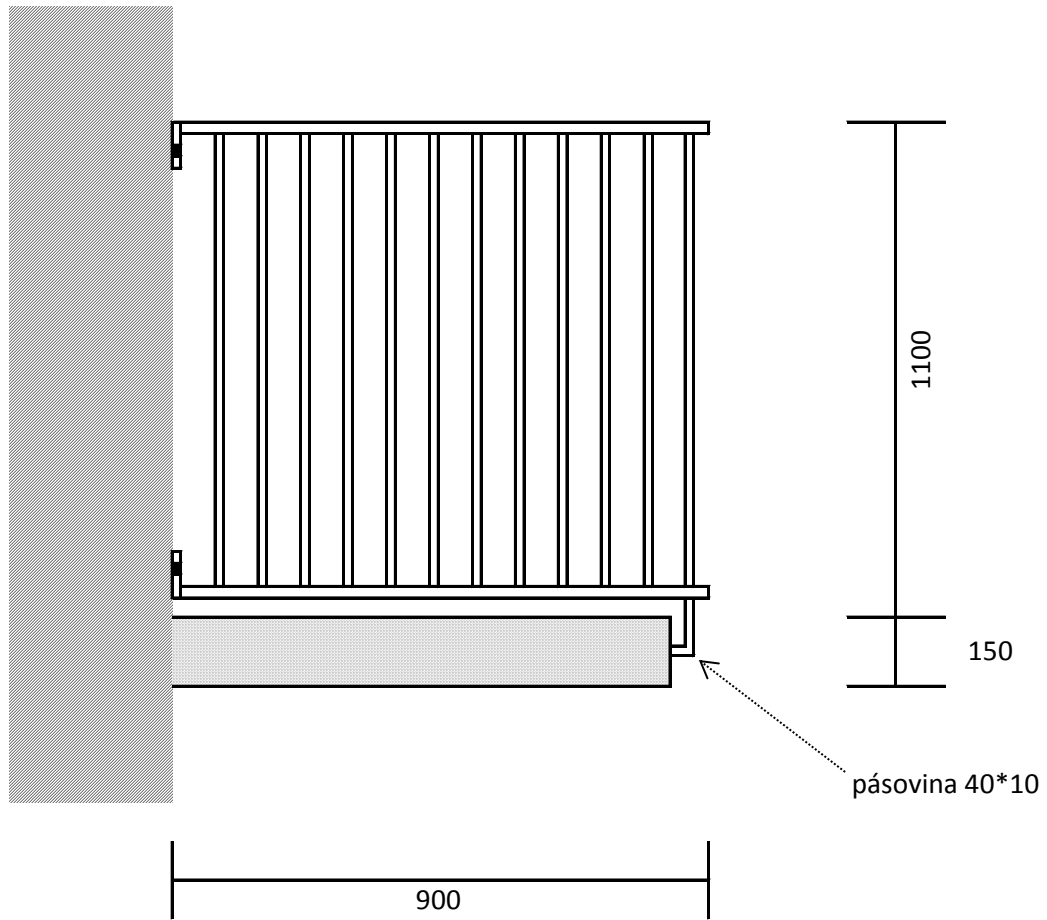

jackel 40\*20

jackel 40\*20

1100

150

2600

900

**Bokorys uchycení zábradlí 900 mm \* 2600mm \* 900 mm**

**Zábradlí chodby 2200 mm**