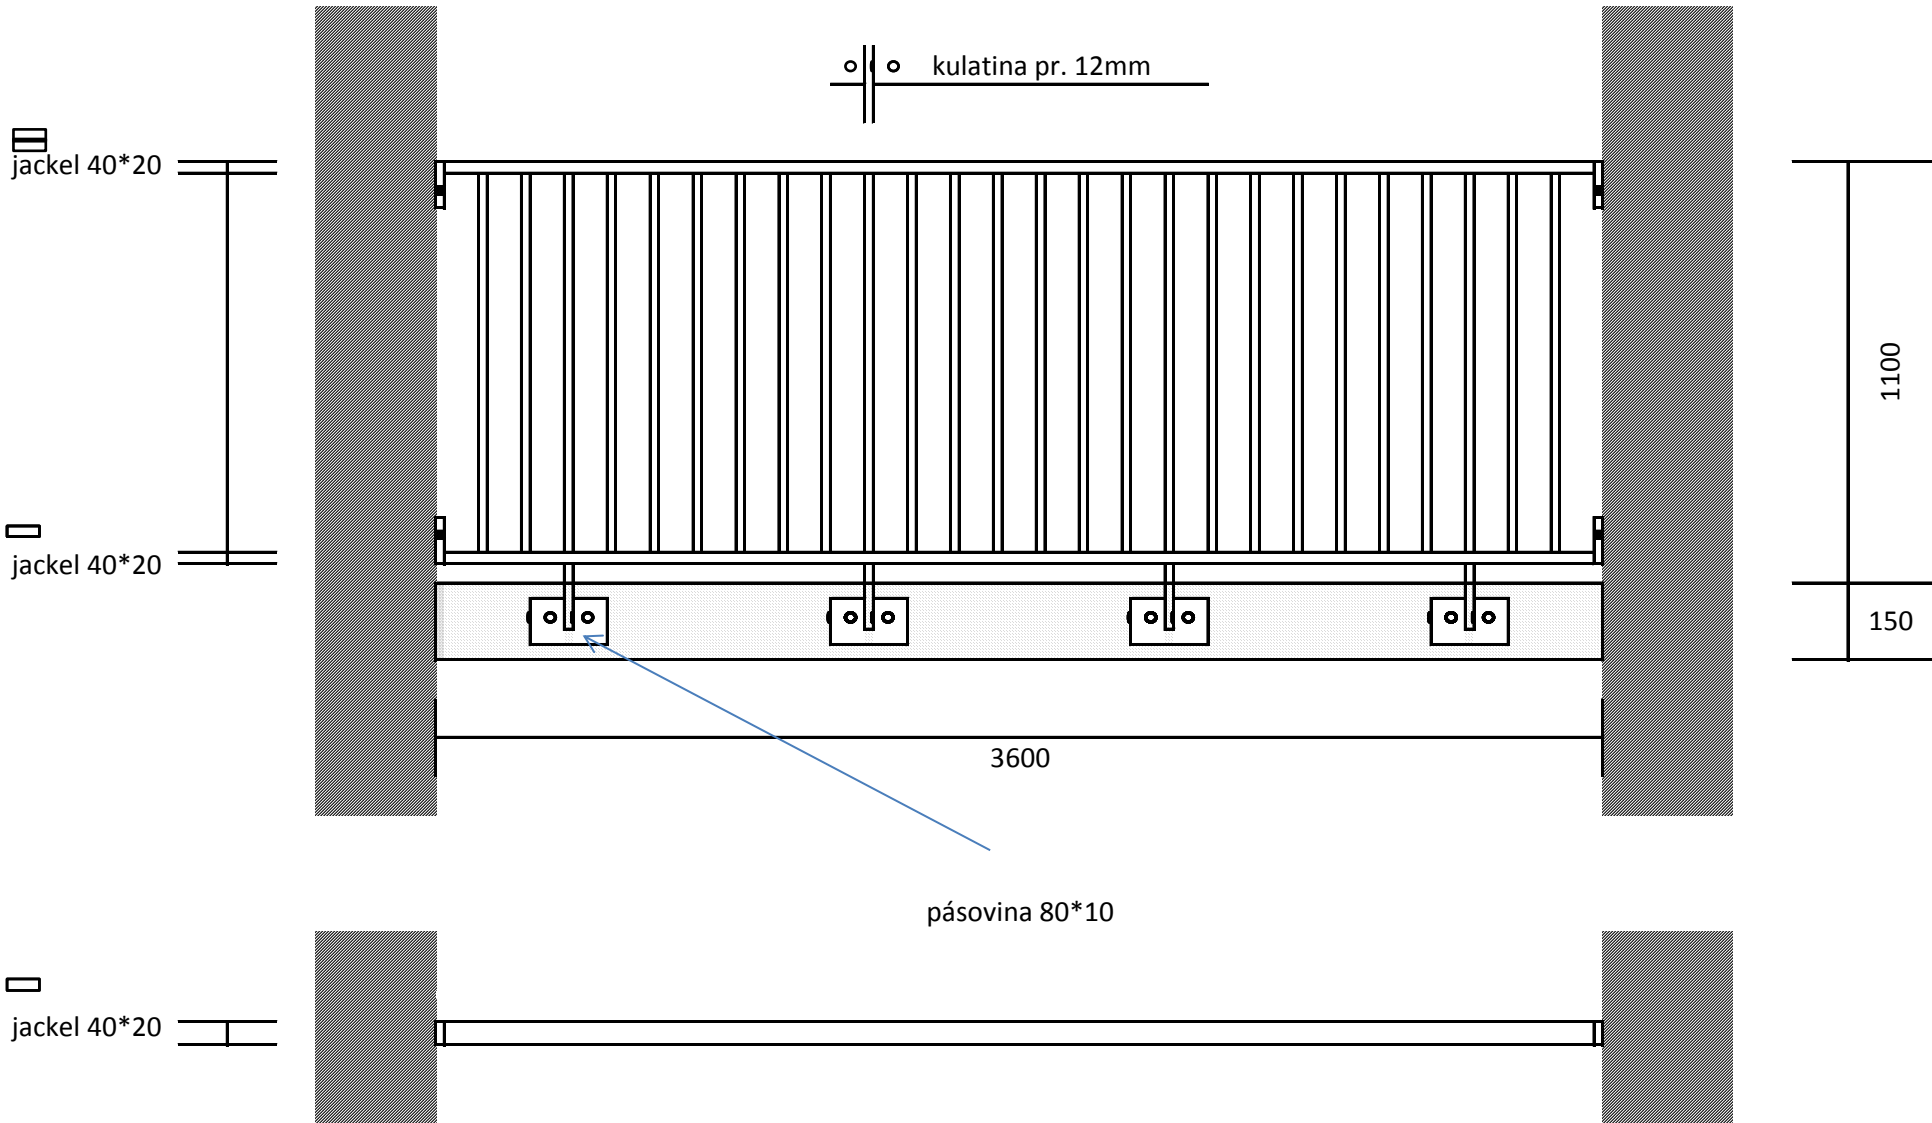

Zábradlí 3600 mm

5 ks

Zábradlí 3700 mm

6 ks

jackel 40\*20

jackel 40\*20

jackel 40\*20

kulatina pr. 12mm

1100

150

3700

pásovina 80\*10

**Bokorys uchycení zábradlí 3600mm a 3200 mm**

Zábradlí 900 mm \* 2600mm \* 900 mm

42 Ks

o kulatina pr. 12mm

jackel 40\*20

jackel 40\*20

1100

150

2600

900

**Bokorys uchycení zábradlí 900 mm \* 2600mm \* 900 mm**

**Zábradlí chodby 2200 mm**

**18 ks**

jackel 30\*20

pásovinal 30\*8