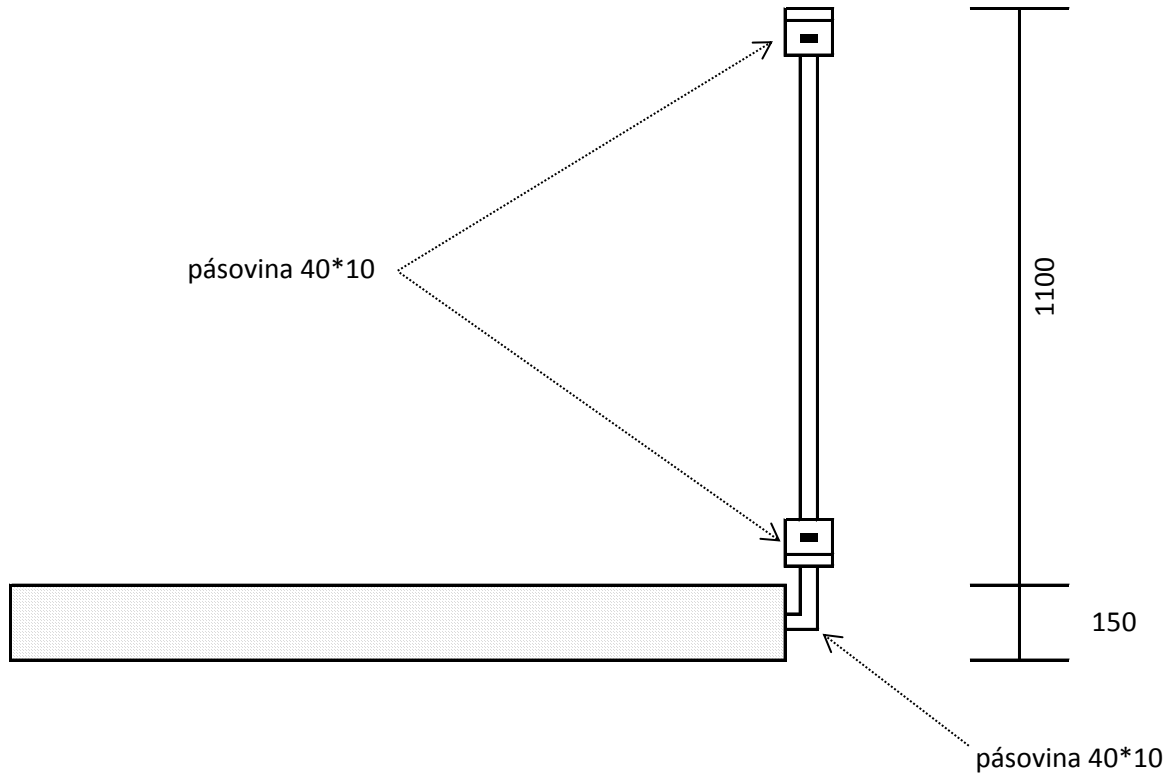

1100

150

3700

pásovina 80\*10

**Bokorys uchycení zábradlí 3600mm a 3200 mm**

Zábradlí 900 mm \* 2600mm \* 900 mm

42 Ks

o kulatina pr. 12mm

jackel 40\*20

jackel 40\*20

1100

150

2600

900

**Bokorys uchycení zábradlí 900 mm \* 2600mm \* 900 mm**

**Zábradlí chodby 2200 mm**