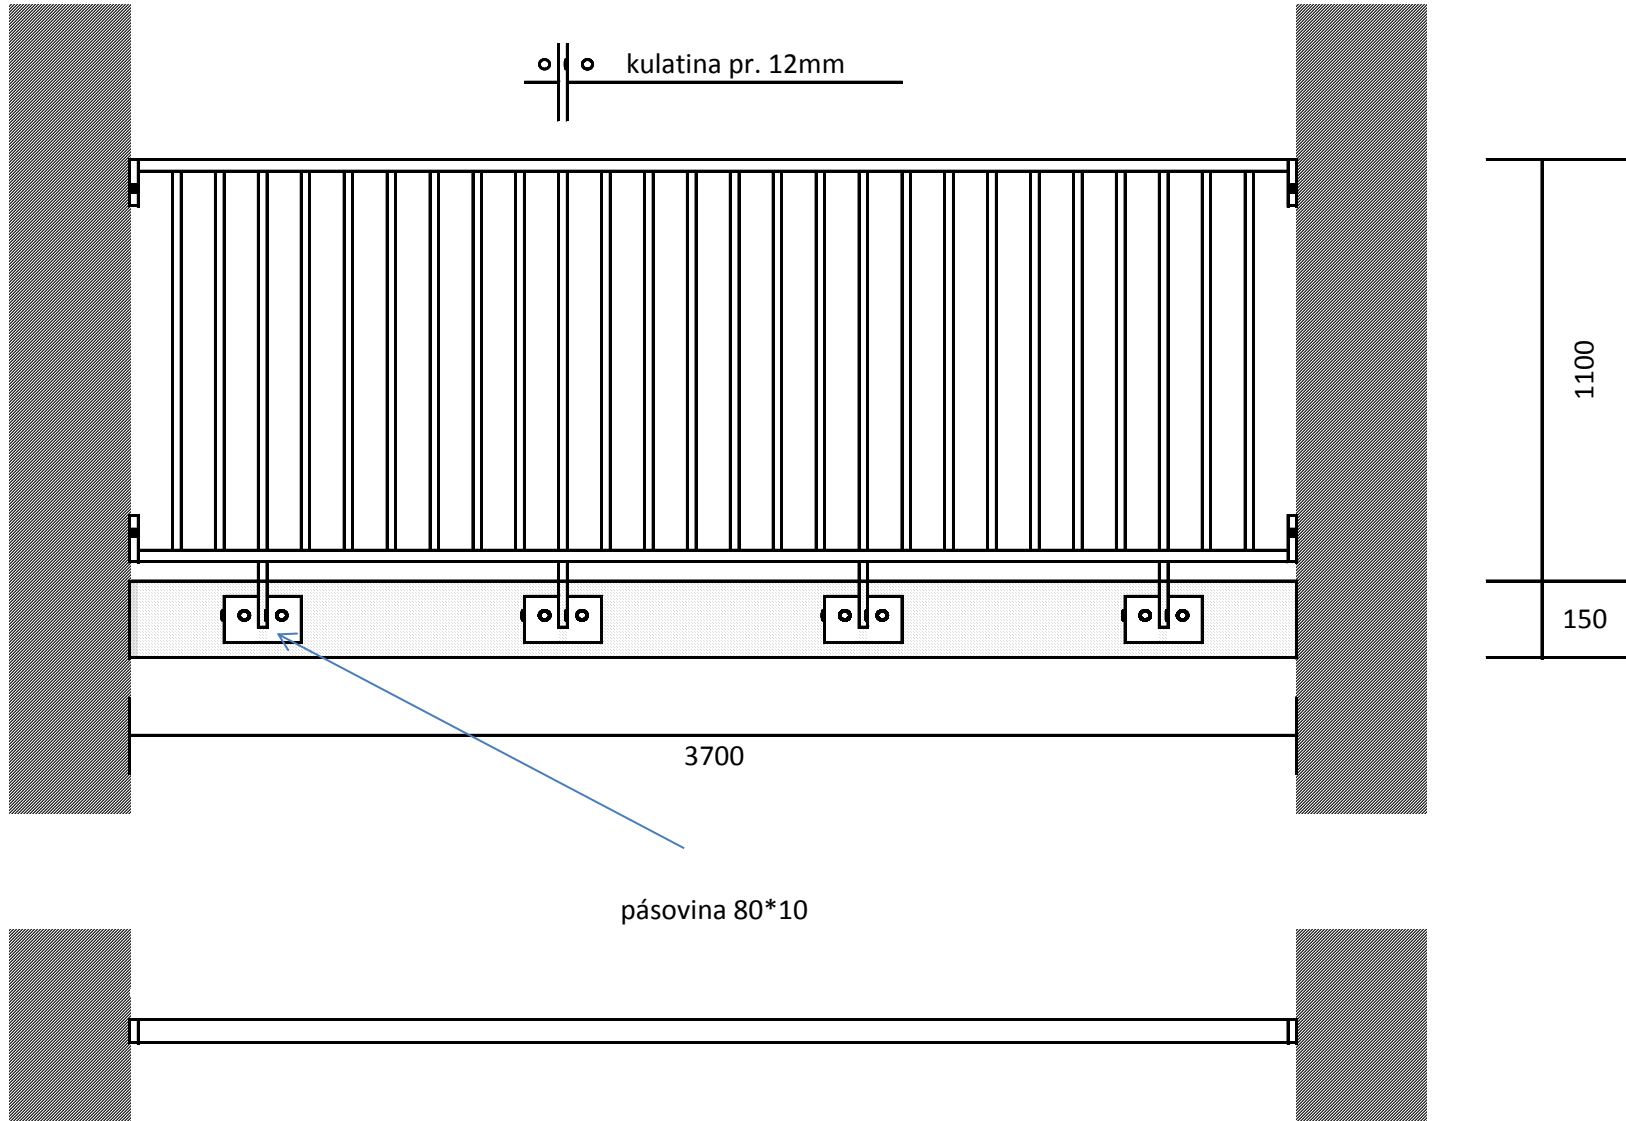

Zábradlí 3600 mm

5 ks

Zábradlí 3700 mm

6 ks

jackel 40\*20

jackel 40\*20

jackel 40\*20

kulatina pr. 12mm

1100

150

3700

pásovina 80\*10

**Bokorys uchycení zábradlí 3600mm a 3200 mm**

Zábradlí 900 mm \* 2600mm \* 900 mm

42 Ks

o kulatina pr. 12mm

jackel 40\*20

jackel 40\*20

1100

150

2600

900

**Bokorys uchycení zábradlí 900 mm \* 2600mm \* 900 mm**

**Zábradlí chodby 2200 mm**

**18 ks**

jackel 30\*20

pásovinal 30\*8