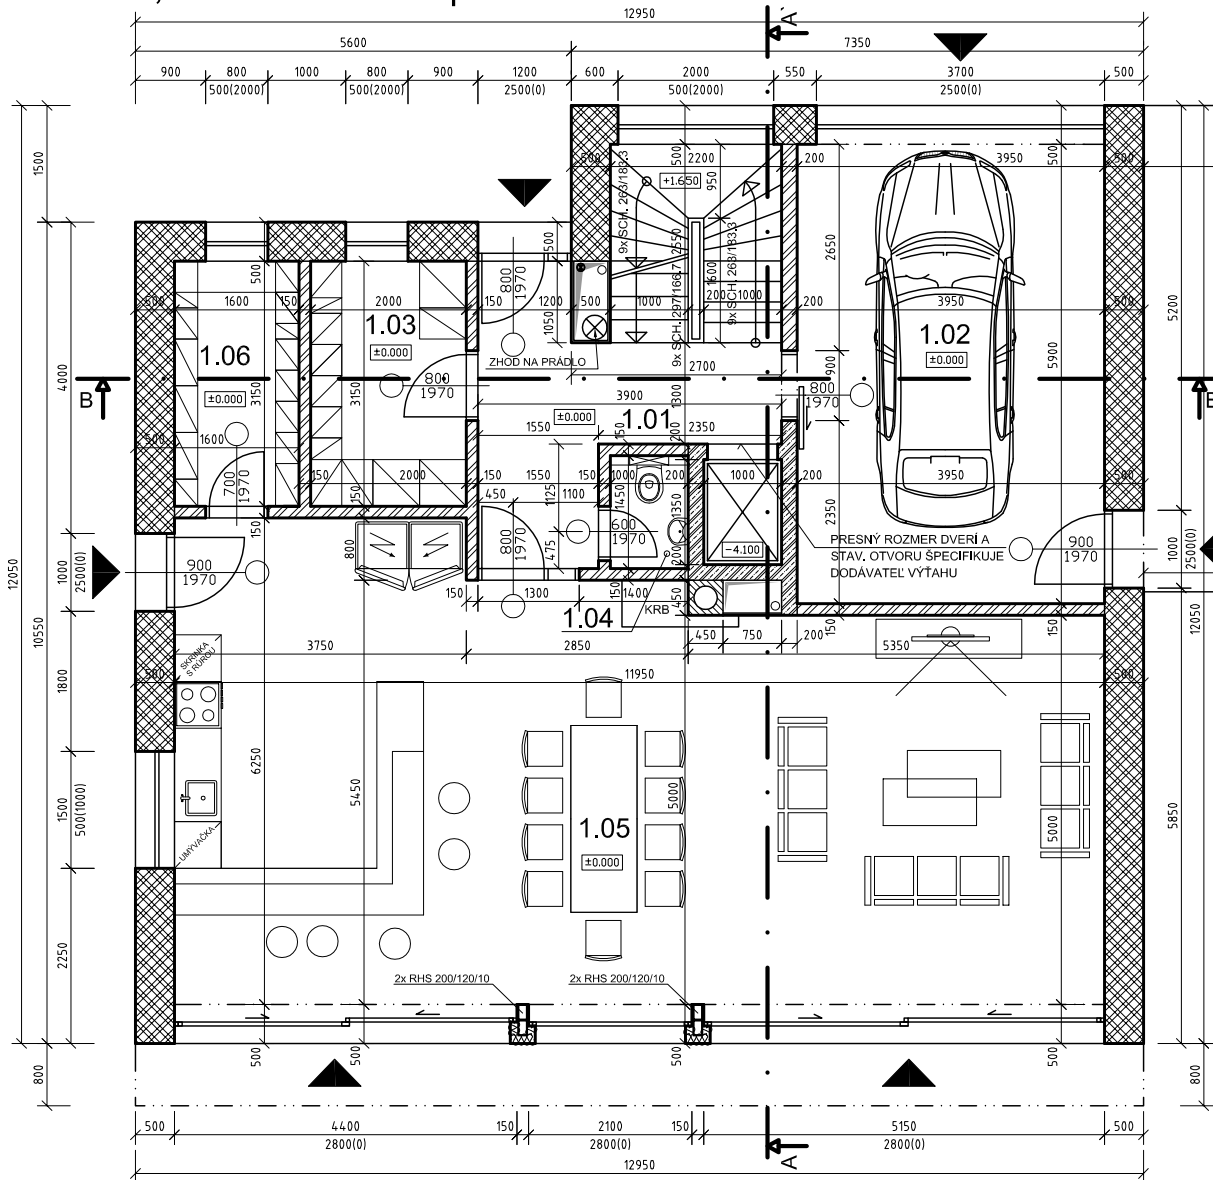

# PODÔRYS 1.NP ±0,000 = +200.70 Bpv

## LEGENDA MIESTNOSTÍ 1.np

č.m.	Názov miestnosti	plocha [m <sup>2</sup> ]
1.01	Chodba so schodiskom	14,42
1.02	Garáž	23,31
1.03	Šatník	6,30
1.04	WC	1,45
1.05	Obývacia izba + Kuchyňa + Jedáleň	65,72
1.06	Špajza	5,04
Spolu :		116,24