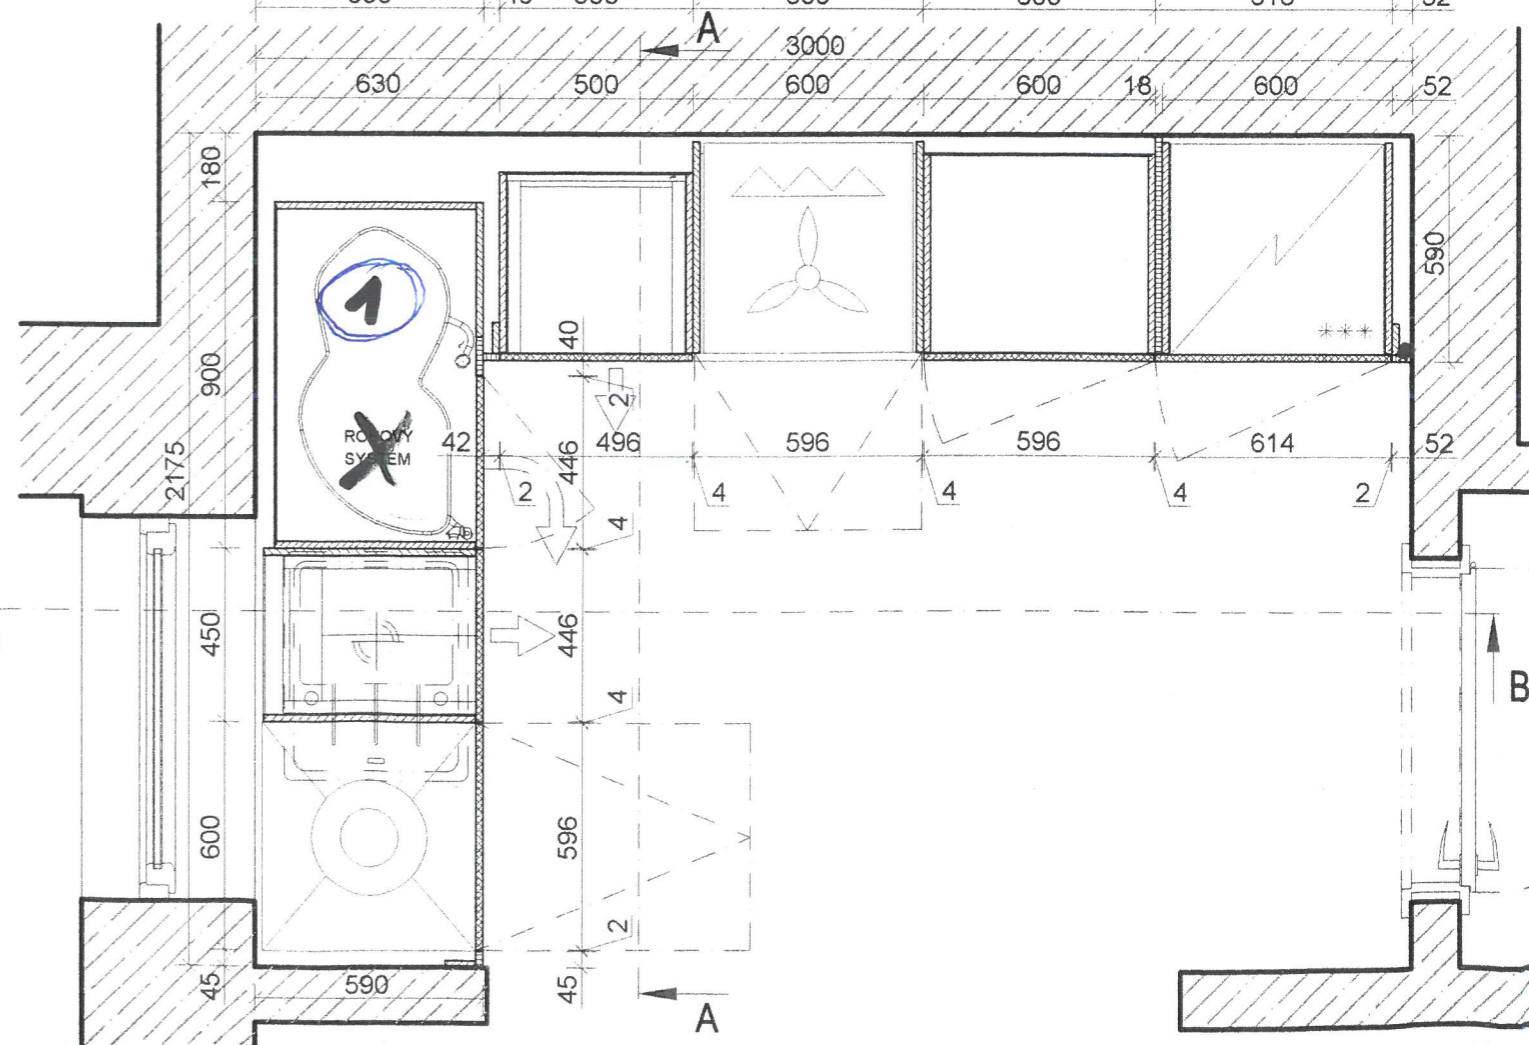

ROHOVÁ VYSUVNA POLICE
ELEGANCE

BLANCO FLEXON II 45/2

PRÍBORNÍK bílý

Detail:
úchytový profil s LED páskem
pro horní skříňky

- LTD bílý lesk
 - korpusy LTD bílá PE
 - Pracovní desky a zádová deska Kaindl Beton 37905 SM
 - Dveře bílá lesklá
 - Záda skříň - sololak bílá
 - sokl polykarbonát nerez
- MDF EGGER PERFECT SENSE*