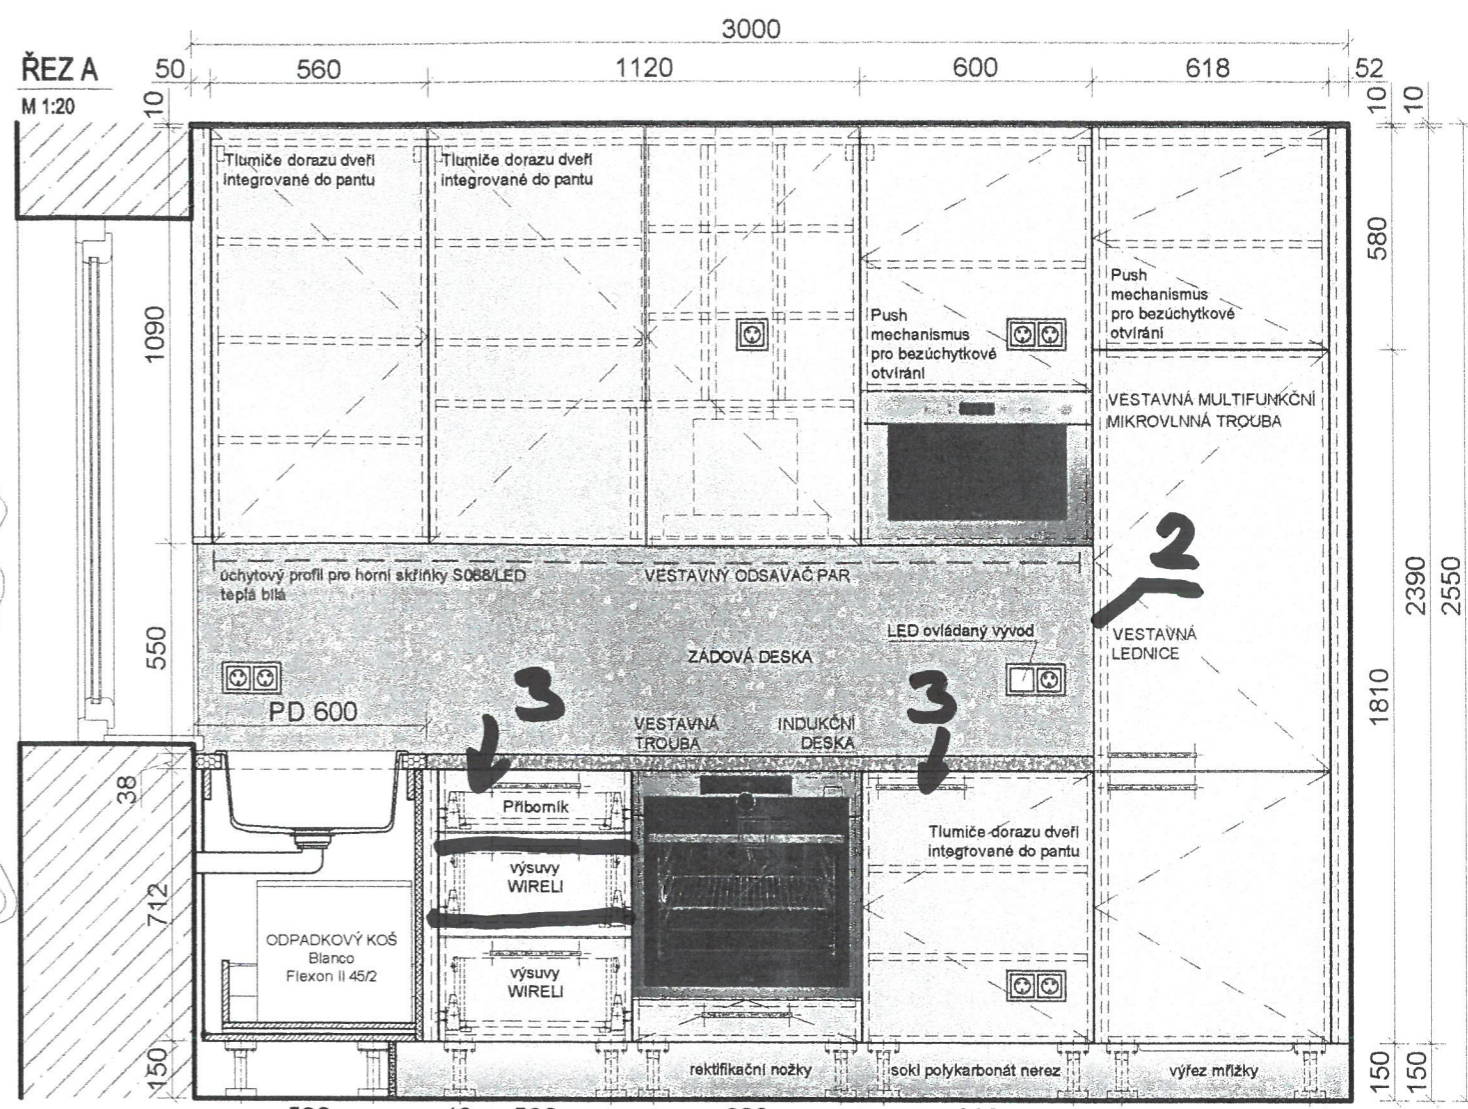

ZMĚNY MALÉ KUCHYNE

- ① ROHOVÝ SYSTÉM NEBUDE, JEN POKICE
- ② VŠECHNY POKLEDOVÉ STĚNY Z LESKLEHO MATERIÁLU, NAPŘ. EGGER PERFECT SENSE, HDF
- ③ VŘUDE BEZ ŮCHYTKOVÝ SYSTÉM
 - V MALÉ KUCHYNI BEZ PODPÍČENÍ
 - VIZ PŘILOŽENÉ FOTKY

ROHOVÁ VYSUVNA POLICE
ELEGANCE

BLANCO FLEXON II 45/2

PRÍBORNÍK bílý

Detail:
úchytový profil s LED páskem
pro horní skříňky

- LTD bílý lesk
 - korpusy LTD bílá PE
 - Pracovní desky a zádová deska Kaindl Beton 37905 SM
 - Dveře bílá lesklá
 - Záda skříň - sololak bílá
 - sokl polykarbonát nerez
- MDF EGGER PERFECT SENSE*

investor: SETOP RD Hrušovany

akce: VYBAVENÍ INTERIÉRUINTERI

oddíl: INT- INTERIÉR

obsah: MALÝ BYT
KUCHYŇSKÁ LINKA