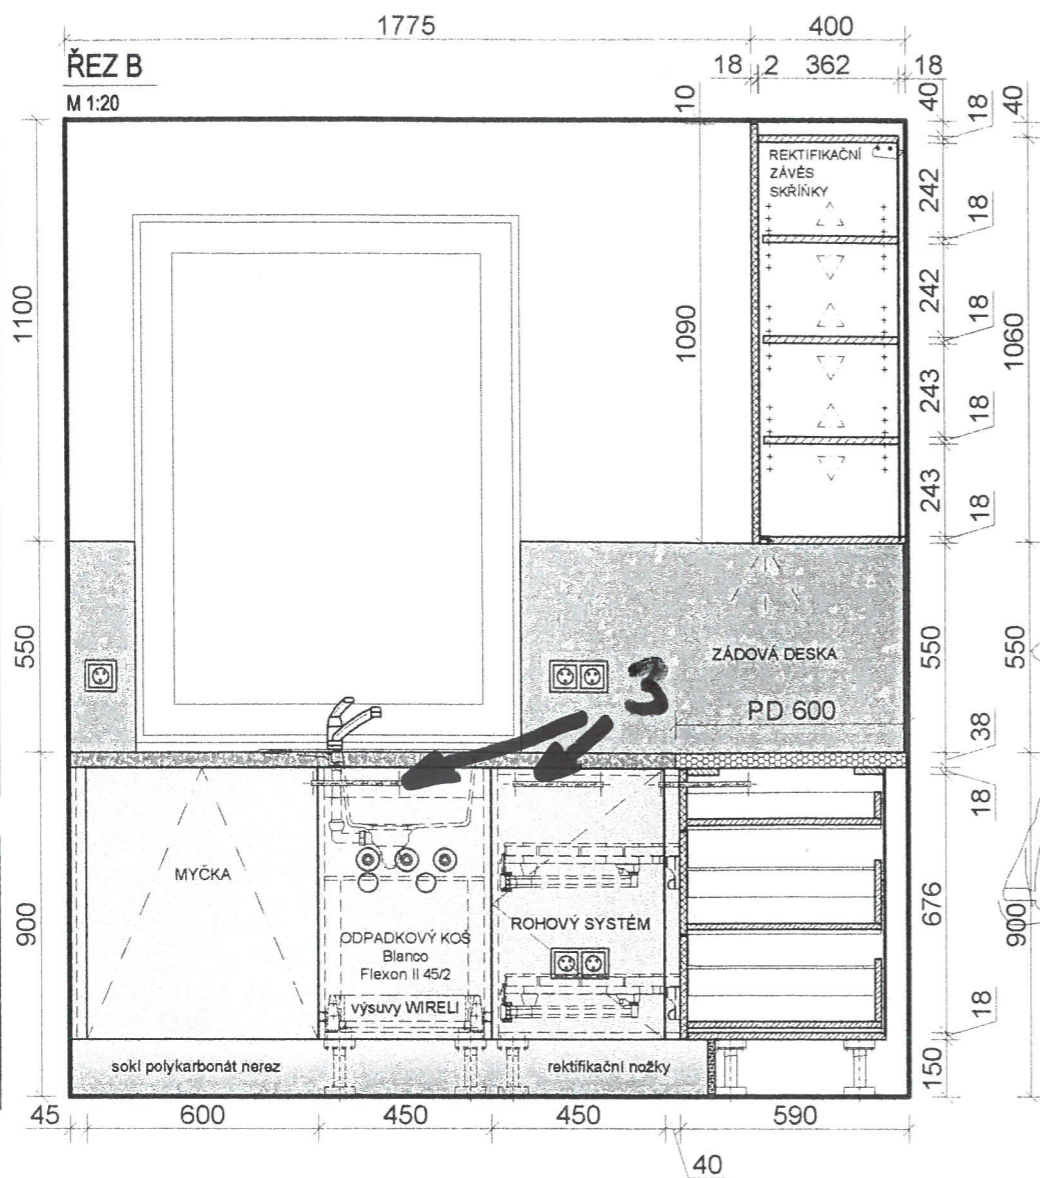

ZMĚNY MALÉ KUCHYNE

- ① ROHOVÝ SYSTÉM NEBUDE, JEN POKICE
- ② VŠECHNY POKLEDOVÉ STĚNY Z LESKLEHO MATERIÁLU, NAPŘ. EGGER PERFECT SENSE, HDF
- ③ VŘUDE BEZ ŮCHYTKOVÝ SYSTÉM
 - V MALÉ KUCHYNI BEZ PODPÍČENÍ
 - VIZ PŘILOŽENÉ FOTKY

ROHOVÁ VYSUVNA POLICE
ELEGANCE

BLANCO FLEXON II 45/2

PRÍBORNÍK bílý

Detail:
úchytový profil s LED páskem
pro horní skříňky

- LTD bílý lesk
 - korpusy LTD bílá PE
 - Pracovní desky a zádová deska Kaindl Beton 37905 SM
 - Dveře bílá lesklá
 - Záda skříň - sololak bílá
 - sokl polykarbonát nerez
- MDF EGGER PERFECT SENSE*

investor: SETOP RD Hrušovany

akce: VYBAVENÍ INTERIÉRUINTERI

oddíl: INT- INTERIÉR

obsah: MALÝ BYT
KUCHYŇSKÁ LINKA