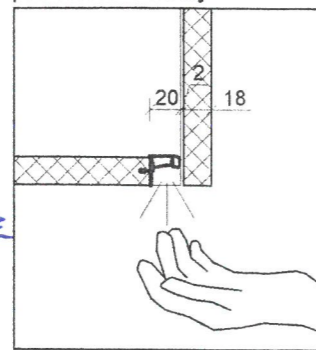

ROHOVÁ VYSUVNA POLICE
ELEGANCE

BLANCO FLEXON II 45/2

PRÍBORNÍK bílý

Detail:
úchytový profil s LED páskem
pro horní skříňky

- LTD bílý lesk
 - korpusy LTD bílá PE
 - Pracovní desky a zádová deska Kaindl Beton 37905 SM
 - Dveře bílá lesklá
 - Záda skříň - sololak bílá
 - sokl polykarbonát nerez
- MDF EGGER PERFECT SENSE*