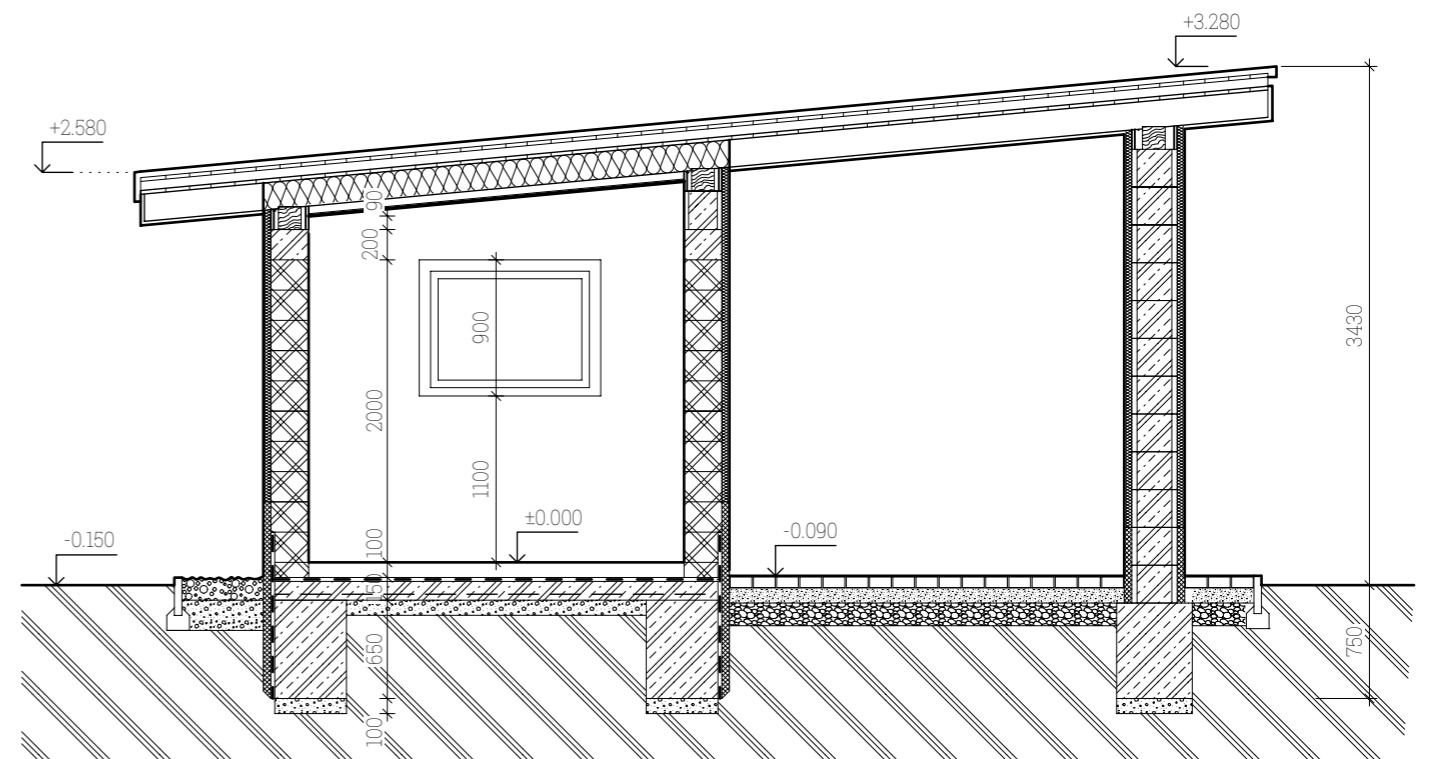

LEGENDA MIESTNOSTÍ

Č.M.	NÁZOV MIESTNOSTI	PL. [m ²]	STENY	STROPY
1.01	OBÝVACIA ČASŤ	12,61	vápenná omietka štuková	vápenná omietka štuková
1.02	KUCHYŇA	10,00	vápenná omietka štuková	vápenná omietka štuková
1.03	KÚPEĽŇA	4,54	vápenná omietka štuková	vápenná omietka štuková
1.04	IZBA	12,81	vápenná omietka štuková	vápenná omietka štuková
1.05	KRYTÁ TERASA			
1.06				
1.07				
	PLOCHA CELKOM	39,69		

POHĽAD PREDNÝ