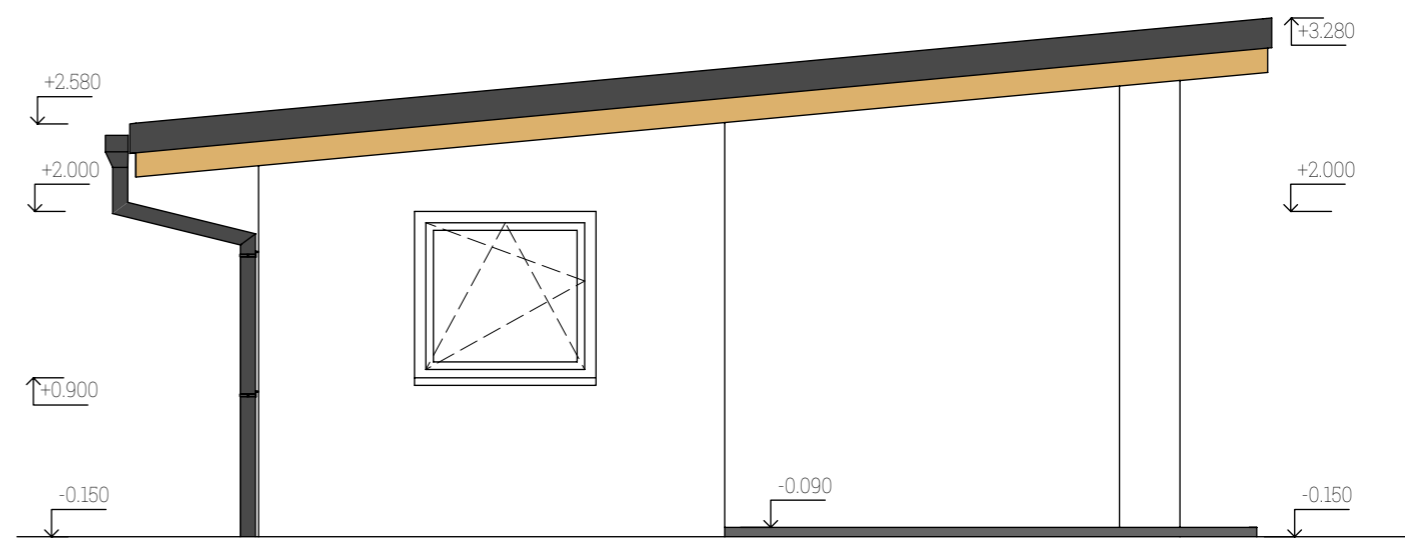

LEGENDA MIESTNOSTÍ

Č.M.	NÁZOV MIESTNOSTI	PL. [m ²]	STENY	STROPY
1.01	OBÝVACIA ČASŤ	12,61	vápenná omietka štuková	vápenná omietka štuková
1.02	KUCHYŇA	10,00	vápenná omietka štuková	vápenná omietka štuková
1.03	KÚPEĽŇA	4,54	vápenná omietka štuková	vápenná omietka štuková
1.04	IZBA	12,81	vápenná omietka štuková	vápenná omietka štuková
1.05	KRYTÁ TERASA			
1.06				
1.07				
	PLOCHA CELKOM	39,69		

POHĽAD PREDNÝ