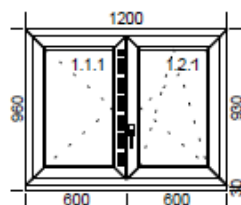

Popis

Okno

Specifikace skla: 6-10+kr-4-10+kr-6 U=0,52 / /

1.Typ: Okno, barva: Bílá

Štulpy: 1 x Štulp 60 mm

1.Typ kování: Vedlejší křídlo - Štulp, barva kování: Bílá

Zasklení: 6-10+kr-4-10+kr-6 U=0,52

2.Typ kování: OS ŠTULP MIKRO, barva kování: Bílá

Zasklení: 6-10+kr-4-10+kr-6 U=0,52

Spojovací profily 1 typu Podkl. profil 30/30

- izolační trojsklo

Příslušenství :	Počet	Délka
Vnitřní parapet PVC 300 mm - Bílá	1,00 ks	1 400

Pozice č. : 3

Rozměry :Šířka x Výška [mm]: 470 x 460

Počet ks : 4