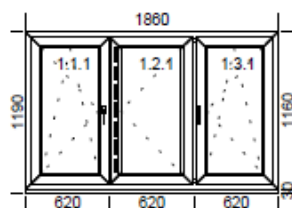

Pozice č. : 1

Rozměry :Šířka x Výška [mm]: 1860 x 1190

Počet ks : 3

**Popis****Okno**

Specifikace skla: 6-10+kr-4-10+kr-6 U=0,52 / /

1.Typ: Okno, barva: Bílá

Svislé sloupky: 1 x Sloupek 85 mm

Štulpy: 1 x Štulp 60 mm

Zasklení: 6-10+kr-4-10+kr-6 U=0,52

Spojovací profily 1 typu Podkl. profil 30/30

- izolační trojsklo

Příslušenství :	Počet	Délka
Vnitřní parapet PVC 300 mm - Bílá	3,00 ks	2 100

Pozice č. : 2

Rozměry :Šířka x Výška [mm]: 1200 x 960

Pozice č. : 3

Rozměry :Šířka x Výška [mm]: 470 x 460

Počet ks : 4

**Popis****Okno**

Specifikace skla: 6-10+kr-4-10+kr-6 U=0,52 / /

1.Typ: Okno, barva: Bílá

1.Typ kování: OS MIKRO, barva kování: Bílá

Zasklení: 6-10+kr-4-10+kr-6 U=0,52