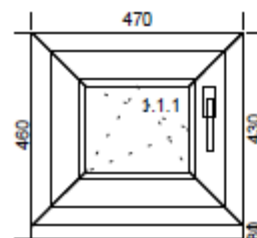

Pozice č. : 1

Rozměry :Šířka x Výška [mm]: 1860 x 1190

Počet ks : 3

**Popis****Okno**

Specifikace skla: 6-10+kr-4-10+kr-6 U=0,52 / /

1.Typ: Okno, barva: Bílá

Svislé sloupky: 1 x Sloupek 85 mm

Štulpy: 1 x Štulp 60 mm

2.Typ kování: OS ŠTULP MIKRO, barva kování: Bílá

Zasklení: 6-10+kr-4-10+kr-6 U=0,52

Spojovací profily 1 typu Podkl. profil 30/30

- izolační trojsklo

Příslušenství :	Počet	Délka
Vnitřní parapet PVC 300 mm - Bílá	1,00 ks	1 400

Pozice č. : 3

Rozměry :Šířka x Výška [mm]: 470 x 460

Počet ks : 4

**Popis****Okno**

Specifikace skla: 6-10+kr-4-10+kr-6 U=0,52 / /

1.Typ: Okno, barva: Bílá

1.Typ kování: OS MIKRO, barva kování: Bílá

Zasklení: 6-10+kr-4-10+kr-6 U=0,52