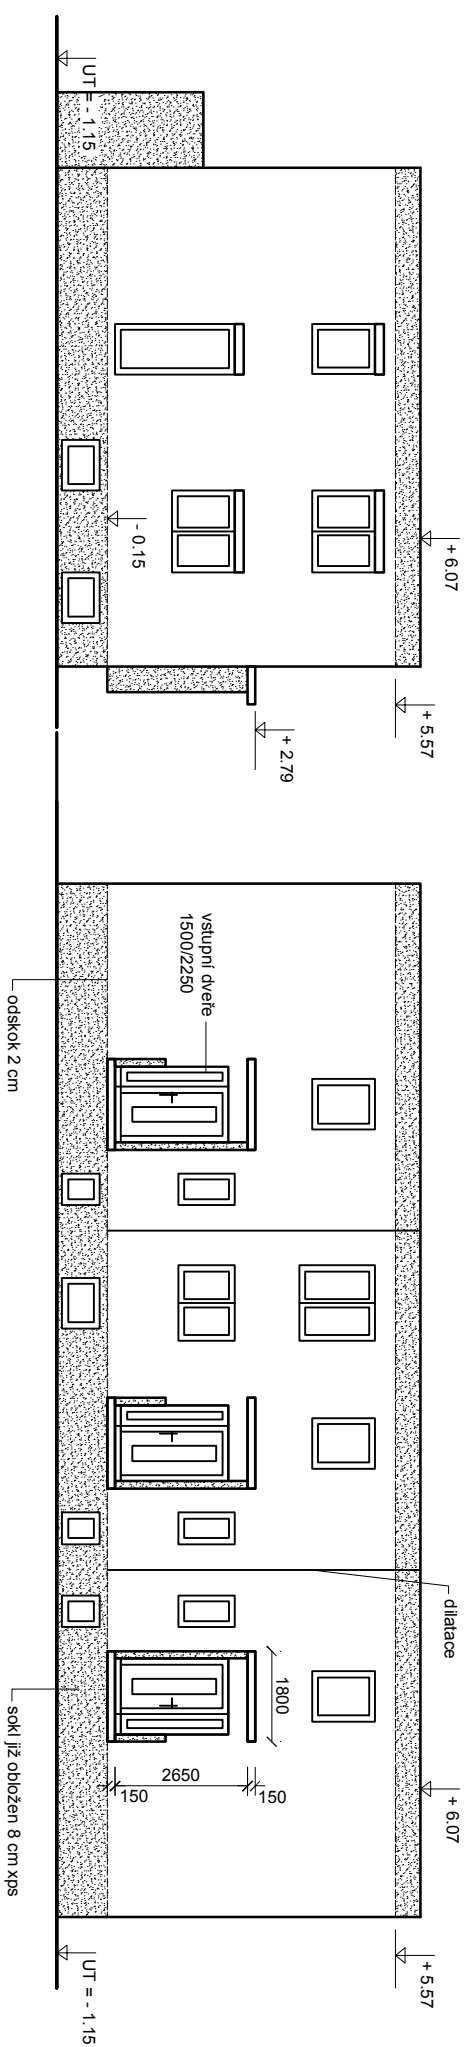

ZÁPAD

JIH

VÝCHOD

SEVER

Pozn.:
schody = ocelov á konstrukce,
nejsou zakresleny

 bílá
 šedá

Novostavba rodinného domu
 Praha - ul. Vlasty Hliské
 Pohledy
 Investor: Ing. Jiří Fuchšík
 Datum: 22.05.2023
 M = 1 : 150