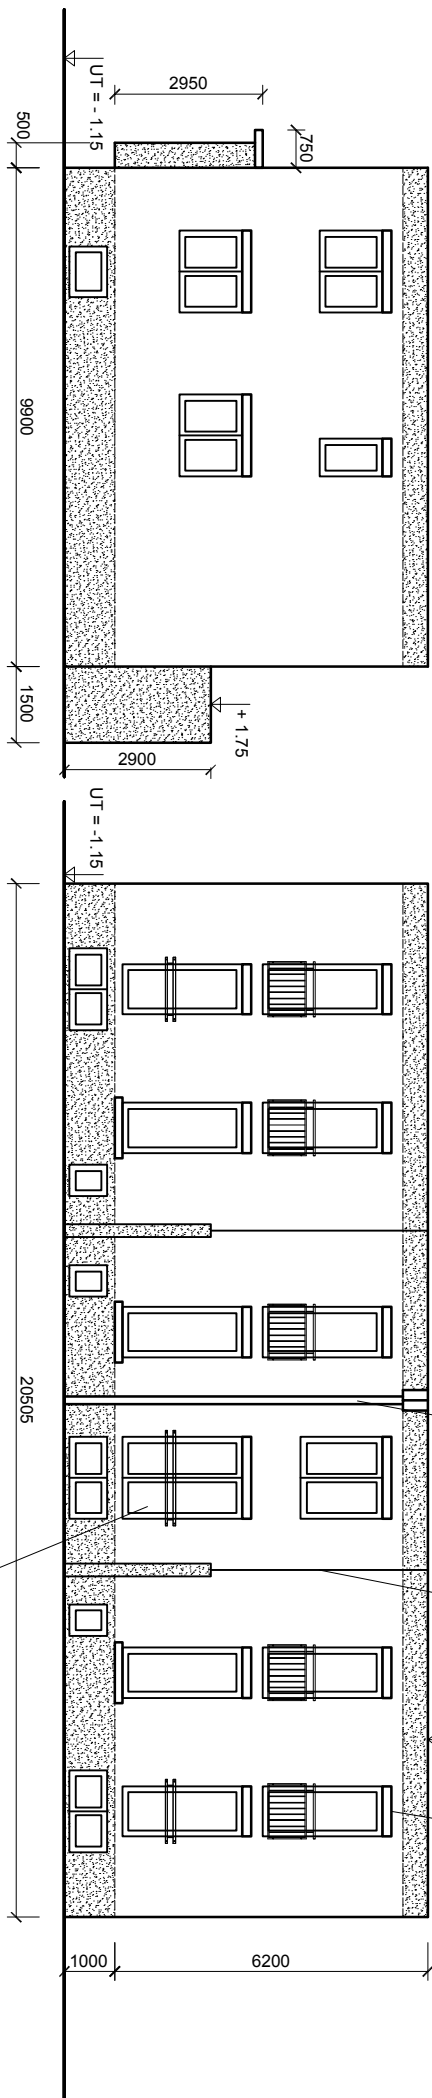

ZÁPAD

JIH

VÝCHOD

SEVER

Pozn.:
schody = ocelov á konstrukce,
nejsou zakresleny

 bílá
 šedá

Novostavba rodinného domu
 Praha - ul. Vlasty Hliské
 Pohledy
 Investor: Ing. Jiří Fuchšík
 Datum: 22.05.2023
 M = 1 : 150