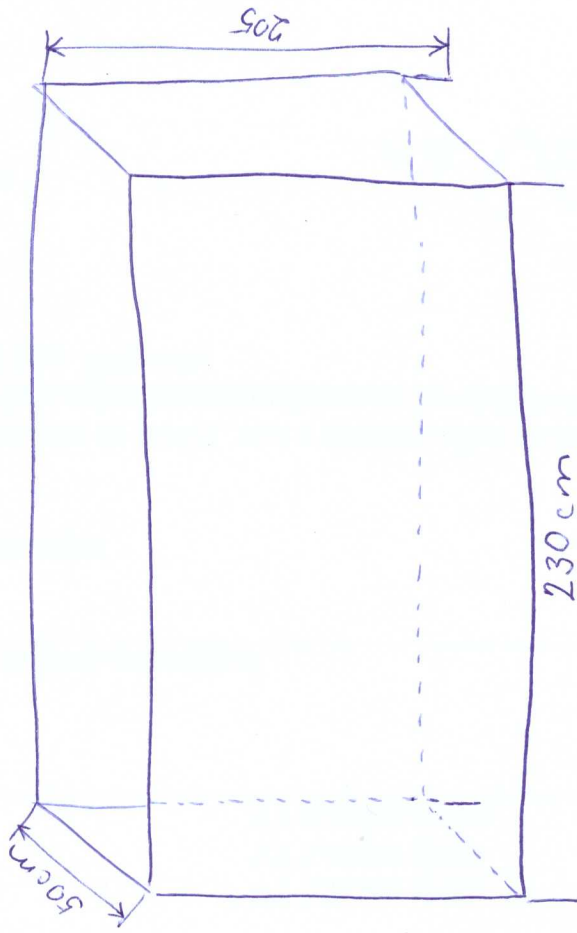

DŘEVNÍKY , HAVÍŘOV - ŽIVOTICE , U KRÍŽŮ 405/14a

MAX. VÝŠKA VČ. NOŽEK 205cm
U OBOU SVAŽUJÍCÍ SE STRÍŠKA VPŘED , V NEJVYŠŠÍM BODE MAX. 205cm