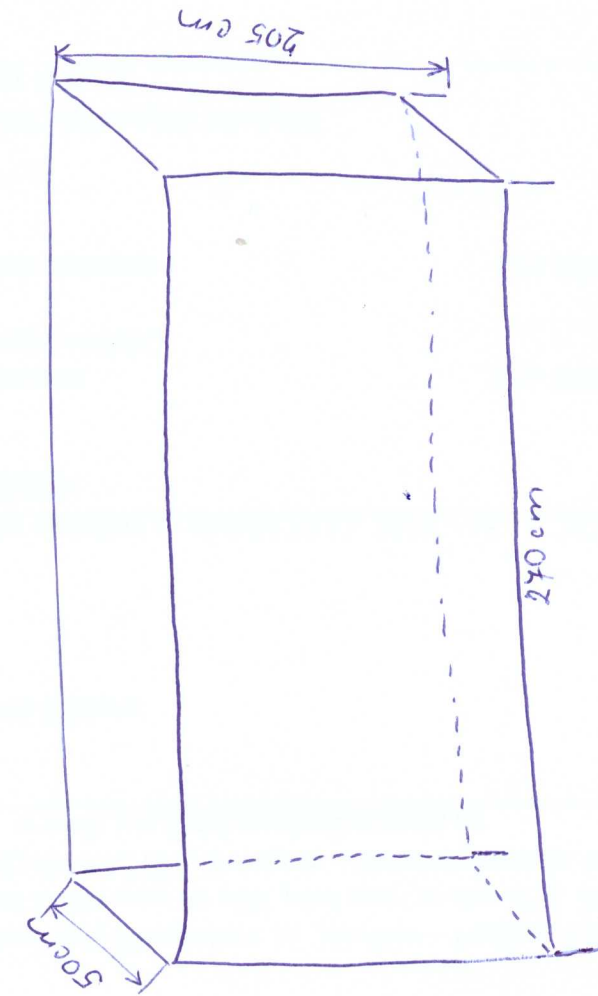

DŘEVNÍKY , HAVÍŘOV - ŽIVOTICE , U KRÍŽŮ 405/14a

MAX. VÝŠKA VČ. NOŽEK 205cm
U OBOU SVAŽUJÍCÍ SE STRÍŠKA VPŘED , V NEJVYŠŠÍM BODE MAX. 205cm