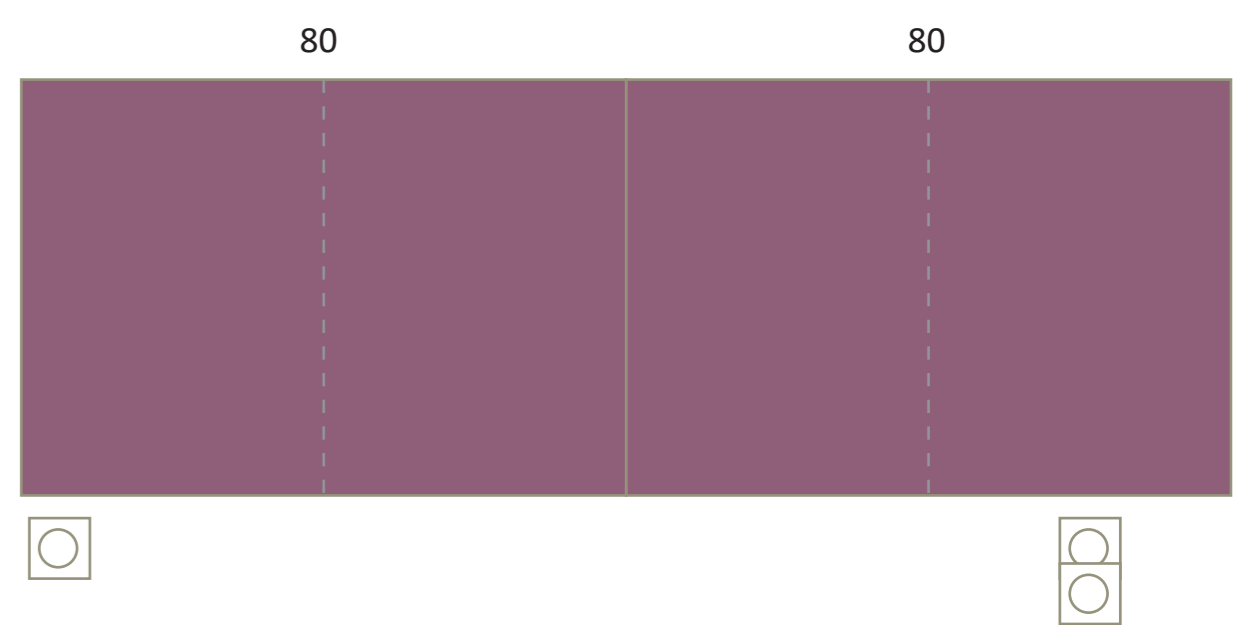

hloubka max. 25 celkem
 dvířka o kousek vyšší než skříňka, s tím přesahem,
 aby to bylo bez úchytek, podobně jako horní skříňky.

55