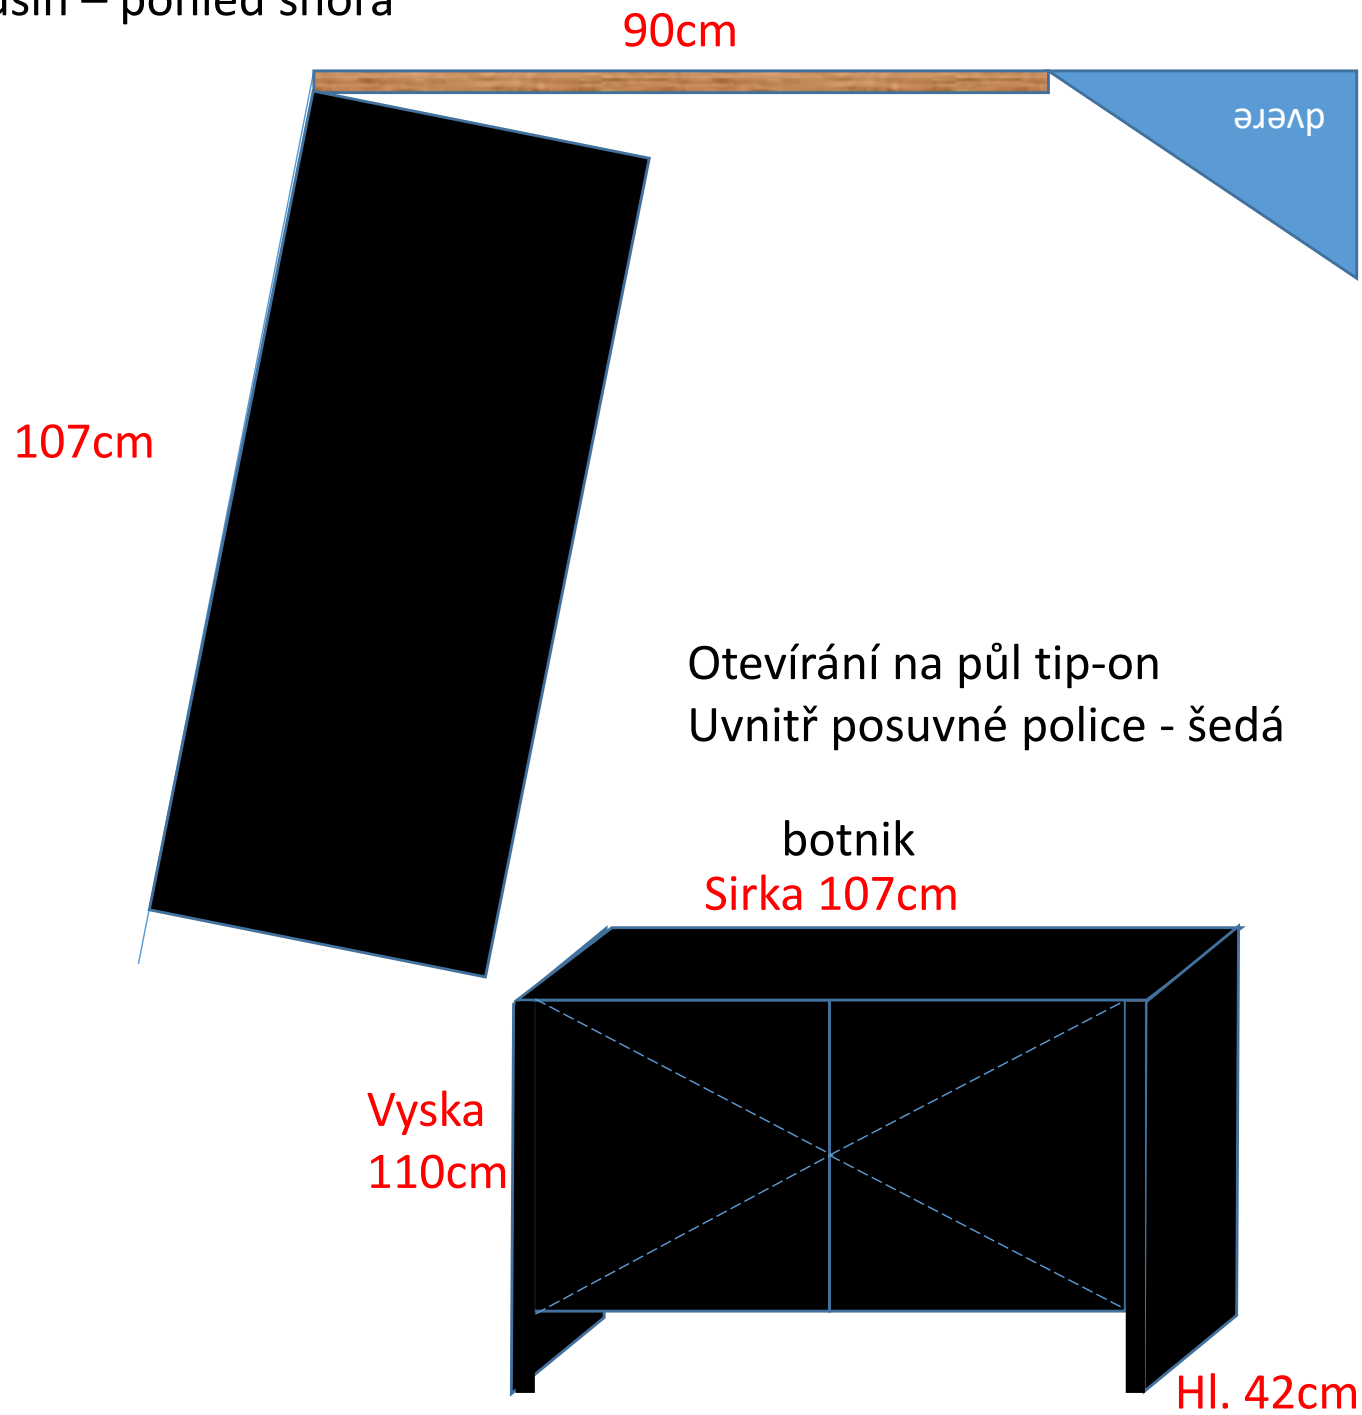

Predsin – pohled shora

Deska na zed vedle dveri

jidelna

Vyska celkem
92cm

Sirka u zdi 260cm

Hl. 65cm

deska 1,8 cm
lišta 5,6 cm

Sokl 10 cm

Sirka vpredu – trochu vic nez 260cm
-> vyplne

Otevírání skříněk – černá lišta

koupelna

Otevrena police
+ jenom odkladaci plocha
Tloušťka jako kuchyňská deska

Skrinka nad WC

Uvnitř šedé poličky
1 křídle otevírání