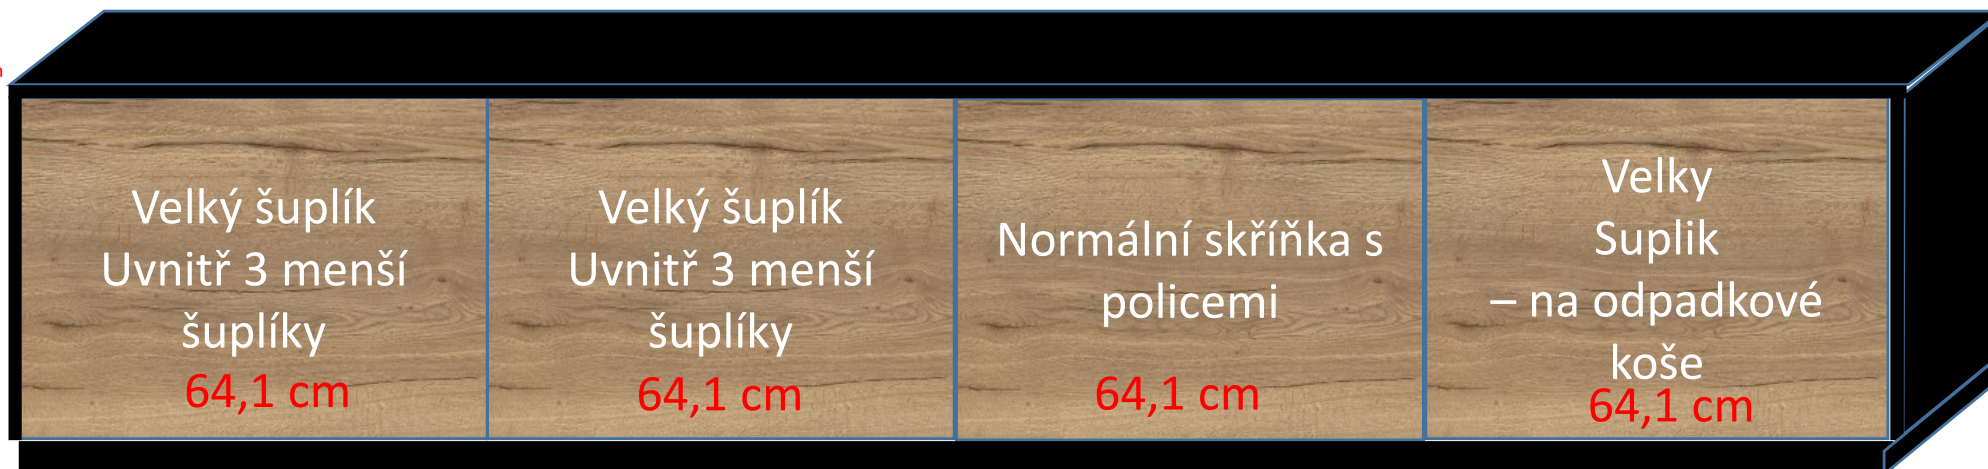

Predsin – pohled shora

Deska na zed vedle dveri

jidelna

Vyska celkem
92cm

Sirka u zdi 260cm

Hl. 65cm

deska 1,8 cm
lišta 5,6 cm

Sokl 10 cm

Sirka vpredu – trochu vic nez 260cm
-> vyplne

Otevírání skříněk – černá lišta

koupelna

Otevrena police
+ jenom odkladaci plocha
Tloušťka jako kuchyňská deska

Skrinka nad WC

Uvnitř šedé poličky
1 křídle otevírání