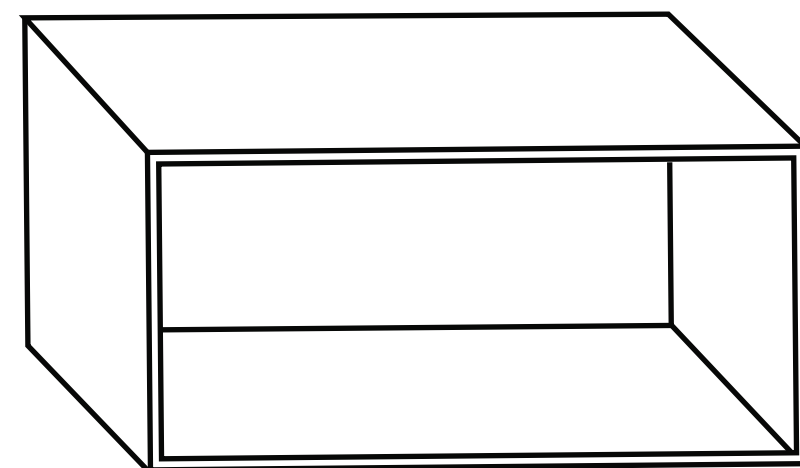

Kastlík 1
 Výška 86 cm
 Šírka 42
 Hĺbka 35

Kastlík 2
 Výška 42
 Dĺžka 86
 Hĺbka 35

Kastlík 3
 Výška 42
 Dĺžka 42
 Hĺbka 35