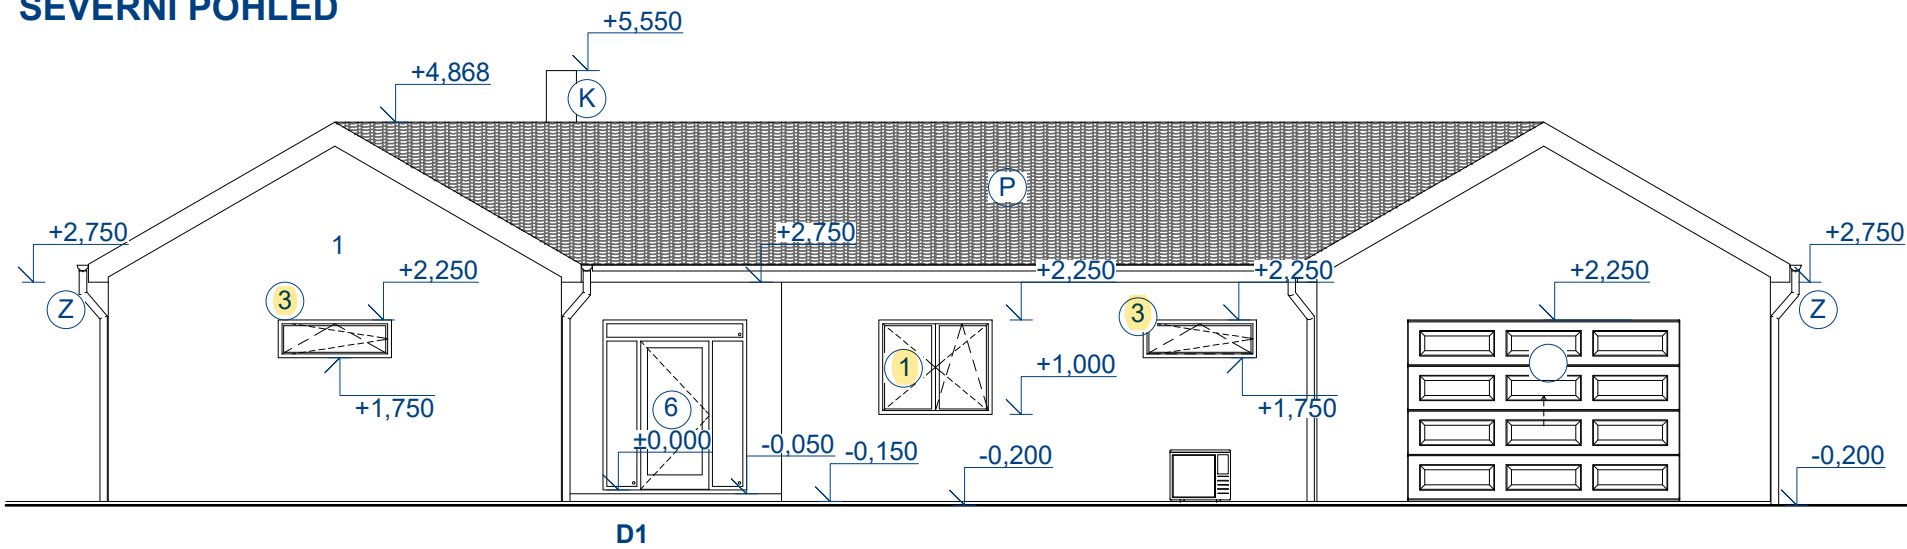

JIŽNÍ POHLED

Tabulka oken

Ozn.	rozměr	počet
O1	1500 x 1250	5
O2	750 x 750	3
O3	1500 x 500	2
O4	2500 x 2250	2
O5	4000 x 2250	1

SEVERNÍ POHLED

Dveře

Ozn.	Typ	rozměr	počet
O6	vstupní dveře - pravé (otvor 1900x2250)	900 x 1970	1

ZÁPADNÍ POHLED

VÝCHODNÍ POHLED