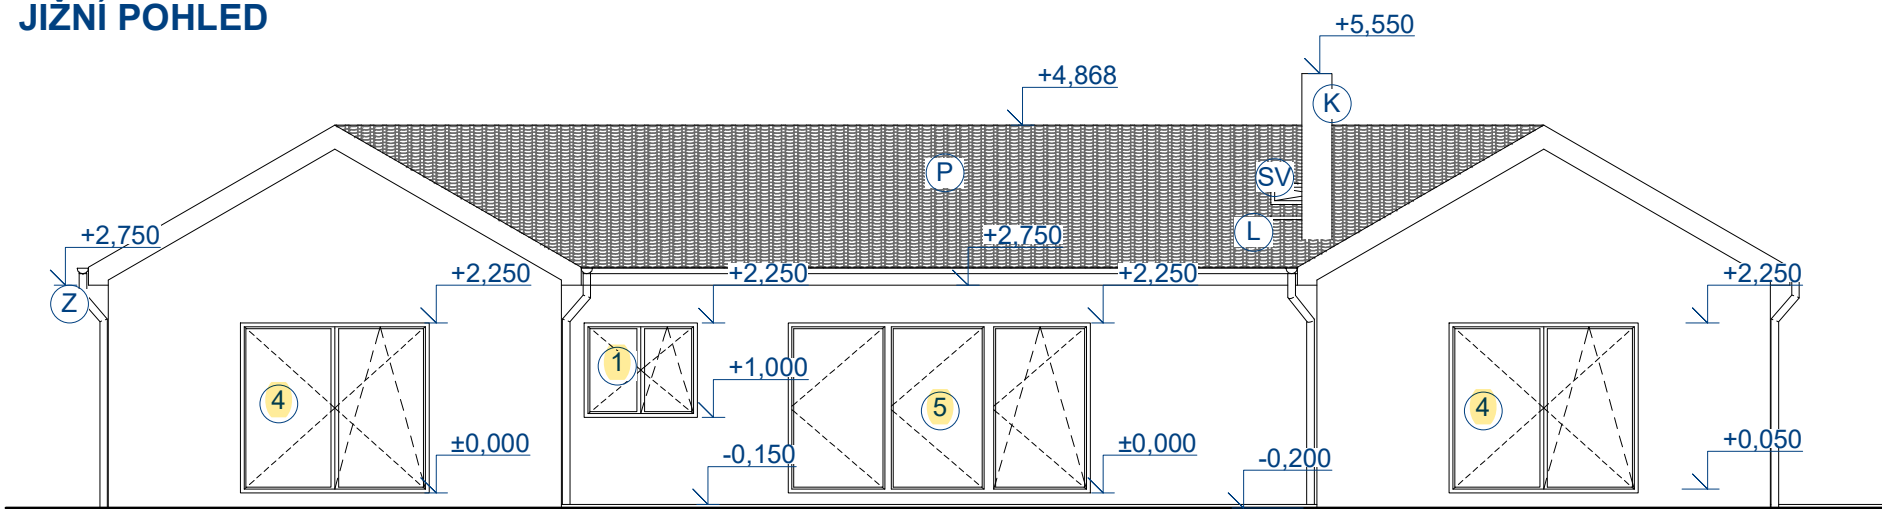

JIŽNÍ POHLED

Tabulka oken

Ozn.	rozměr	počet
O1	1500 x 1250	5
O2	750 x 750	3
O3	1500 x 500	2
O4	2500 x 2250	2
O5	4000 x 2250	1

SEVERNÍ POHLED

Dveře

Ozn.	Typ	rozměr	počet
O6	vstupní dveře - pravé (otvor 1900x2250)	900 x 1970	1

ZÁPADNÍ POHLED

VÝCHODNÍ POHLED