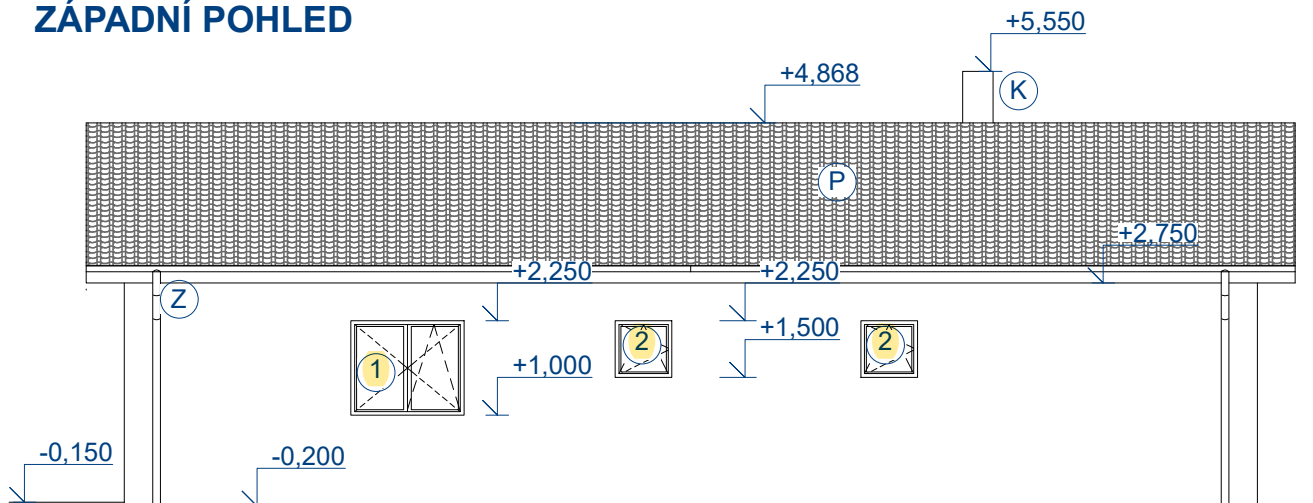

JIŽNÍ POHLED

Tabulka oken

Ozn.	rozměr	počet
O1	1500 x 1250	5
O2	750 x 750	3
O3	1500 x 500	2
O4	2500 x 2250	2
O5	4000 x 2250	1

SEVERNÍ POHLED

Dveře

Ozn.	Typ	rozměr	počet
O6	vstupní dveře - pravé (otvor 1900x2250)	900 x 1970	1

ZÁPADNÍ POHLED

VÝCHODNÍ POHLED