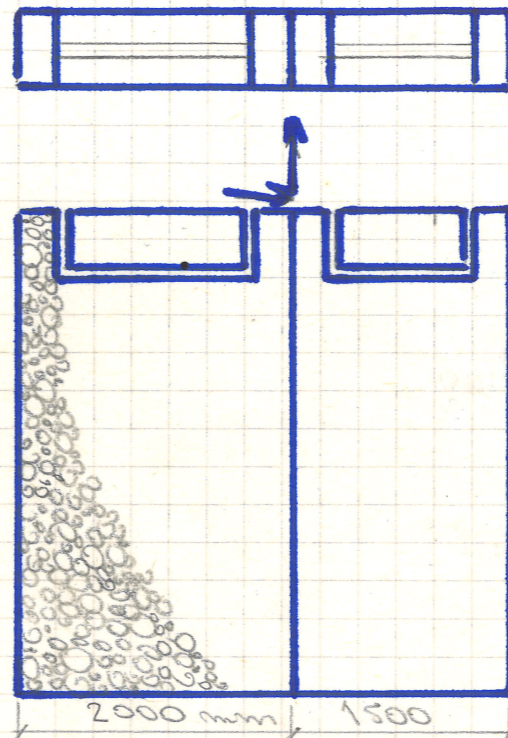

OPLOČENÍ ŠÍPANÝ GABION

VÝŠKA: 1,6m

ŠÍŘKA: 0,2m

BRANKA - 1,2x1,5m: 2ks
BRÁNA - 3,0x1,5m: 1ks
(JEKL + SÍPKOVÁ PLOTOVKA)

BRÁNA

BRANKA

SÍPKOVÁ PLOTOVKA

JEKL

PRKNO HOBLOVANÉ
180mm/18

22 000 mm