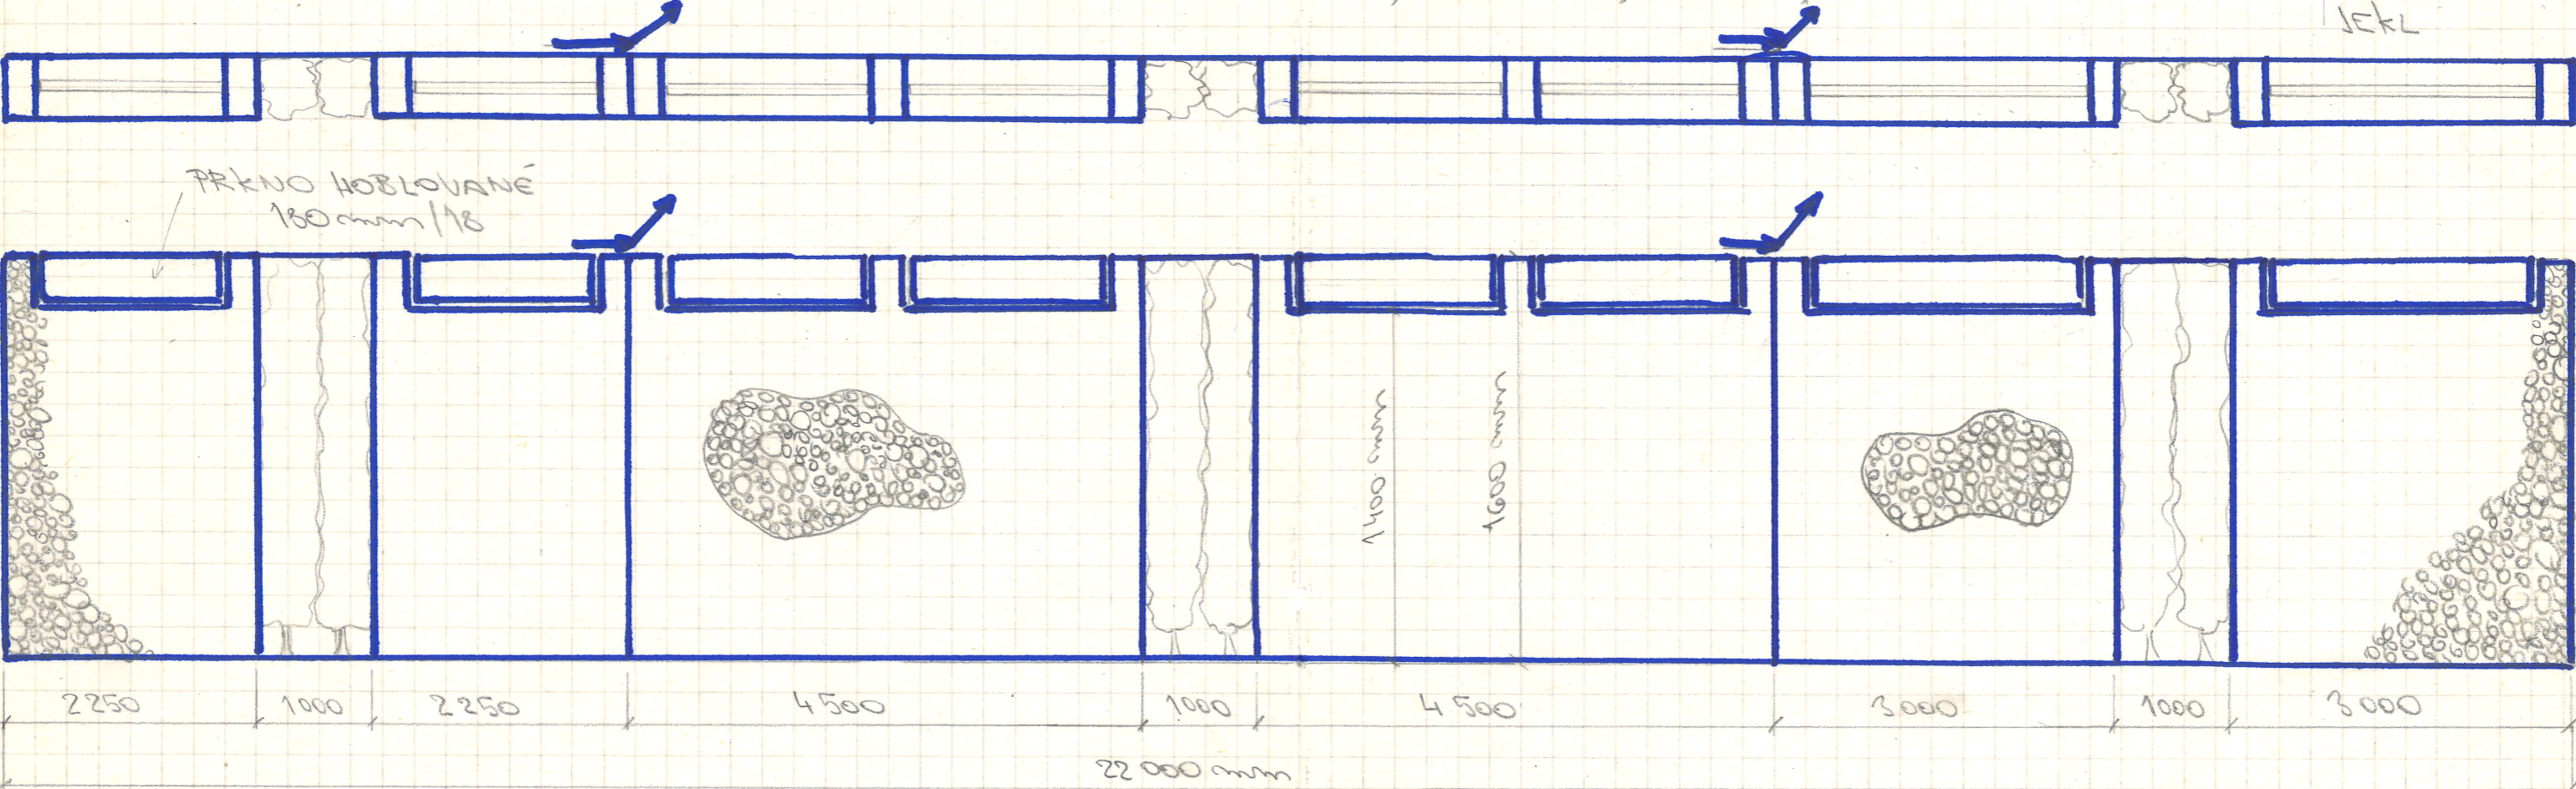

OPLOČENÍ ŠÍPANÝ GABION

VÝŠKA: 1,6m

ŠÍŘKA: 0,2m

BRANKA - 1,2x1,5m: 2ks
BRÁNA - 3,0x1,5m: 1ks
(JEKL + SÍPKOVÁ PLOTOVKA)

BRÁNA

BRANKA

SÍPKOVÁ PLOTOVKA

JEKL

PRKNO HOBLOVANÉ
180mm/18

22 000 mm