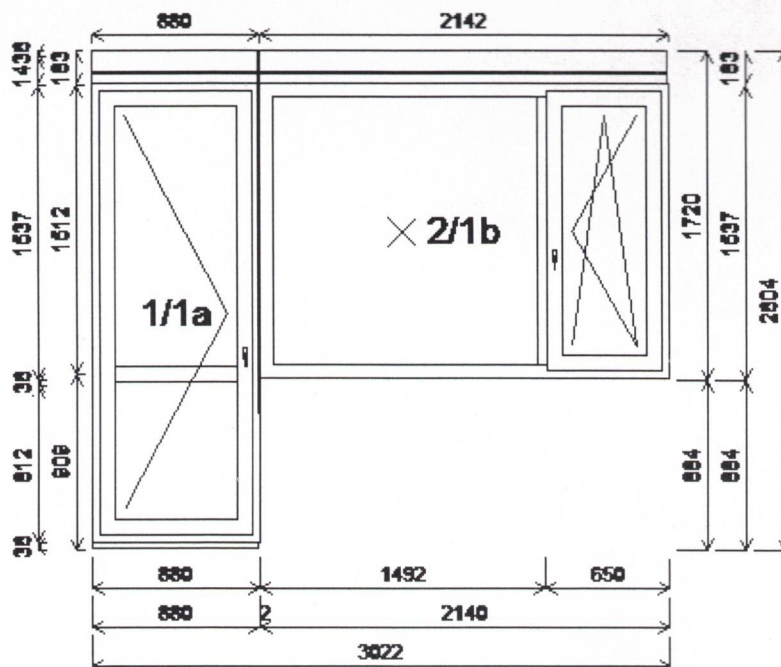

Pozice: 2/: Dvojdílné okno se sloupkem + příslušenství

Rozměry rámu: 2070,0 x 1540,0 mm

Stavební otvor: 2090,0 x 1590,0 mm

Gealan S 8000 IQ standard

Základní cena: Dvojdílné okno se sloupkem
 Barva (ext/int): bílá standard
 Sleva 35,0% ze základní ceny

Klika: klika SECUSTIK bílá

Doplňky: Parapet vnitřní plast dekor S1

Bílá PVC, d=2100, hl=200, 1ks

Parapet AL bílá, d=2100,

hl=240, 1ks

Výška kliky: od kraje křídla A:621, B:621

30 kusů

Množství: 32

Cena za ks: 10000,00 Kč

Celkem:

Pozice: 1/: Sestava

Rozměry rámu: 3022,0 x 2604,0 mm

Stavební otvor: 3042,0 x 2624,0 mm

Gealim S 8000 IQ standard

Pozice: 1a 880,0x2385,0 mm 1 ks
 Základní cena: Jednodílné balkonové dveře
 Barva (ext/int): bílá standard
 Sleva 35,0% ze základní ceny

Doplňky:

klika SECUSTIK bílá
 Parapet vnitřní plast dekor S1 Bílá PVC, d=2200, hl=100, 1ks
 Parapet AL bílá, d=2200, hl=130, 1ks
 od kraje křídla B:621

Cena po slevě:

Výška kliky:

Sklo: F4-16TGI-TN4 Float-TopN u=1.1
 plastový rámeček ZDARMA
 Rám: 74/66mm
 Křídlo: 78mm A BD
 Zazdivací lišta: 30 mm
 Barva těsnění: černá
 Pevné příčky: 80380
 Klika: klika SECUSTIK bílá
 Výška kliky: od kraje křídla A:1071