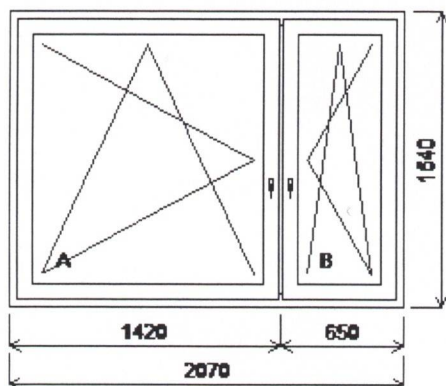

Pozice: 2/: Dvojdílné okno se sloupkem + příslušenství

Rozměry rámu: 2070,0 x 1540,0 mm

Stavební otvor: 2090,0 x 1590,0 mm

Gealan S 8000 IQ standard

Základní cena: Dvojdílné okno se sloupkem
 Barva (ext/int): bílá standard
 Sleva 35,0% ze základní ceny

Klika: klika SECUSTIK bílá

Doplňky: Parapet vnitřní plast dekor S1

Bílá PVC, d=2100, hl=200, 1ks

Parapet AL bílá, d=2100,

hl=240, 1ks

Výška kliky: od kraje křídla A:621, B:621

30 kusů

Množství: 32

Cena za ks: 10000,00 Kč

Celkem:

Pozice: 1/: Sestava

Rozměry rámu: 3022,0 x 2604,0 mm

Stavební otvor: 3042,0 x 2624,0 mm

Gealim S 8000 IQ standard

Pozice: 1a 880,0x2385,0 mm 1 ks
 Základní cena: Jednodílné balkonové dveře
 Barva (ext/int): bílá standard
 Sleva 35,0% ze základní ceny

Doplňky:

klika SECUSTIK bílá
 Parapet vnitřní plast dekor S1 Bílá PVC, d=2200, hl=100, 1ks
 Parapet AL bílá, d=2200, hl=130, 1ks
 od kraje křídla B:621

Cena po slevě:

Výška kliky:

Sklo: F4-16TGI-TN4 Float-TopN u=1.1
 plastový rámeček ZDARMA
 Rám: 74/66mm
 Křídlo: 78mm A BD
 Zazdivací lišta: 30 mm
 Barva těsnění: černá
 Pevné příčky: 80380
 Klika: klika SECUSTIK bílá
 Výška kliky: od kraje křídla A:1071