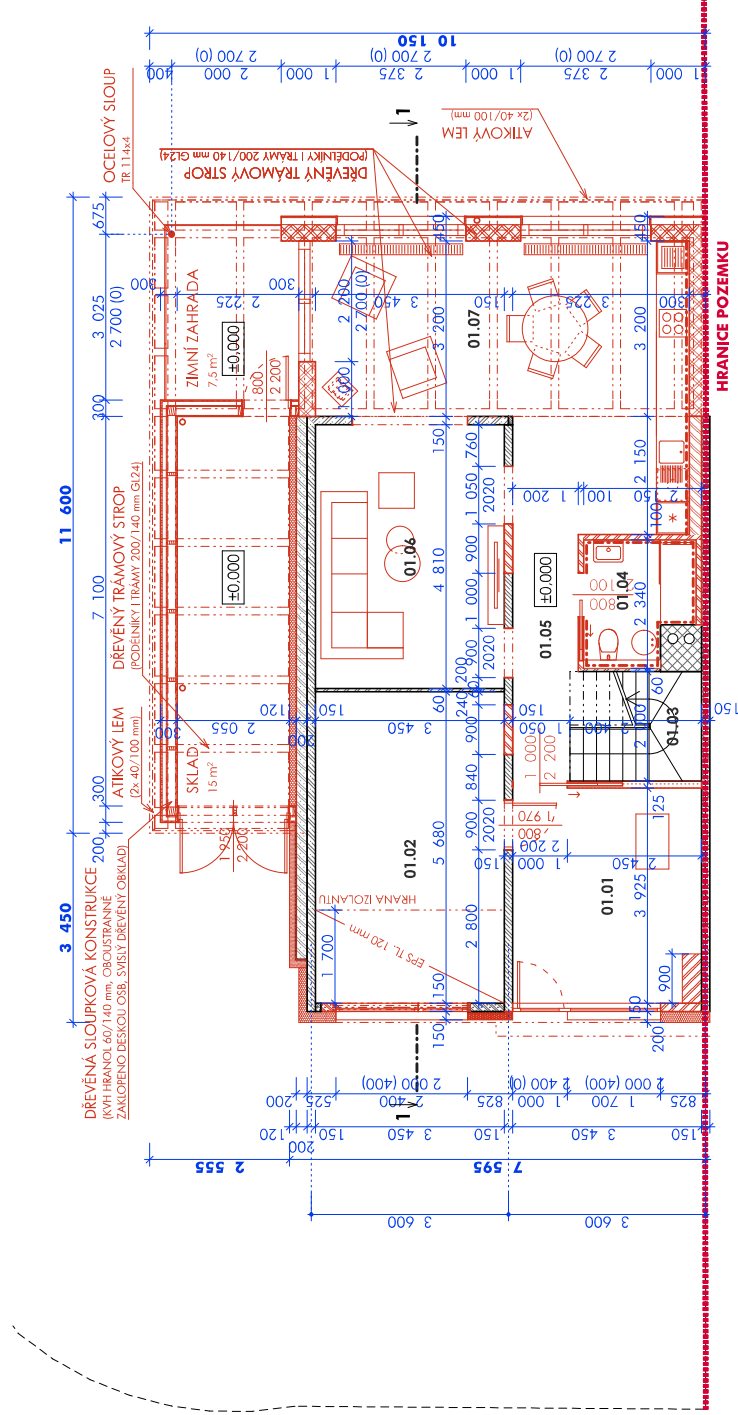

PŮDORYS 1.NP - NÁVRH

1:100

LEGENDA MÍSTNOSTÍ

ID	NÁZEV	PILOCHA [m ²]	PODLAHA	POZNÁMKY
01.01	PŘEDSÍŇ	13,23	KERAMICKÁ DIAŽBA	
01.02	PRACOVNA	19,60	KERAMICKÁ DIAŽBA	
01.03	SCHODIŠTĚ	4,80	DŘEVĚNÉ STUPNĚ	
01.04	KOUPELNA	4,44	KERAMICKÁ DIAŽBA	KERAMICKÝ OBKLAD
01.05	CHODBA	5,10	KERAMICKÁ DIAŽBA	
01.06	OBYVACÍ POKOJ	17,20	KERAMICKÁ DIAŽBA	
01.07	KUCHYNĚ S JIDELNOU	28,76	KERAMICKÁ DIAŽBA	KERAMICKÝ OBKLAD
				93,13 m²

±0,000=+238,25 BpV.