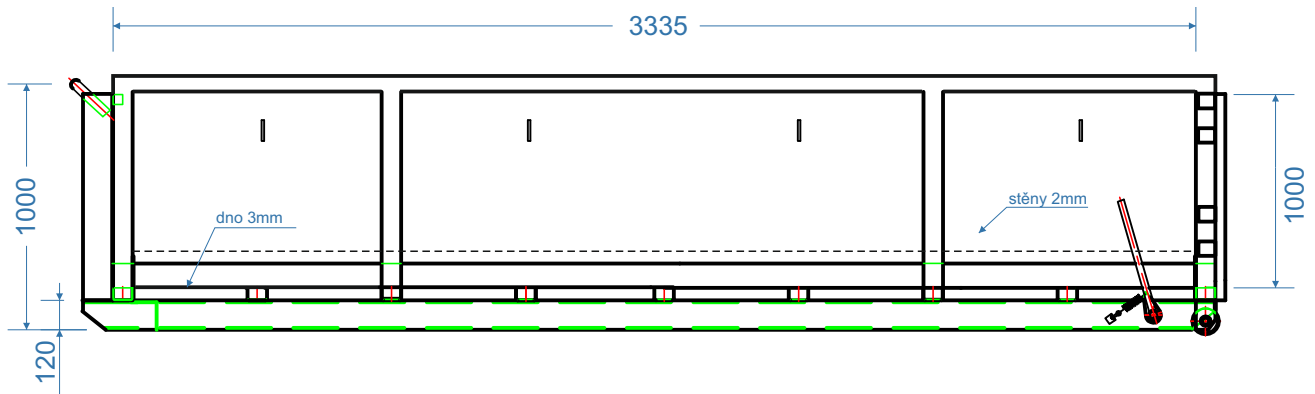

1 2 3 4

A

A

BOČNÍ POHLED

B

B

C

C

ČELNÍ POHLED

ZADNÍ POHLED

D

D

E

E

6m³

INDEX	ZMĚNA	DATUM	PODPIS		
ZN.MAT.			T.O.	HMOTNOST kg	MĚŘ.
ROZM.-POLOT.				ČSN	TR.Č.
POM. ZAŘ.		NORM.REF.		POZN.	Č. KUSOVNÍKU
VYPR.					Č.V.
PŘEZK.					
TECHNOL.		SCHVÁLIL			
NÁZEV					
AVIA 3335x1820x1000mm				Listů	List