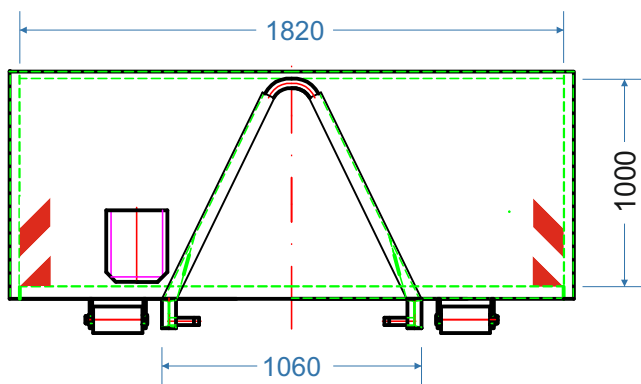

1 2 3 4

A

A

BOČNÍ POHLED

B

B

C

C

ČELNÍ POHLED

ZADNÍ POHLED

D

D

E

E

6m³

INDEX	ZMĚNA	DATUM	PODPIS		
ZN.MAT.			T.O.	HMOTNOST kg	MĚŘ.
ROZM.-POLOT.				ČSN	TR.Č.
POM. ZAŘ.		NORM.REF.		POZN.	Č. KUSOVNÍKU
VYPR.					Č.V.
PŘEZK.					
TECHNOL.		SCHVÁLIL			
NÁZEV					
AVIA 3335x1820x1000mm				Listů	List