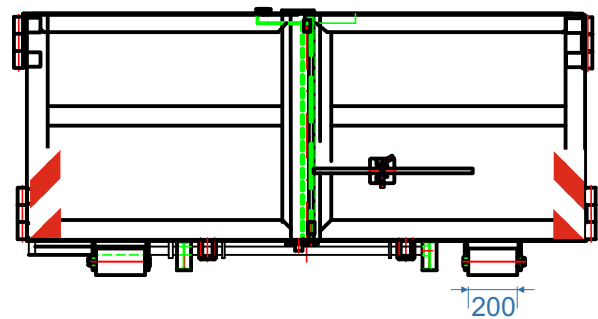

1 2 3 4

A

A

BOČNÍ POHLED

B

B

C

C

ČELNÍ POHLED

ZADNÍ POHLED

D

D

E

E

6m³

INDEX	ZMĚNA	DATUM	PODPIS		
ZN.MAT.			T.O.	HMOTNOST kg	MĚŘ.
ROZM.-POLOT.				ČSN	TR.Č.
POM. ZAŘ.		NORM.REF.		POZN.	Č. KUSOVNÍKU
VYPR.					Č.V.
PŘEZK.					
TECHNOL.		SCHVÁLIL			
NÁZEV					
AVIA 3335x1820x1000mm				Listů	List