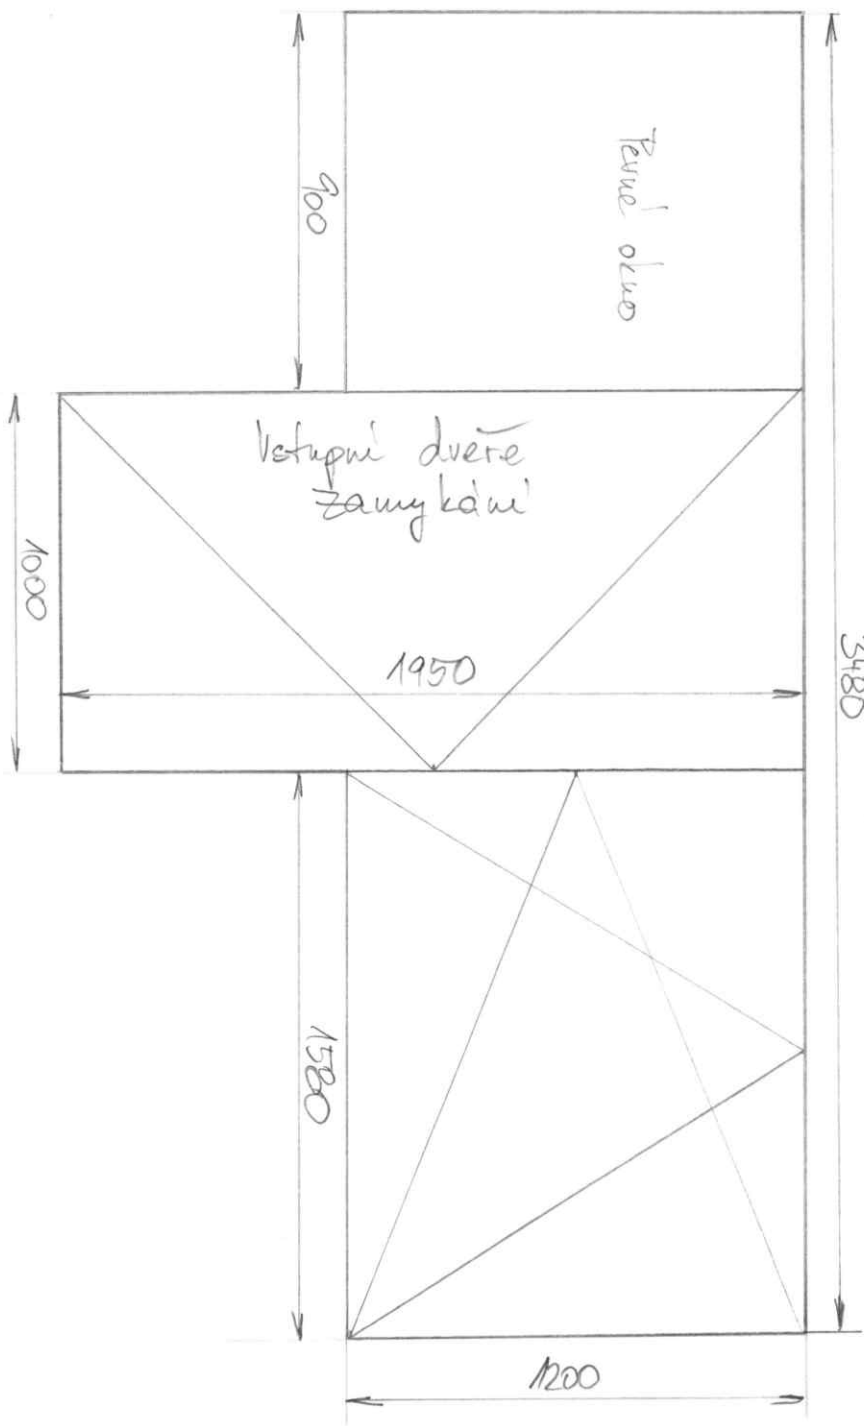

Pevné okno, venkovní barva - zlatý dub, vnitřní barva - bílá, středový vnitřní sloupek

Barva viz výše