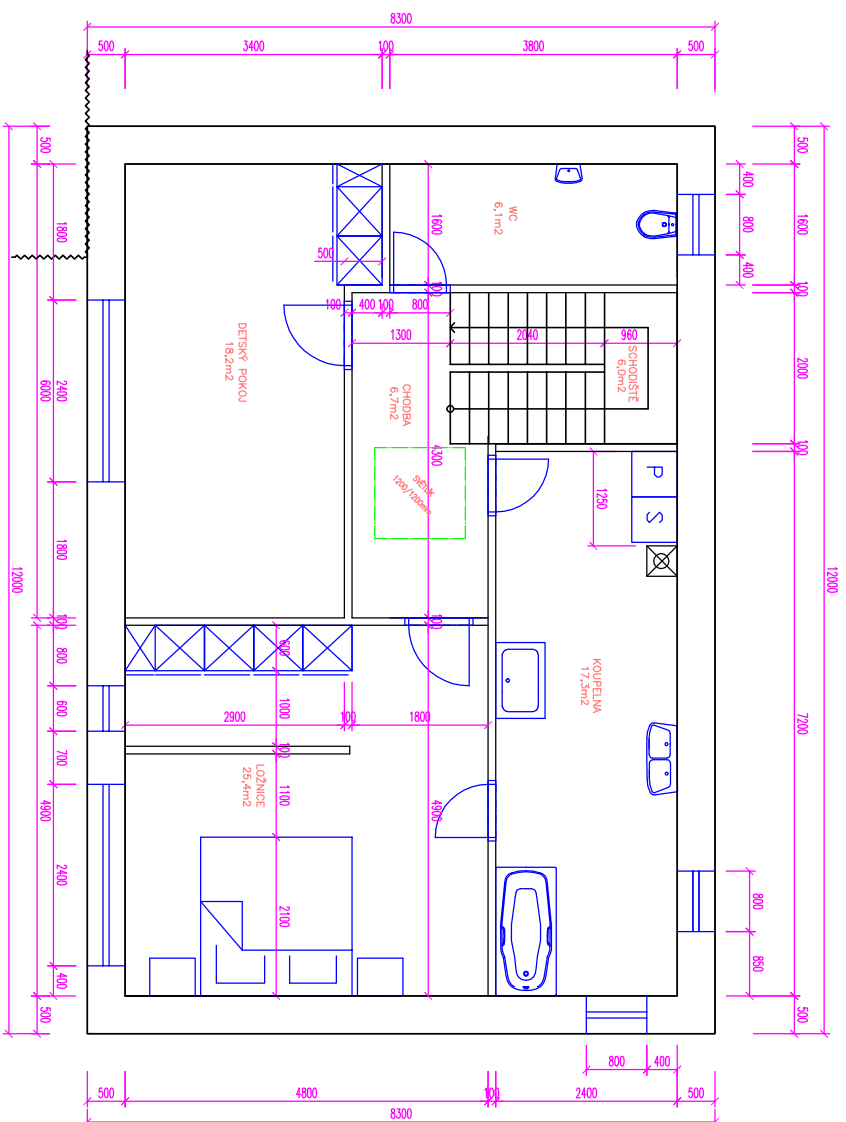

PATRO – 2.NP

AKTUÁLNI VÝKRES K 15.3.2019

MÉRITKO 1:100
1cm = 1m