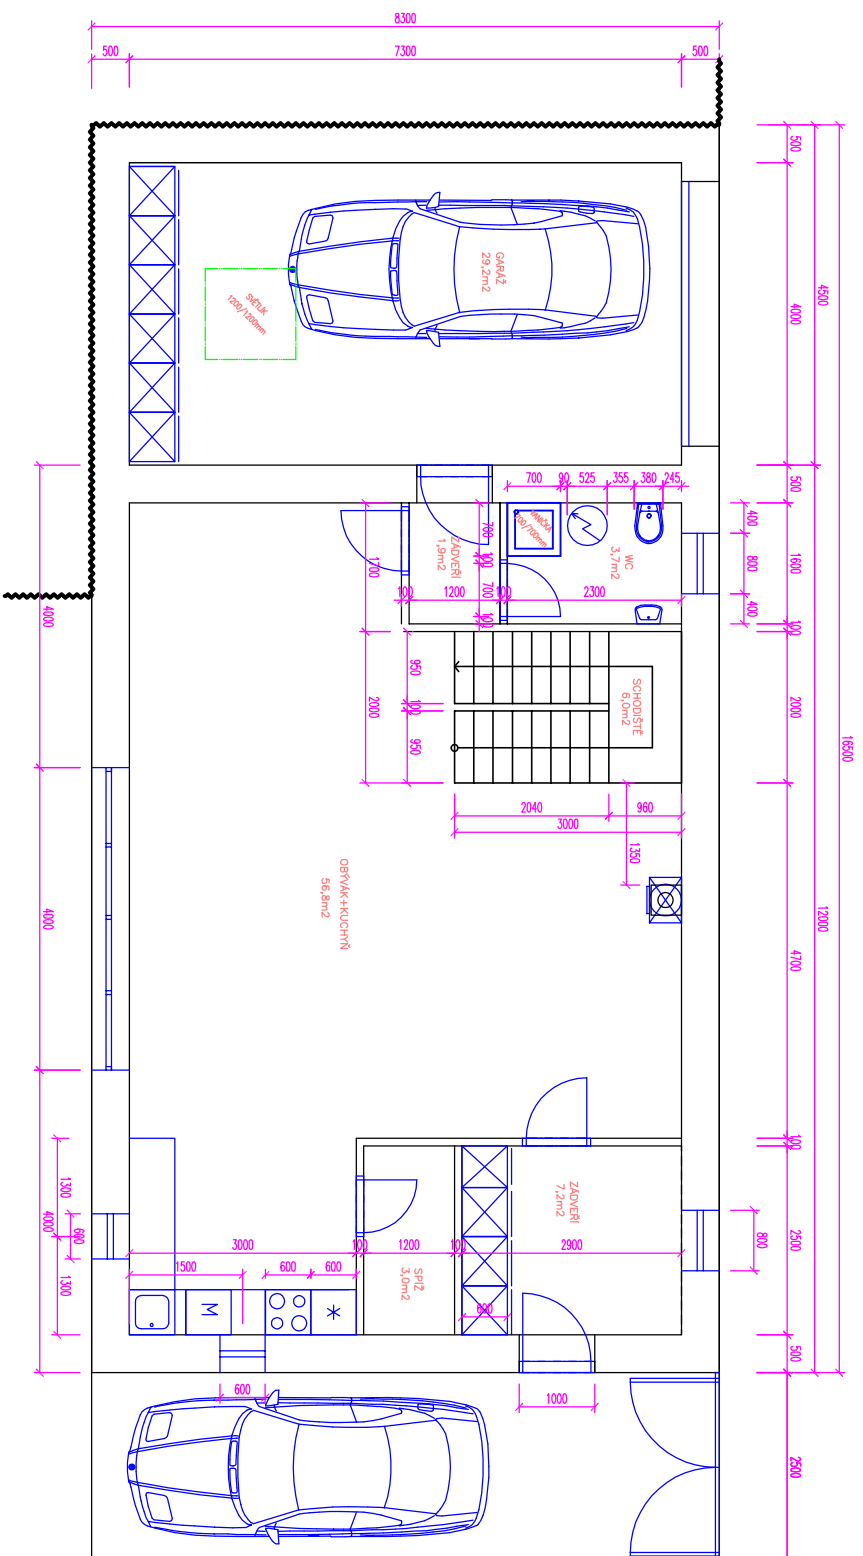

PRÍZEMÍ - 1.NP

AKTUÁLNI VÝKRES K 15.3.2019

MĚŘITKO 1:100
1cm = 1m