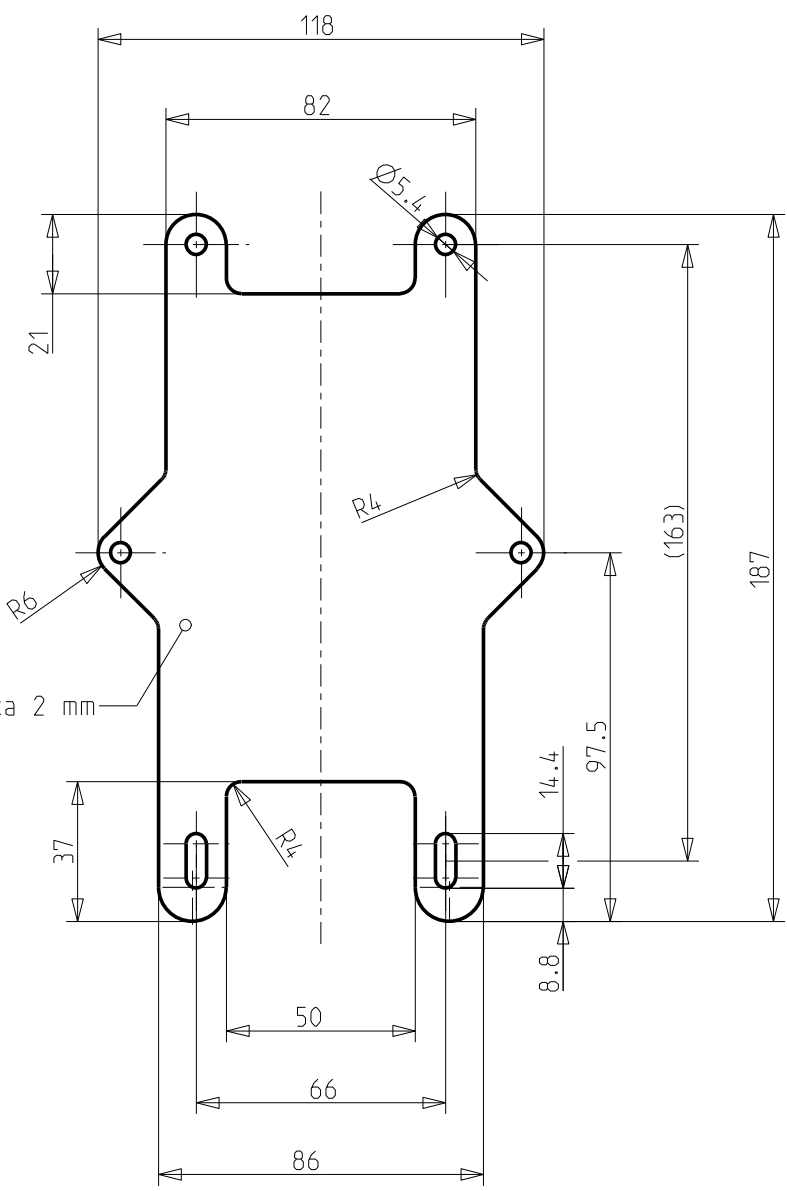

B

C

D

E

F

OHNUTÍ PLECHU

<b>Material:</b>				
	DURAL			

**Surface symbols:**

<b>Number :</b>	<b>Date:</b>	<b>Drawn by:</b>		
A-16354	15.5.2015	Jitka Vörösová		
<b>Mass:</b>	<b>Revision:</b>	<b>Form:</b>	<b>Scale:</b>	<b>Sheet:</b>
72.3 g	1	A4	1:2	1

VAHADLO A

1 2 3 4