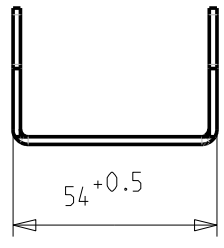

OHNUTÍ PLECHU