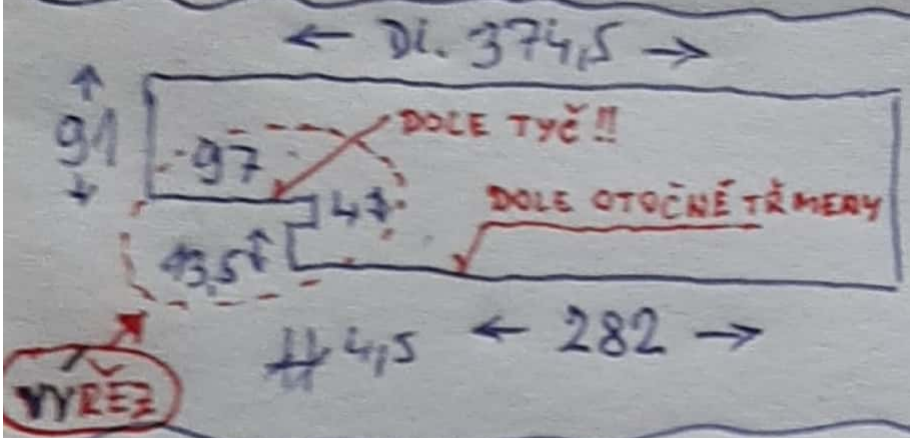

BOČNÍ ZAKRYTÍ ALTÁNU:

DI. 390 x 110 cm (západ) => zvnějšku!! (1) OKNO západ. str.

(2) OKNO - jižní str.
montáž: „zevnitř“!

Závěs: v = 210 ; DI. = 390 cm (3) OKNO - severní str.
montáž: „zevnitř“

- Pozn.:
- čára!!!
 - PVC obvod. plechta; slída - okno 0,5 mm (tloušťka)
 - Vřetelní nelycevní (i ~~boční~~) z AL profilu
 - Boční - - - (obvodová) na otočné trámeny
 - S vřetelníky na zajištění srovnávaných plecht
 - Barva sv. hnědá