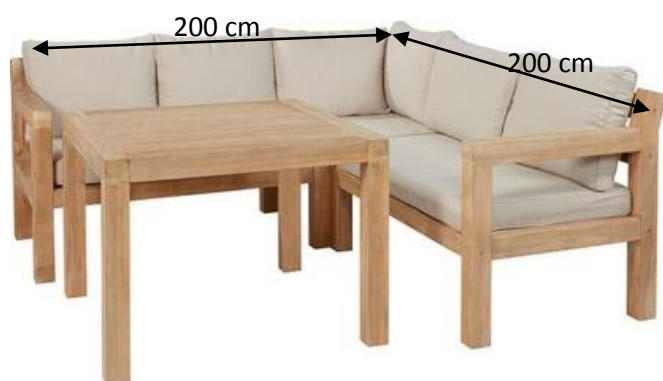

STOLÍK

ROH

LAVICA ľavá

LAVICA pravá

ZOSTAVA

MATERIÁL: dub, buk, borovica

HRANOL: 10 x 10 cm