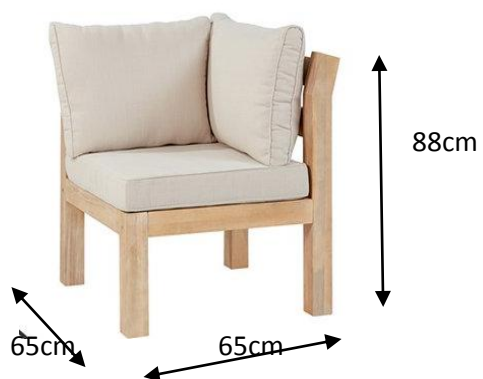

STOLÍK

ROH

LAVICA ľavá

LAVICA pravá

ZOSTAVA

MATERIÁL: dub, buk, borovica

HRANOL: 10 x 10 cm