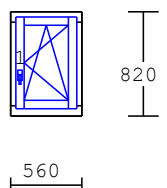

6 1.00 ks

1-dílný prvek

okenní křídlo
dřevo : smrk napoj.88 mm
nátěr : RAL **dle výběru** (slonová kost)
výplň : 4-16-4-16-4 U0,6 (trojsklo)
kování : Jednokřídle OS Pravé mikrovent
pozn. : **1.patro - WC**