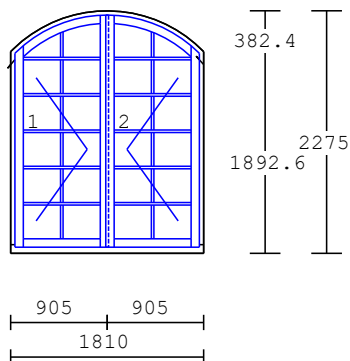

1 1.00 ks

2-dílný prvek

okenní křídlo
dřevo : smrk napoj.88 mm
nářez : RAL **dle výběru** (slonová kost)
výplň : 4-16-4-16-4 U0,6 (trojsklo)
kování : Stulpové O Levé
Jednokřídle O Pravé
příčky : lepená příčka standart 24 mm
pozn. : **přízemí**
plný profil křidel 78 mm
DORN 15 mm
rozměry: **1950 x 2225**
dřevem překrytá rámová okapnice
těsnění (barva **dle výběru**)

2 1.00 ks

2-dílný prvek

okenní křídlo
dřevo : smrk napoj.88 mm
nářez : RAL **dle výběru** (slonová kost)
výplň : 4-16-4-16-4 U0,6 (trojsklo)
kování : Stulpové O Levé
Jednokřídle O Pravé
příčky : lepená příčka standart 24 mm
pozn. : **přízemí**
plný profil křidel 78 mm
DORN 15 mm
rozměry: **1810 x 2275**
dřevem překrytá rámová okapnice
těsnění (barva **dle výběru**)

náčrt profilu římsy

podpraží 20 mm
práh dub (bezbarvý lak)
římsa dle náčrtku a fotografie (p.Navrkal)
klapačka č.3
rozměry: 1440 x 2960
těsnění (barva dle výběru)
vn.kov.: klika/klika dle výběru