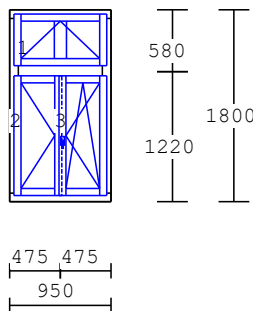

1-dílný prvek

okenní křídlo
dřevo : smrk napoj.88 mm
nátlěr : RAL **dle výběru** (slonová kost)
výplň : 4-16-4-16-4 U0,6 (trojsklo)
kování : Jednokřídle OS Levé mikrovent
pozn. : **2.patro - koupelna**
zúžený profil křídla na 66 mm
DORN 8 mm
rozměry: **560 x 1120**
dřevem překrytá rámová okapnice
těsnění (barva **dle výběru**)

11 6.00 ks