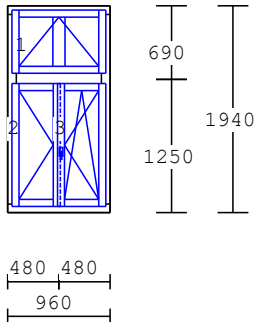

5P 1.00 ks

1-dílný prvek

okenní křídlo
dřevo : smrk napoj.88 mm
nátěr : RAL **dle výběru** (slonová kost)
výplň : 4-16-4-16-4 U0,6 (trojsklo)
kování : Jednokřídle OS Pravé mikrovent
pozn. : **1.patro - koupelna**
zúžený profil křídla 66 mm
DORN 8 mm
rozměry: **560 x 1120**
dřevem překrytá rámová okapnice
těsnění (barva **dle výběru**)

zúžený profil křídla 66 mm

DORN 8 mm

rozměry: **560 x 820**

dřevem překrytá rámová okapnice
těsnění (barva **dle výběru**)

7 6.00 ks

3-dílný prvek

okenní křídlo

dřevo : smrk napoj.88 mm