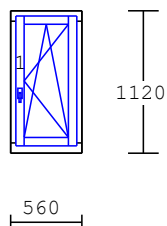

5P 1.00 ks

1-dílný prvek

okenní křídlo
dřevo : smrk napoj.88 mm
nátěr : RAL **dle výběru** (slonová kost)
výplň : 4-16-4-16-4 U0,6 (trojsklo)
kování : Jednokřídle OS Pravé mikrovent
pozn. : **1.patro - koupelna**
zúžený profil křídla 66 mm
DORN 8 mm
rozměry: **560 x 1120**
dřevem překrytá rámová okapnice
těsnění (barva **dle výběru**)