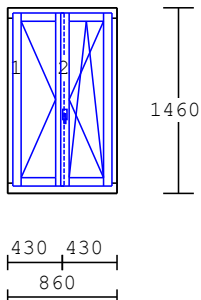

DORN 8 mm

poutec 160 mm

na svislé příčce "klapačka" č.3

rozměry: **960 x 1940**

dřevem překrytá rámová okapnice
těsnění (barva **dle výběru**)

8 3.00 ks

2-dílný prvek

okenní křídlo