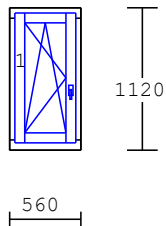

kování : Jednokřídlé OS Pravé mikrovent

pozn. : **2.patro - WC**

zúžený profil křídla a 66 mm

DORN 8 mm

rozměry: **560 x 820**

dřevem překrytá rámová okapnice
těsnění (barva **dle výběru**)

10 1.00 ks

1-dílný prvek