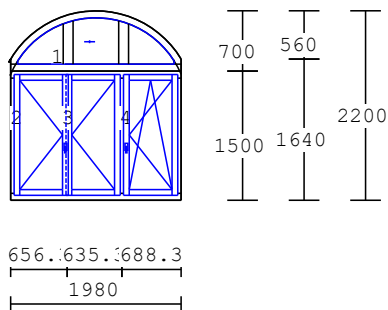

4 1.00 ks

4-dílný prvek

pevně-zasklívací drážka
okenní křídlo
dřevo : smrk napoj.88 mm
nátěr : RAL **dle výběru** (slonová kost)
výplň : 4-16-4-16-4 U0,6 (trojsklo)
kování : pevně v rámu
Dvojkřídle O Levé
Stulpové O Pravé
Jednokřídle OS Pravé mikrovent
příčky : Dřevěná příčka 114 mm
pozn. : **1.patro - schodiště**
zúžený profil křídel na 66 mm
DORN 8 mm
rozměry: **1980 x 2200**
dřevem překrytá rámová okapnice
těsnění (barva **dle výběru**)

5L 1.00 ks

1-dílný prvek

okenní křídlo
dřevo : smrk napoj.88 mm
nátěr : RAL **dle výběru** (slonová kost)
výplň : 4-16-4-16-4 U0,6 (trojsklo)
kování : Jednokřídle OS Levé mikrovent
pozn. : **1.patro - chodba**
zúžený profil křídla na 66 mm
DORN 8 mm
rozměry: **560 x 1120**
dřevem překrytá rámová okapnice
těsnění (barva **dle výběru**)

5P 1.00 ks

1-dílný prvek

okenní křídlo
dřevo : smrk napoj.88 mm
nátěr : RAL **dle výběru** (slonová kost)
výplň : 4-16-4-16-4 U0,6 (trojsklo)
kování : Jednokřídle OS Pravé mikrovent
pozn. : **1.patro - koupelna**
zúžený profil křídla 66 mm
DORN 8 mm
rozměry: **560 x 1120**
dřevem překrytá rámová okapnice
těsnění (barva **dle výběru**)

6 1.00 ks

1-dílný prvek

okenní křídlo
dřevo : smrk napoj.88 mm
nátěr : RAL **dle výběru** (slonová kost)
výplň : 4-16-4-16-4 U0,6 (trojsklo)
kování : Jednokřídle OS Pravé mikrovent
pozn. : **1.patro - WC**