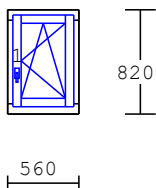

2-dílný prvek

okenní křídlo

dřevo : smrk napoj.88 mm

nátěr : RAL **dle výběru** (slonová kost)

výplň : 4-16-4-16-4 U0,6 (trojsklo)

kování : Stulp O Levé

Dvojkřídlé OS Pravé mikrovent

pozn. : **2.patro**

zúžený profil křídel 66 mm

DORN 8 mm

rozměry: **860 x 1460**

dřevem překrytá rámová okapnice
těsnění (barva **dle výběru**)

9 1.00 ks