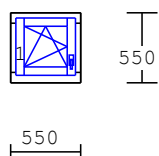

3 1.00 ks

1-dílný prvek

okenní křídlo
dřevo : smrk napoj.88 mm
nářez : RAL **dle výběru** (slonová kost)
výplň : 4-16-4-16-4 U0,6 (trojsklo)
kování : Jednokřídle OS Levé mikrovent
pozn. : **přízemí**
zúžený profil křídla na 66 mm
DORN 8 mm
rozměry: **550 x 550**
dřevem překrytá rámová okapnice
těsnění (barva **dle výběru**)