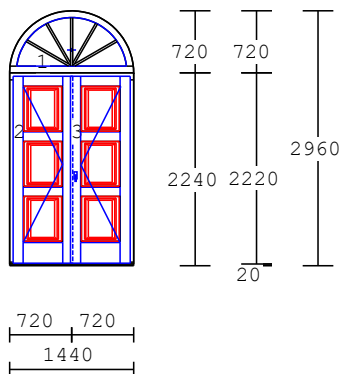

3-dílný prvek

okenní křídlo
dřevo : smrk napoj.88 mm
nátlěr : RAL **dle výběru** (slonová kost)
výplň : 4-16-4-16-4 U0,6 (trojsklo)
kování : Sklopné okno
Stulповé O Levé
Dvojkřídle OS Pravé mikrovent
příčky : Dřevěná příčka 114 mm
pozn. : **2.patro**
zúžený profil křídla na 66 mm
DORN 8 mm
poutec 160 mm
na svislé příčce "klapačka" č.3
rozměry: **950 x 1800**
dřevem překrytá rámová okapnice
těsnění (barva **dle výběru**)

náčrt profilu klapačky č.3

12 1.00 ks