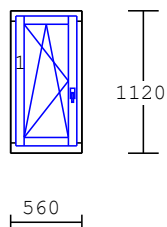

5L 1.00 ks

1-dílný prvek

okenní křídlo
dřevo : smrk napoj.88 mm
nátěr : RAL **dle výběru** (slonová kost)
výplň : 4-16-4-16-4 U0,6 (trojsklo)
kování : Jednokřídle OS Levé mikrovent
pozn. : **1.patro - chodba**
zúžený profil křídla na 66 mm
DORN 8 mm
rozměry: **560 x 1120**
dřevem překrytá rámová okapnice
těsnění (barva **dle výběru**)