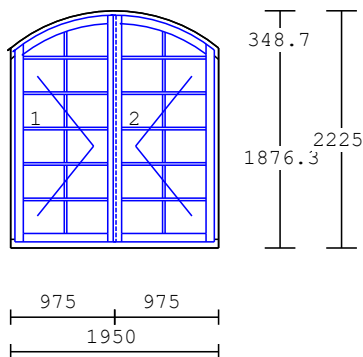

1 1.00 ks

2-dílný prvek

okenní křídlo
dřevo : smrk napoj.88 mm
nářez : RAL **dle výběru** (slonová kost)
výplň : 4-16-4-16-4 U0,6 (trojsklo)
kování : Stulpové O Levé
Jednokřídle O Pravé
příčky : lepená příčka standart 24 mm
pozn. : **přízemí**
plný profil křidel 78 mm
DORN 15 mm
rozměry: **1950 x 2225**
dřevem překrytá rámová okapnice
těsnění (barva **dle výběru**)

2 1.00 ks

2-dílný prvek

okenní křídlo
dřevo : smrk napoj.88 mm
nářez : RAL **dle výběru** (slonová kost)
výplň : 4-16-4-16-4 U0,6 (trojsklo)
kování : Stulpové O Levé
Jednokřídle O Pravé
příčky : lepená příčka standart 24 mm
pozn. : **přízemí**
plný profil křidel 78 mm
DORN 15 mm
rozměry: **1810 x 2275**
dřevem překrytá rámová okapnice
těsnění (barva **dle výběru**)

náčrt profilu římsy

podpraží 20 mm
práh dub (bezbarvý lak)
římsa dle náčrtku a fotografie (p.Navrkal)
klapačka č.3
rozměry: 1440 x 2960
těsnění (barva dle výběru)
vn.kov.: klika/klika dle výběru