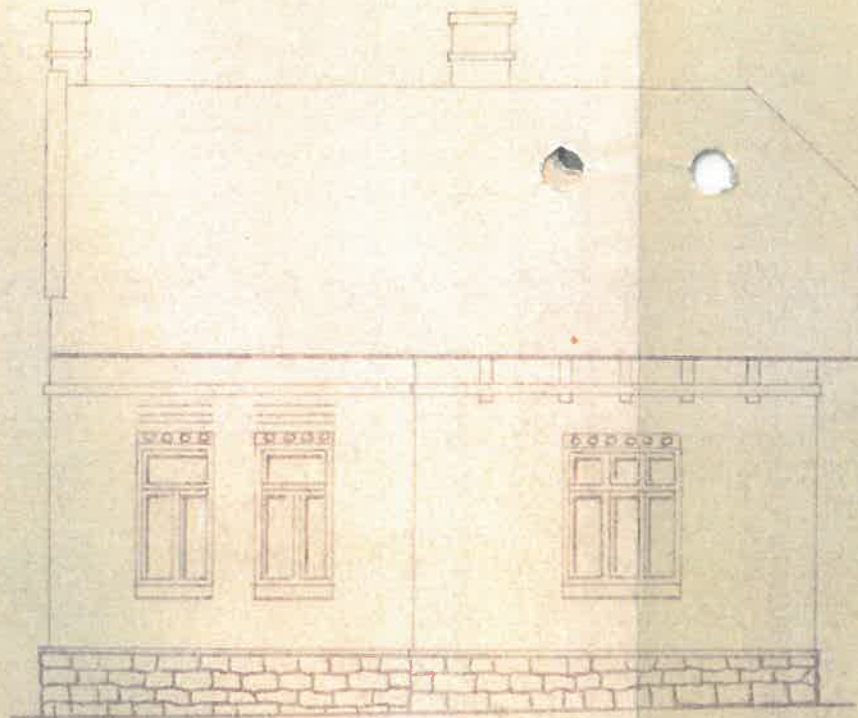

ŘEZ A-B

POHLEDY

STARÝ STAV

NOVÝ STAV

SITUACE

RODINNÝ DŮM DALIBORA A ZBYŇKA PYŠOVÝCH			SP
PŘÍBOR, NERUDOVA 558			
KAT. ÚZENÍ PŘÍBOR			—
DUBEN 1966	by J. J. J.		
1:50	1:100	STAVEBNÍ ÚPRAVY	