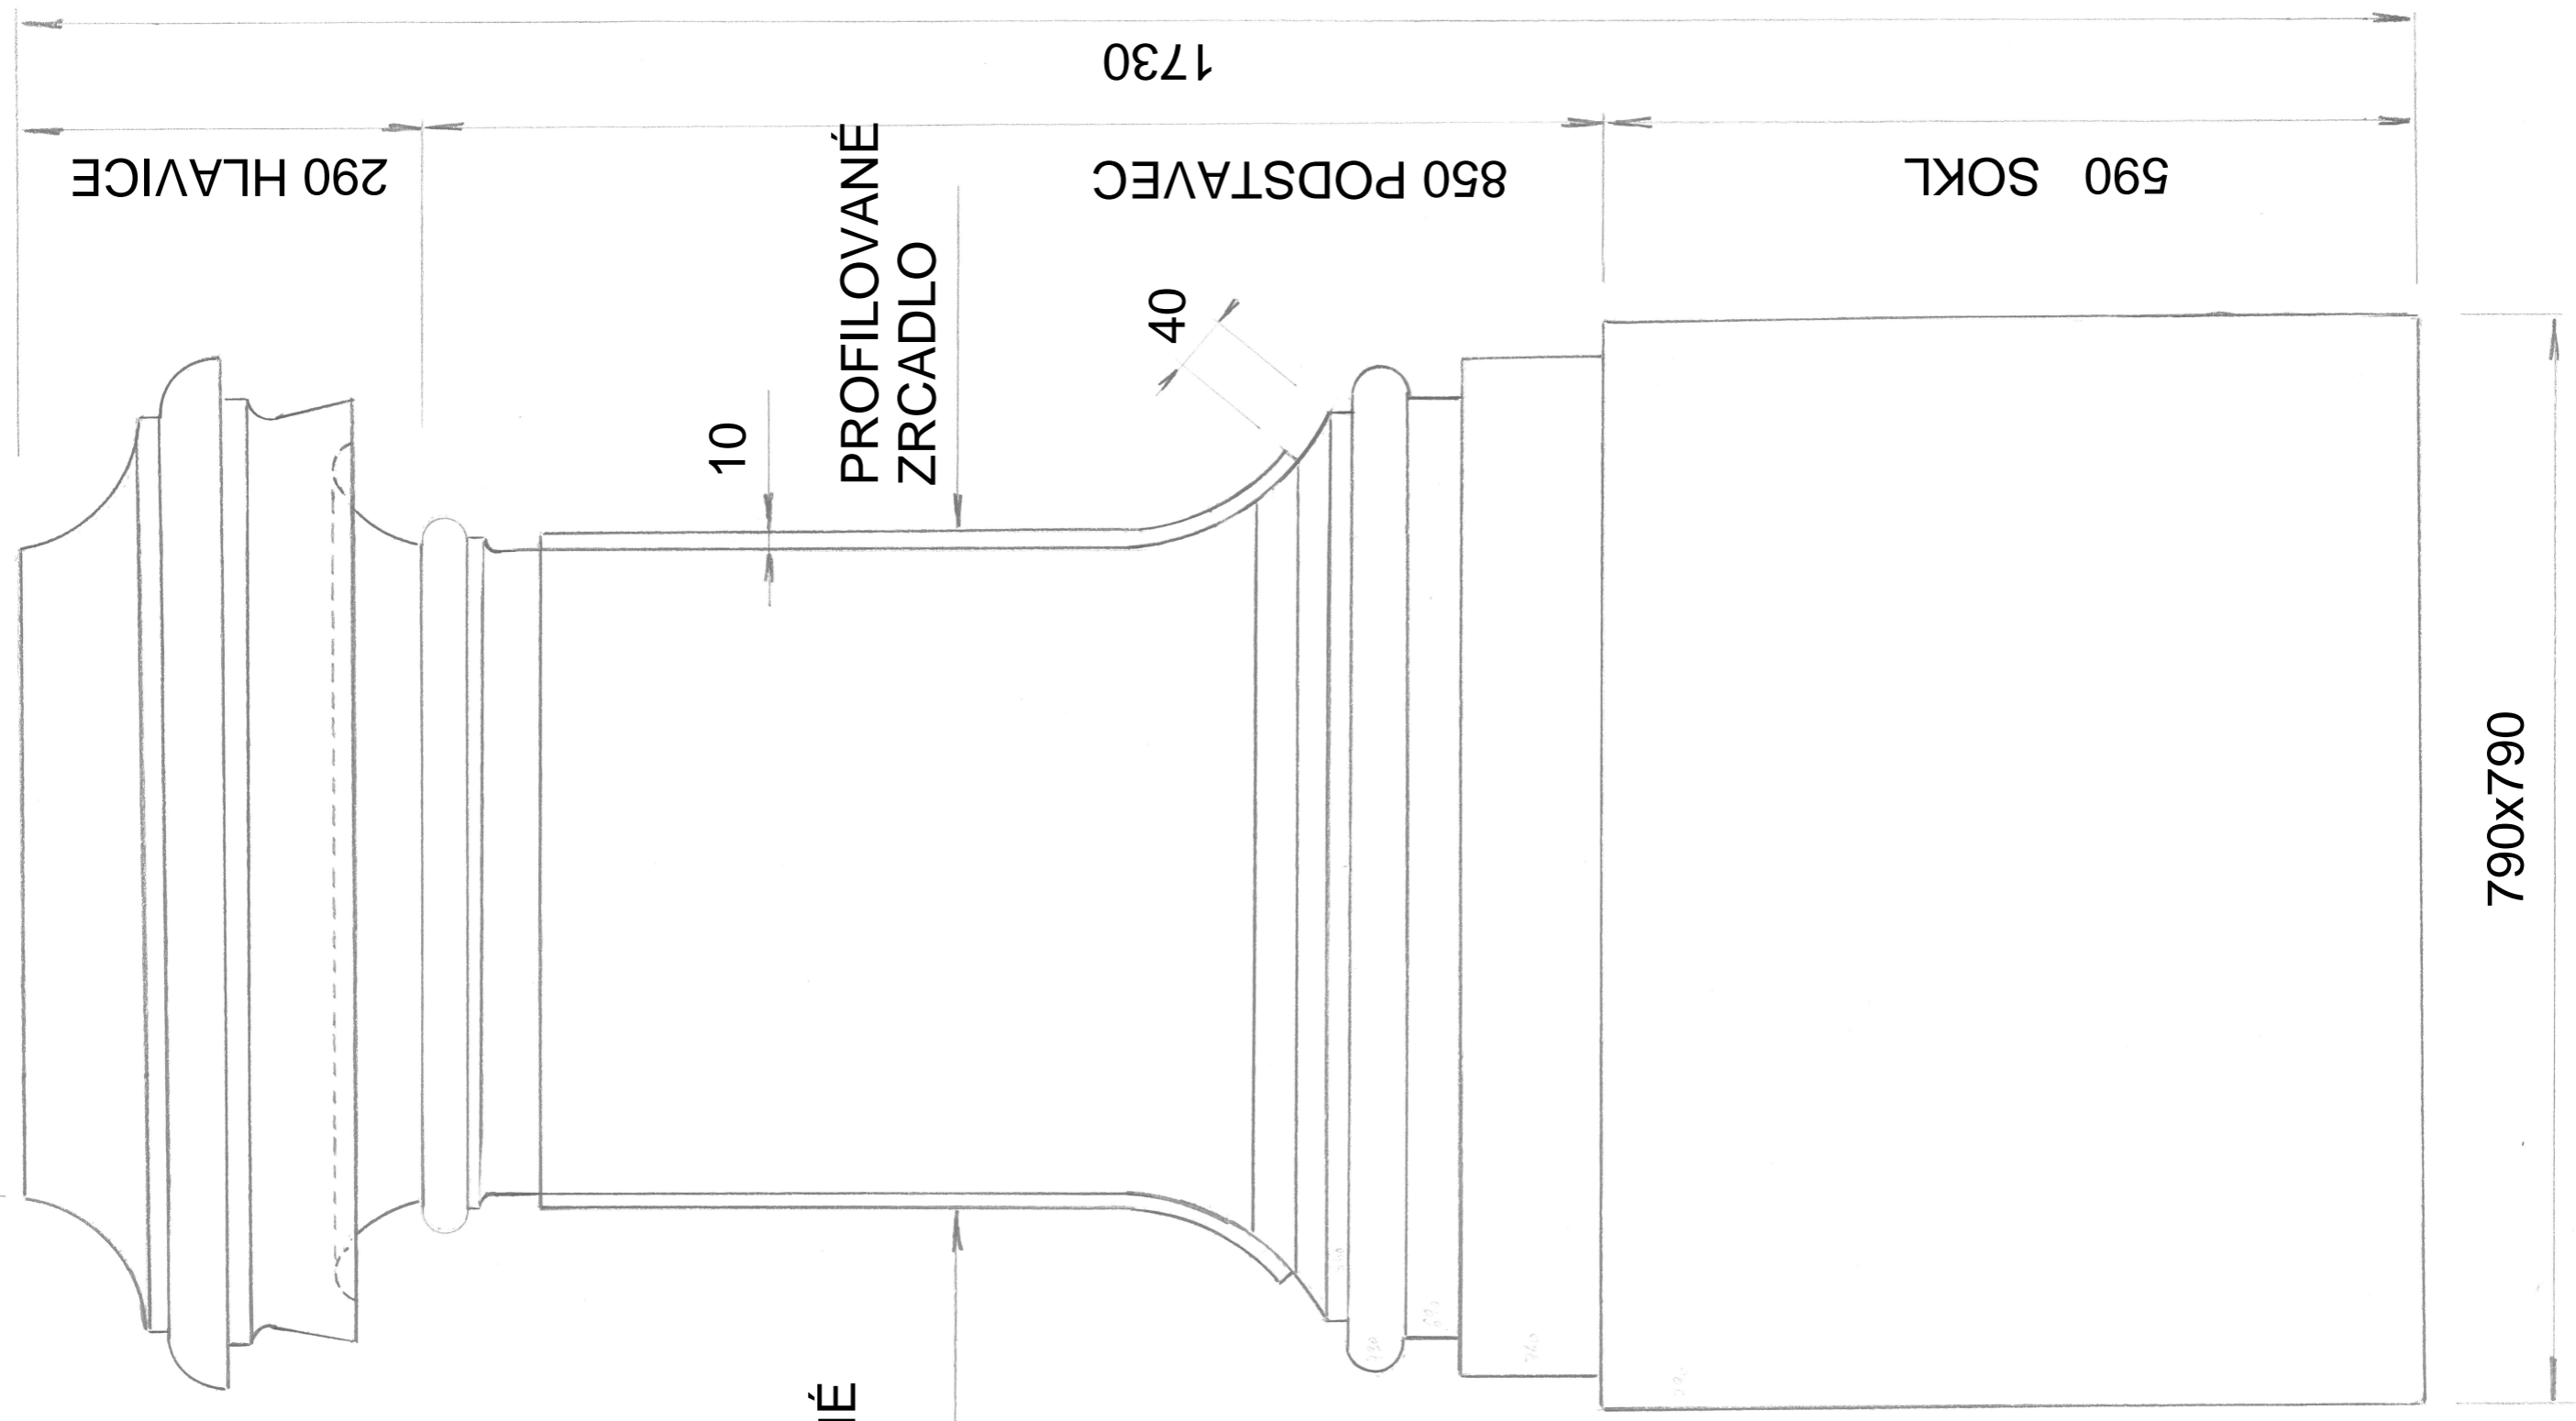

SOCHA SV. JUDY TADEÁŠE
DRUŽEC

470x470

SESTAVA
PODSTAVCE
revize 1

PROFILOVANÉ
ZRCADLO

290 HLAVICE

10

PROFILOVANÉ
ZRCADLO

850 PODSTAVEC

1730

40

590 SOKL

790x790