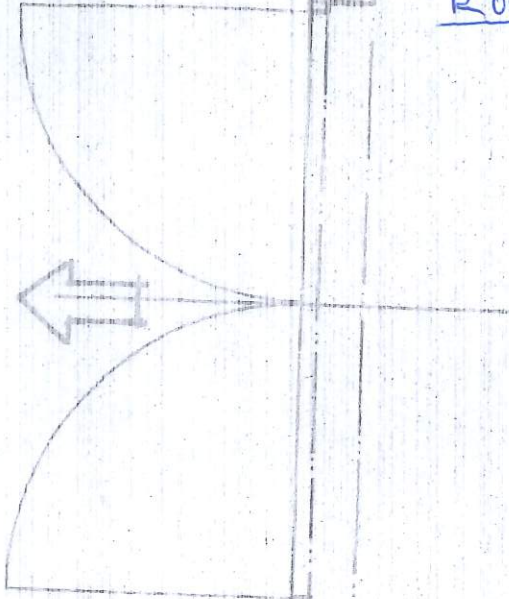

[cm]

Rozdělení skládky TSC

Výška 292
Dveře 80L

325

505

140

150

2150