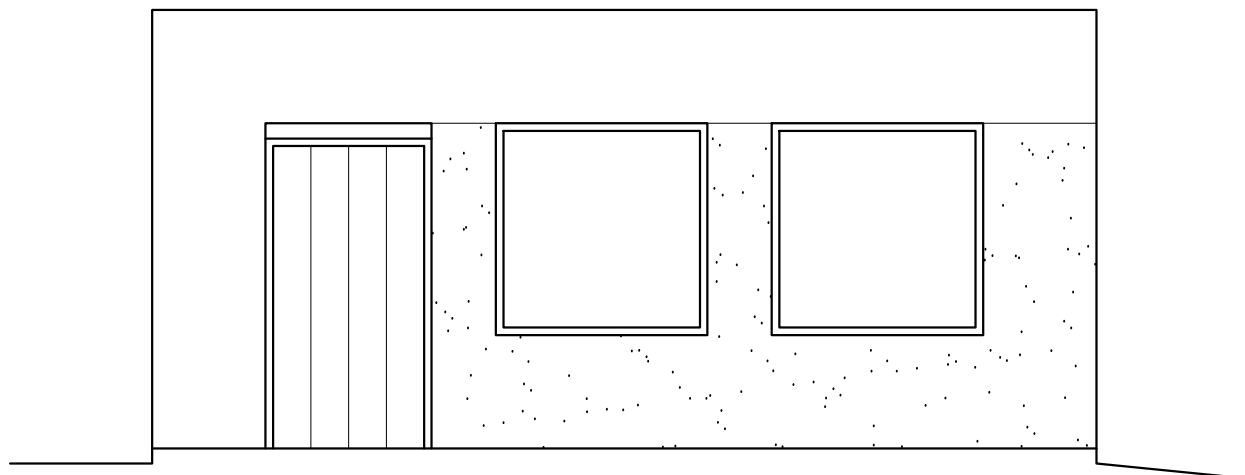

Pohľady :

Pôdorys :

Rez :

VYPRACOVAL:	Mandúch J.	DÁTUM:	31.8.2021
INVESTOR:	Ing. Ladislav Zvalo	FORMÁT:	1 x A4
NÁZOV A MIESTO STAVBY:	Hospodárska budova	MIERKA:	Č. VÝKR.:
		1 : 50	1