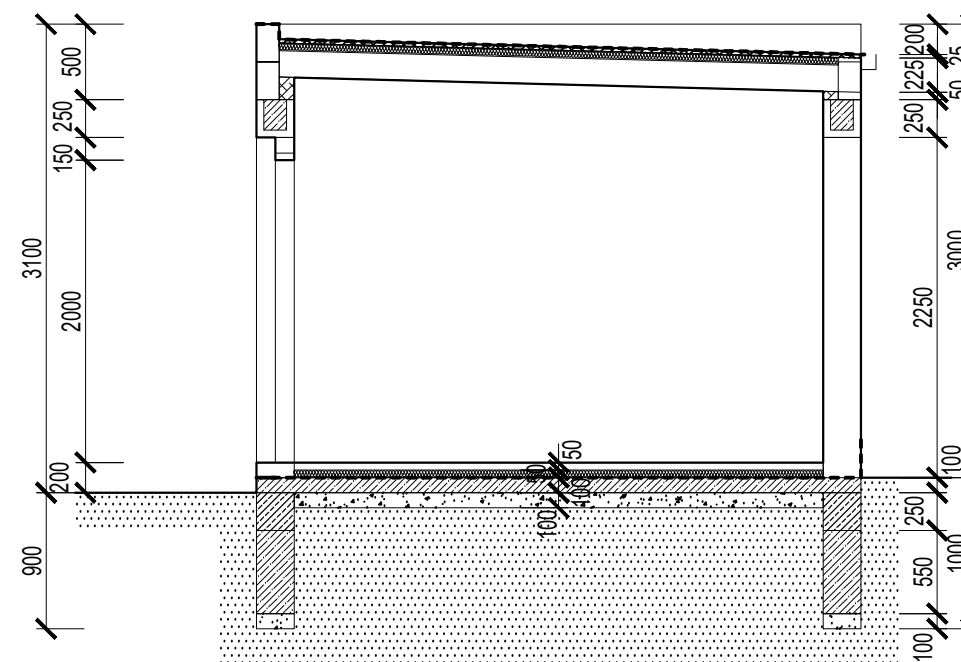

Pohľady :

Pôdorys :

Rez :

VYPRACOVAL:	Mandúch J.	DÁTUM:	31.8.2021
INVESTOR:	Ing. Ladislav Zvalo	FORMÁT:	1 x A4
NÁZOV A MIESTO STAVBY:	Hospodárska budova	MIERKA:	Č. VÝKR.:
		1 : 50	1