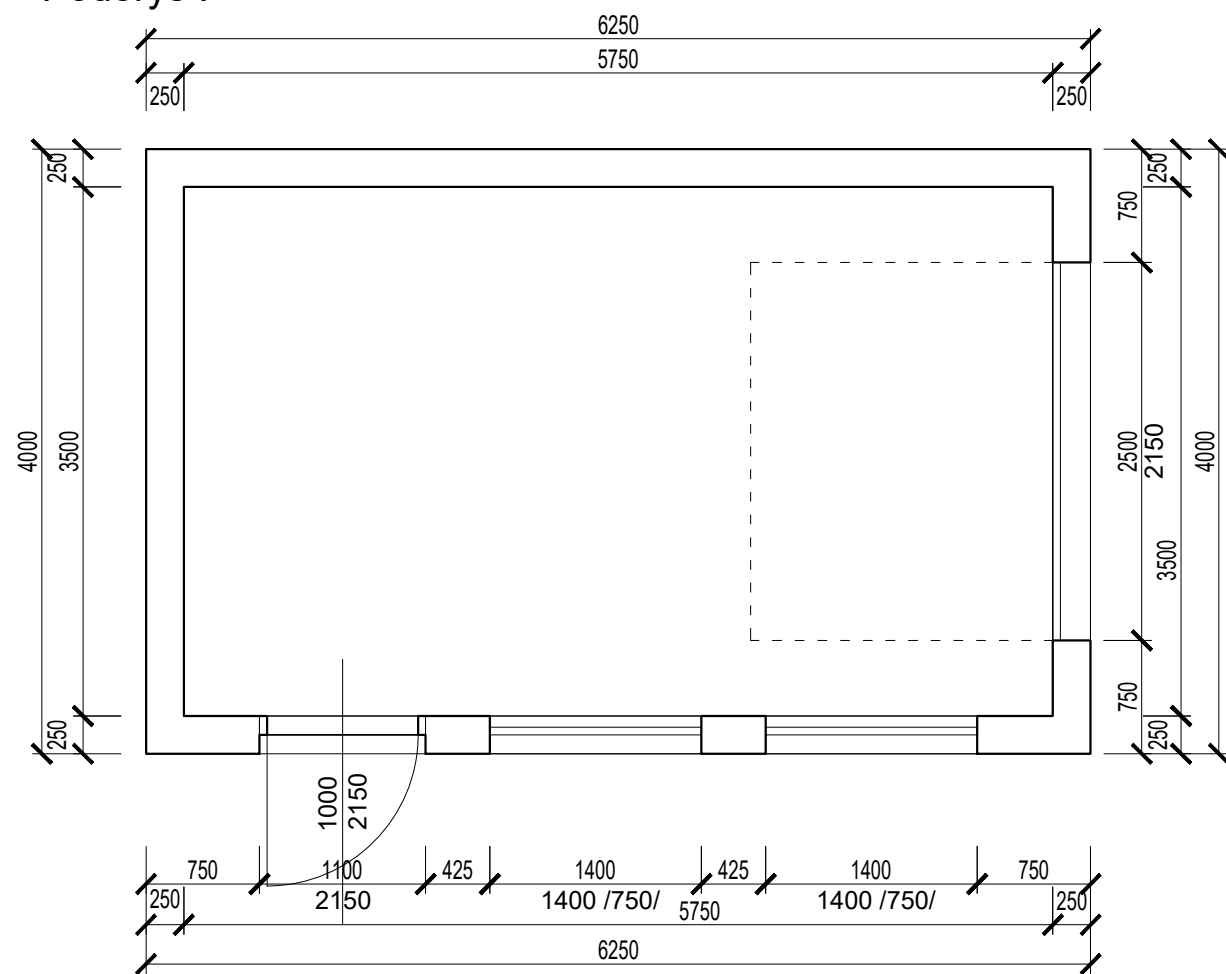

Pohľady :

Pôdorys :

Rez :

VYPRACOVAL:	Mandúch J.	DÁTUM:	31.8.2021
INVESTOR:	Ing. Ladislav Zvalo	FORMÁT:	1 x A4
NÁZOV A MIESTO STAVBY:	Hospodárska budova	MIERKA:	Č. VÝKR.:
		1 : 50	1