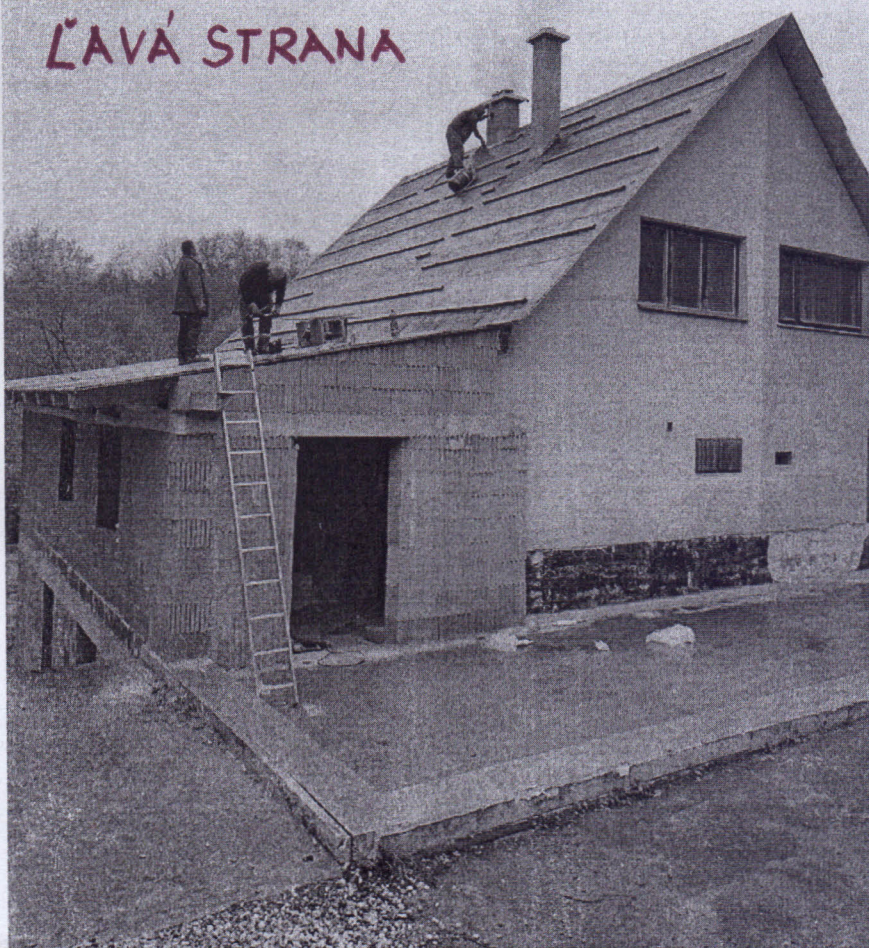

PRAVÁ STRANA

SEDLOVA

PULTOVÁ  
3% SPAD

ĽAVÁ STRANA

T: 0944 149 690; PEZINOK  
<dusan.kovacik13@gmail.com>

DOČASNE STRECHA:  
MODIFIKOVANÝ ASF. PÁS "GLASTEX 40"  
SPECIAL MINERAL  
NA SPODNOM POVRCHU SPALITELNOU PE-FOLIOU  
Z SPS MODIFIKOVANÉHO ASFALTU S NOSNOU  
VLOŽKOU ZO SKLENÝCHEJ TRAMINY.  
PÁS JE NA POVRCHU: SEPARAČNÝ POVRCHOM

2. POSCH. - PODKROVIE KUCIŠ. DOLINA, KOVAČIK 0904537330

MĀM 6 ks x 10čl. v. 42  
 10 ks x 10čl. v. 57  
 1 ks x " v. 99  
 2 ks REBRICK v.  
 MĀM v OBYVAČKE BEJDOMNĚHO  
 2 ks x 10čl. STODENĚ v. 57  
 šír 16 x v. 57.