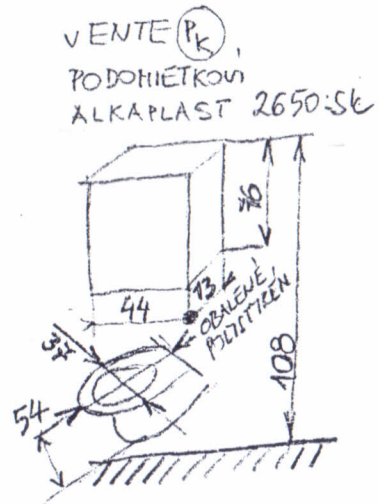

PRAVÁ STRANA

SEDLOVA

PULTOVÁ  
3% SPAD

ĽAVÁ STRANA

T: 0944 149 690; PEZINOK  
<dusan.kovacik13@gmail.com>

DOČASNE STRECHA:  
MODIFIKOVANÝ ASF. PÁS "GLASTEX 40"  
SPECIAL MINERAL  
NA SPODNOM POVRCHU SPALITELNOU PE-FOLIOU  
Z SPS MODIFIKOVANÉHO ASFALTU S NOSNOU  
VLOŽKOU ZO SKLENÝCHEJ TRAMINY.  
PÁS JE NA POVRCHU: SEPARAČNÝ POVRCHOM

2. POSCH. - PODKROVIE KUCIŠ. DOLINA, KOVAČIK 0904537330

MĀM 6 ks x 10čl. v. 42  
 10 ks x 10čl. v. 57  
 1 ks x " v. 99  
 2 ks REBRICK v.  
 MĀM v OBYVAČKE BEJDOMNĚHO  
 2 ks x 10čl. STODENĚ v. 57  
 šír 16 x v. 57.