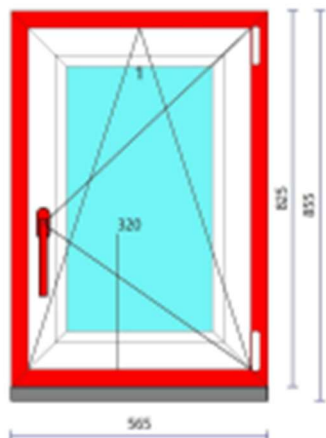

Provedení rámu: vnější strana antracit, vnitřní strana bílá

Sklo: trojsklo

Materiál okna: Plast

Okno č.1

Okno č.2

Okno č.3

Okno č.4

šířka: 580mm
výška: 850mm
počet ks: 1

Okno č.5

šířka: 550mm
výška: 550mm
počet ks: 1

Okno č.6

šířka: 2100mm
výška: 1450mm
počet ks: 2

Okno č.7

šířka: 1650mm

výška: 2350mm

počet ks: 1