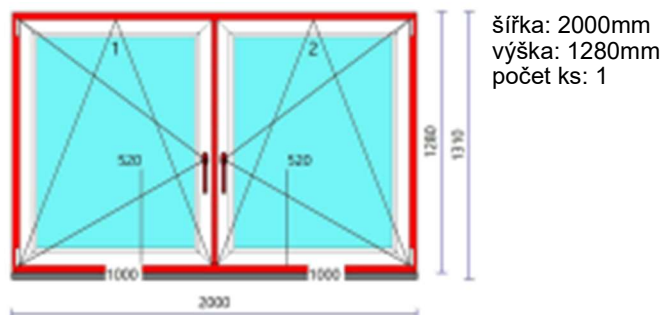

Provedení rámu: vnější strana antracit, vnitřní strana bílá

Sklo: trojsklo

Materiál okna: Plast

Okno č.1

Okno č.2

Okno č.3

Okno č.4

šířka: 580mm
výška: 850mm
počet ks: 1

Okno č.5

šířka: 550mm
výška: 550mm
počet ks: 1

Okno č.6

šířka: 2100mm
výška: 1450mm
počet ks: 2

Okno č.7

šířka: 1650mm

výška: 2350mm

počet ks: 1