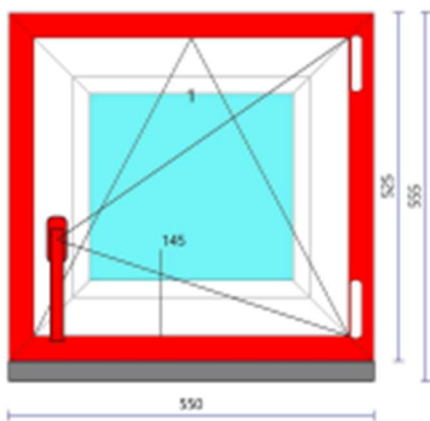

Provedení rámu: vnější strana antracit, vnitřní strana bílá

Sklo: trojsklo

Materiál okna: Plast

Okno č.1

Okno č.2

Okno č.3

Okno č.4

šířka: 580mm
výška: 850mm
počet ks: 1

Okno č.5

šířka: 550mm
výška: 550mm
počet ks: 1

Okno č.6

šířka: 2100mm
výška: 1450mm
počet ks: 2

Okno č.7

šířka: 1650mm

výška: 2350mm

počet ks: 1