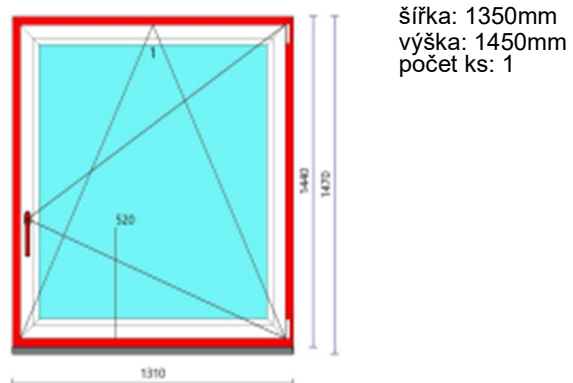

Provedení rámu: vnější strana antracit, vnitřní strana bílá

Sklo: trojsklo

Materiál okna: Plast

Okno č.1

Okno č.2

Okno č.3

Okno č.4

šířka: 580mm
výška: 850mm
počet ks: 1

Okno č.5

šířka: 550mm
výška: 550mm
počet ks: 1

Okno č.6

šířka: 2100mm
výška: 1450mm
počet ks: 2

Okno č.7

šířka: 1650mm

výška: 2350mm

počet ks: 1