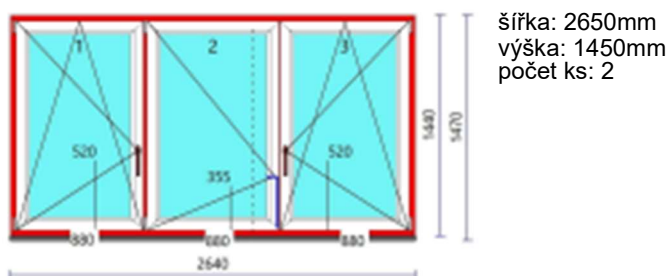

Provedení rámu: vnější strana antracit, vnitřní strana bílá

Sklo: trojsklo

Materiál okna: Plast

Okno č.1

Okno č.2

Okno č.3

Okno č.4

šířka: 580mm
výška: 850mm
počet ks: 1

Okno č.5

šířka: 550mm
výška: 550mm
počet ks: 1

Okno č.6

šířka: 2100mm
výška: 1450mm
počet ks: 2

Okno č.7

šířka: 1650mm

výška: 2350mm

počet ks: 1