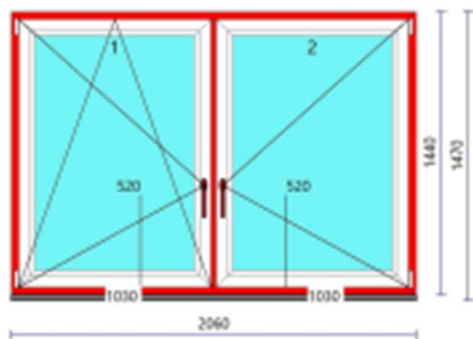

Provedení rámu: vnější strana antracit, vnitřní strana bílá

Sklo: trojsklo

Materiál okna: Plast

Okno č.1

Okno č.2

Okno č.3

Okno č.4

šířka: 580mm
výška: 850mm
počet ks: 1

Okno č.5

šířka: 550mm
výška: 550mm
počet ks: 1

Okno č.6

šířka: 2100mm
výška: 1450mm
počet ks: 2

Okno č.7

šířka: 1650mm

výška: 2350mm

počet ks: 1