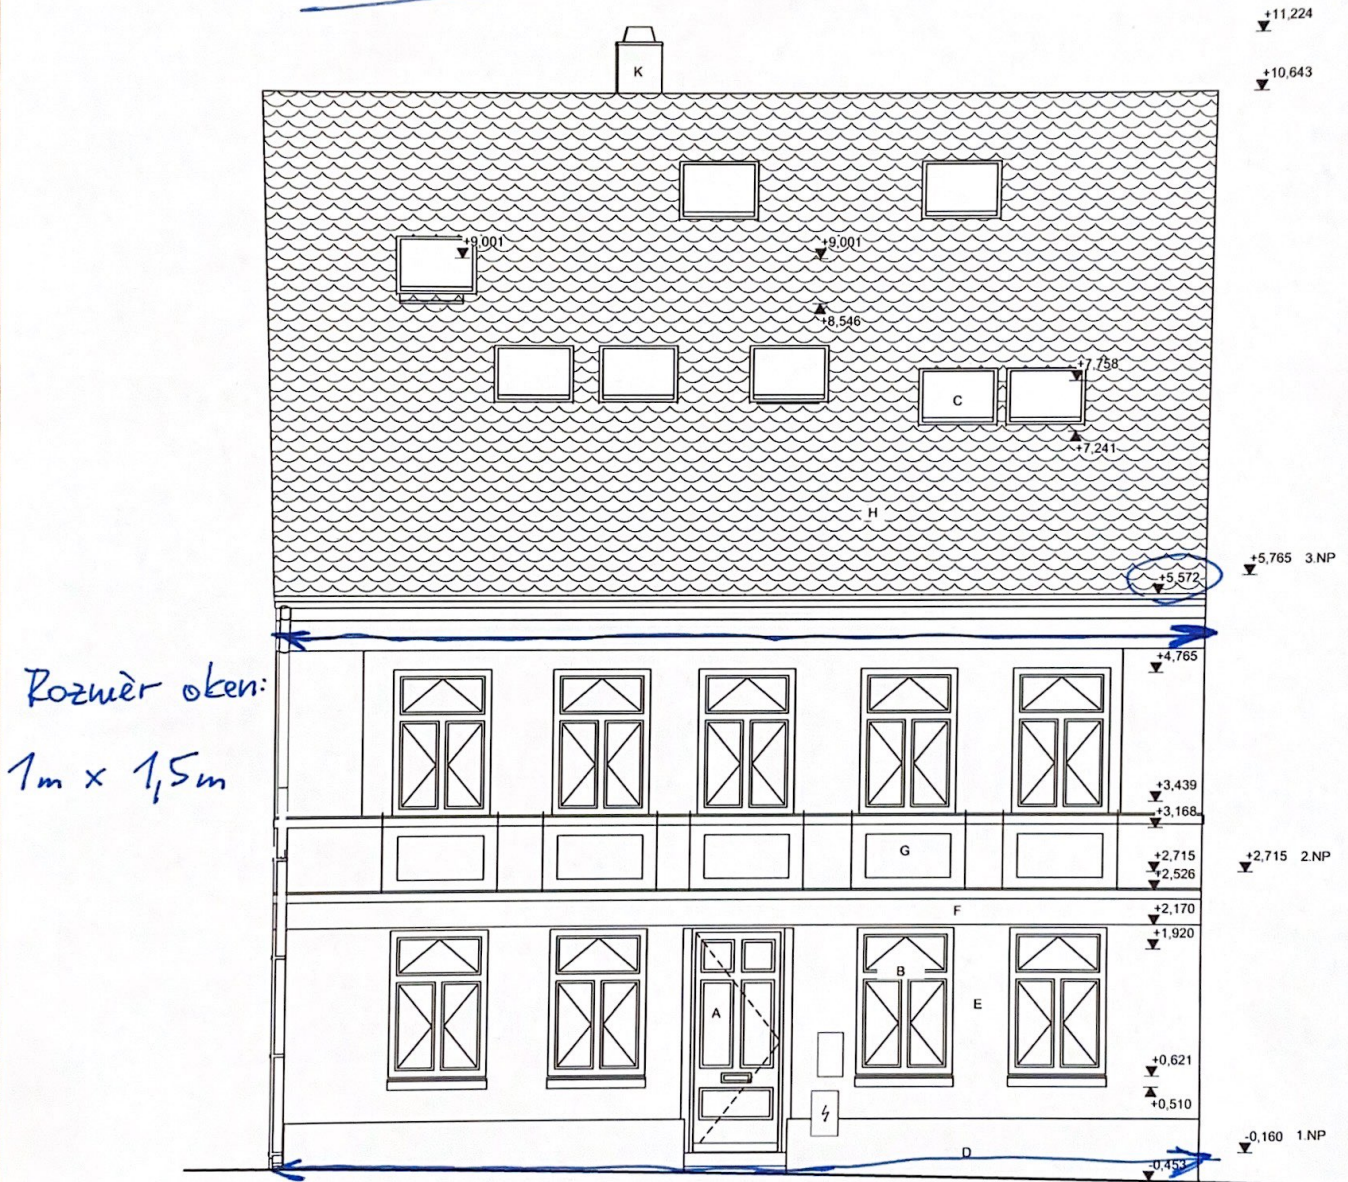

POHLED Z ULICE

Délka domu : 9,57 m Výška do 1. patra : 5,57 m

POHLED ZE DVORÁ