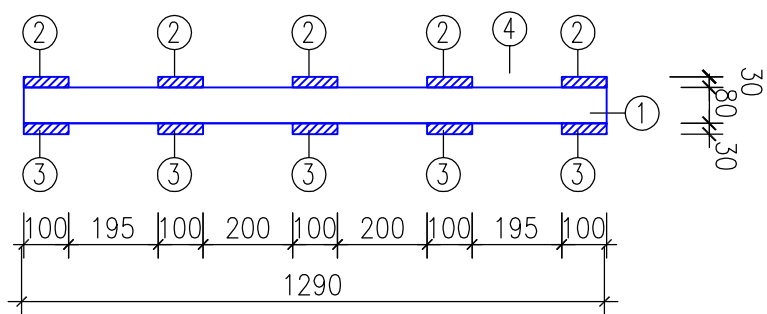

# KLIMATIZAČNÍ PALETA 1290x3350 mm

Půdorys

## Podélný řez

## Příčný řez

- |                          |             |        |
|--------------------------|-------------|--------|
| 1 HRANOL                 | 60x80x1290  | 6 ks   |
| 2 PŘÍŘEZ LOŽNÉ PLOCHY    | 30x100x3350 | 5 ks   |
| 3 PŘÍŘEZ SPODNÍ PLOCHY   | 30x100x3350 | 5 ks   |
| 4 HŘEBÍK KONVEXNÍ 90/3;1 |             | 108 ks |