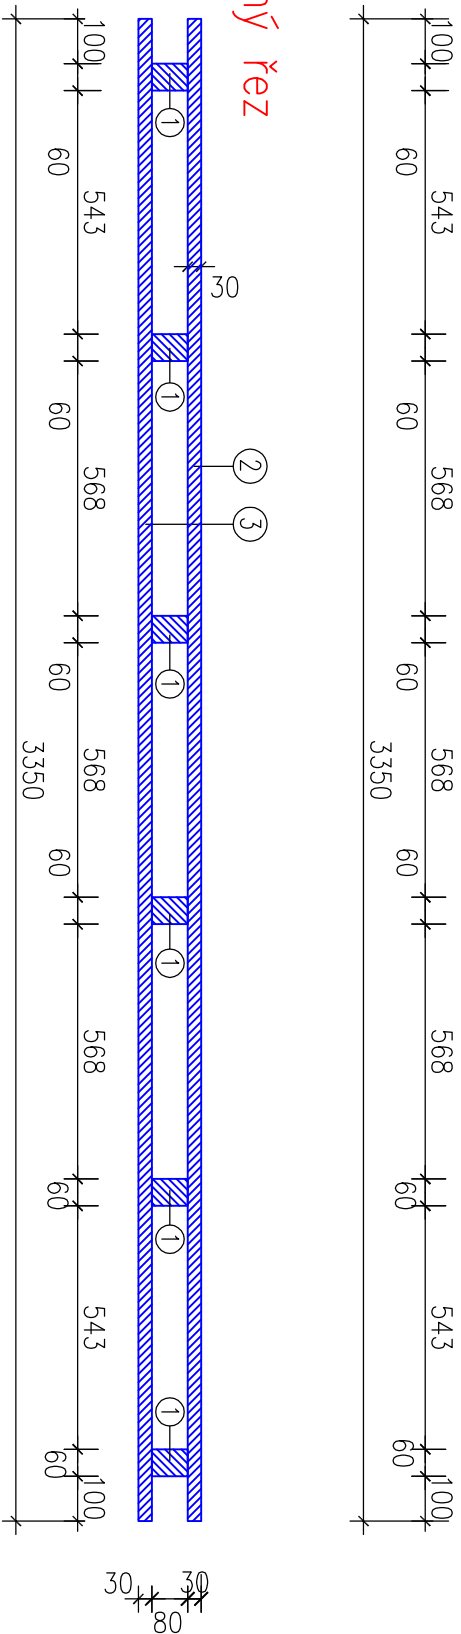

# KLIMATIZAČNÍ PALETA 1290x3350 mm

Půdorys

## Podélný řez

## Příčný řez

- |                          |             |        |
|--------------------------|-------------|--------|
| 1 HRANOL                 | 60x80x1290  | 6 ks   |
| 2 PŘÍŘEZ LOŽNÉ PLOCHY    | 30x100x3350 | 5 ks   |
| 3 PŘÍŘEZ SPODNÍ PLOCHY   | 30x100x3350 | 5 ks   |
| 4 HŘEBÍK KONVEXNÍ 90/3;1 |             | 108 ks |