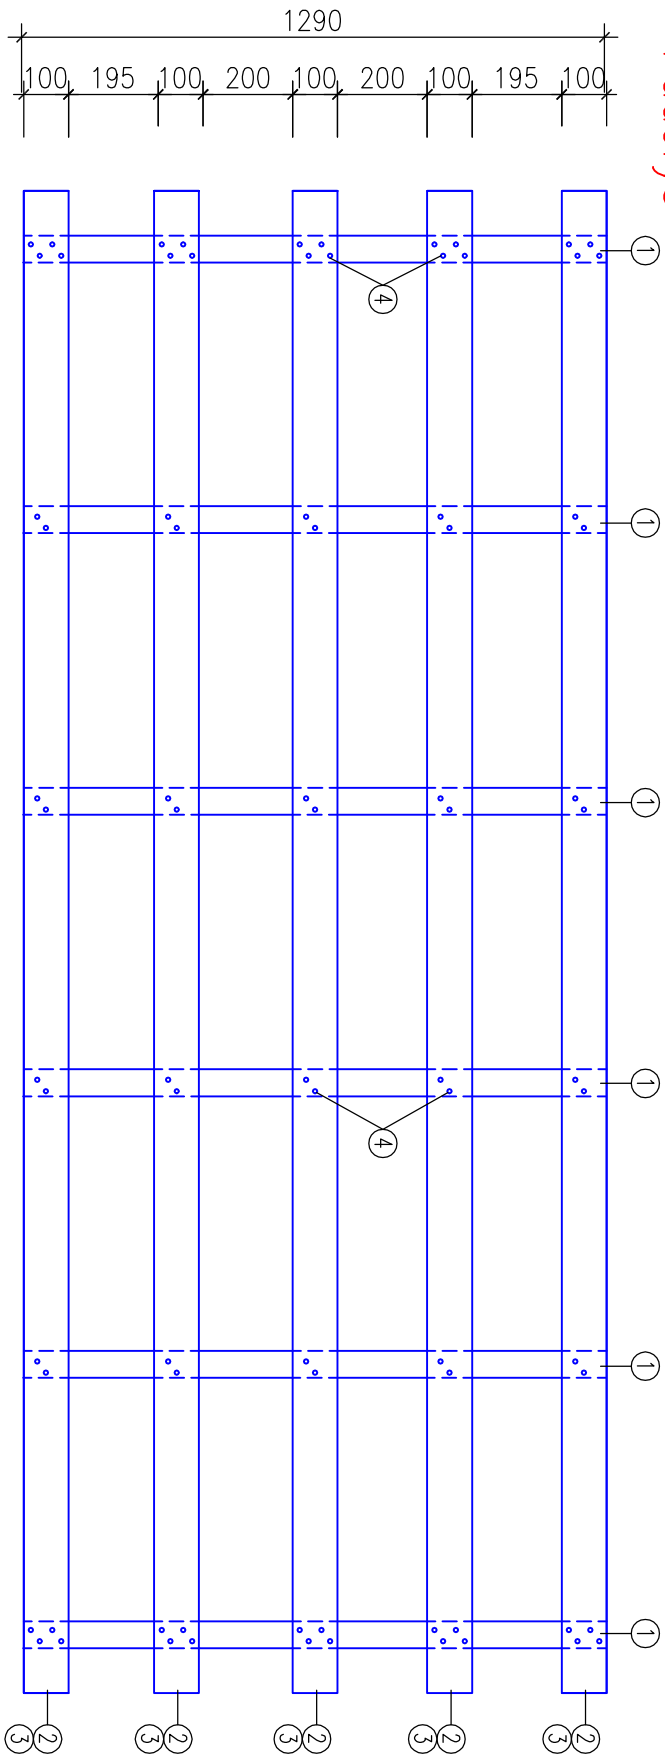

# KLIMATIZAČNÍ PALETA 1290x3350 mm

Půdorys

## Podélný řez

## Příčný řez

- |                          |             |        |
|--------------------------|-------------|--------|
| 1 HRANOL                 | 60x80x1290  | 6 ks   |
| 2 PŘÍŘEZ LOŽNÉ PLOCHY    | 30x100x3350 | 5 ks   |
| 3 PŘÍŘEZ SPODNÍ PLOCHY   | 30x100x3350 | 5 ks   |
| 4 HŘEBÍK KONVEXNÍ 90/3;1 |             | 108 ks |