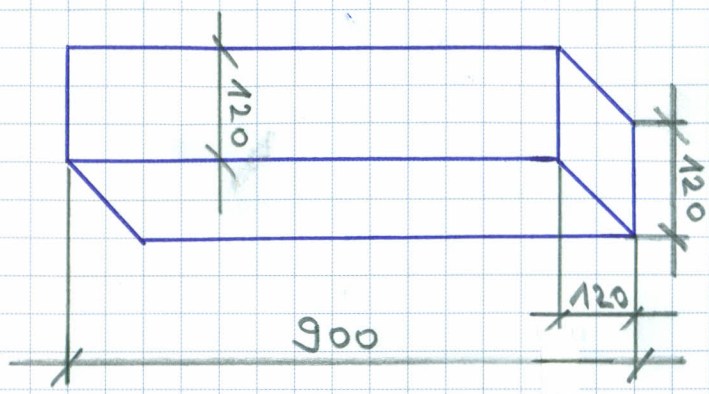

HORNÍ MADLO - 13x

SLOUPKY - 14x

VÝPLŇOVÝ KOVOVÝ RÁM - 13x

upevňovací plochy
na dřevěné sloupky