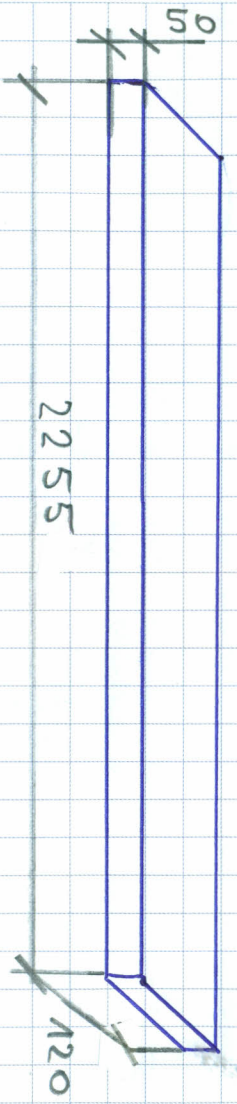

HORNÍ MADLO - 13x

SLOUPKY - 14x

VÝPLŇOVÝ KOVOVÝ RÁM - 13x

upevňovací plochy
na dřevěné sloupky