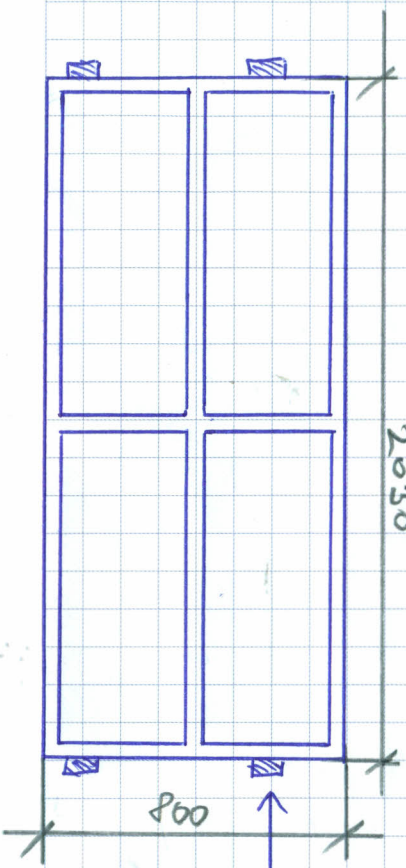

HORNÍ MADLO - 13x

SLOUPKY - 14x

VÝPLŇOVÝ KOVOVÝ RÁM - 13x

upevňovací plochy
na dřevěné sloupky