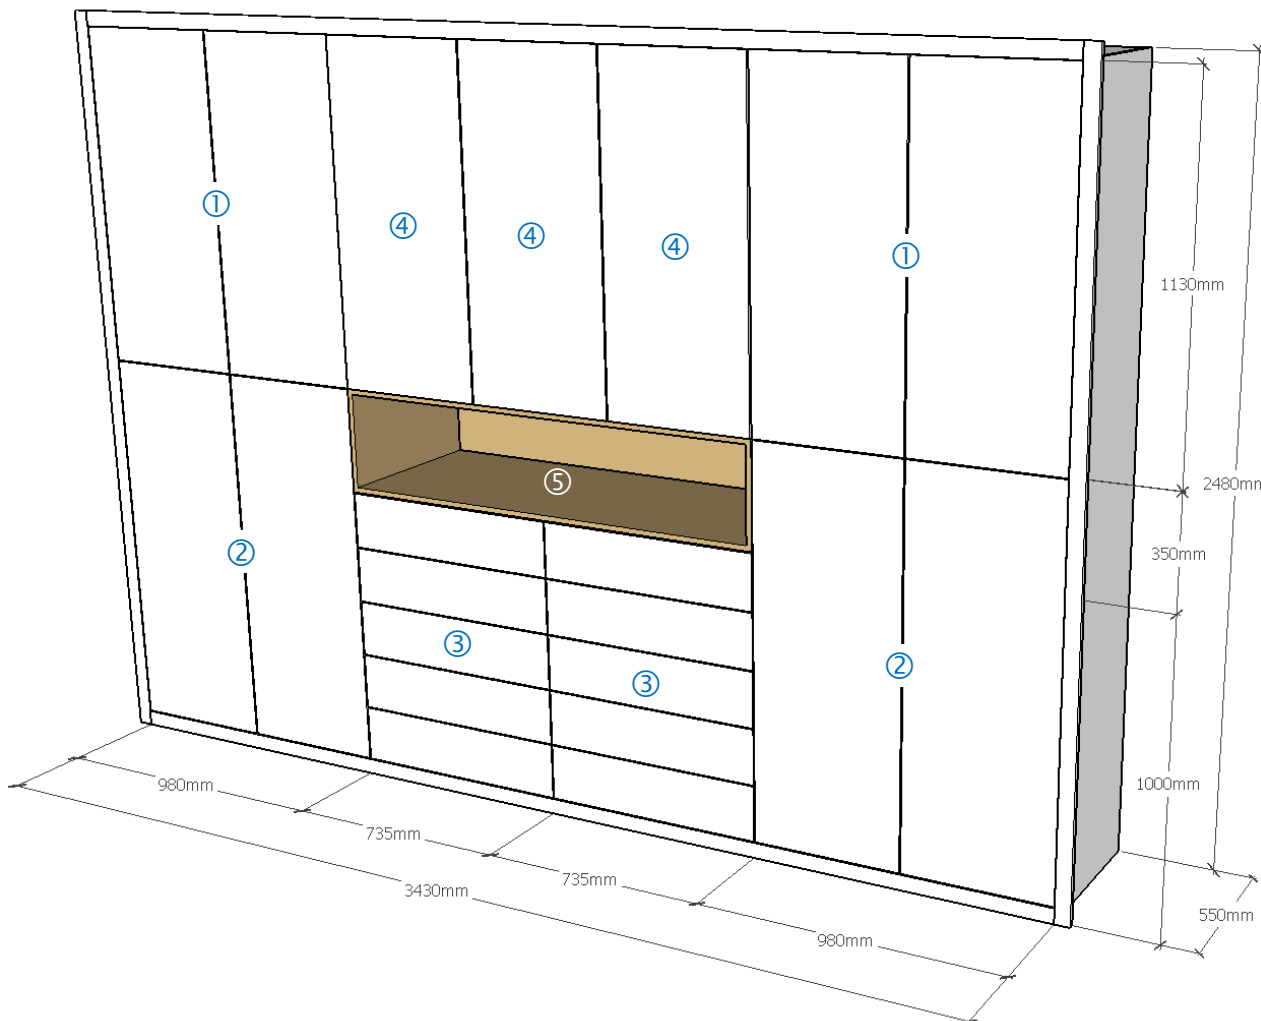

- Podrobnosti při zaměření, rozměry budou upřesněny

#### A. VESTAVĚNÁ SKŘÍŇ

- Vestavěná skříň od zdi ke zdi, od podlahy ke stropu. Světlá výška 2520 mm, šířka místnosti 3485 mm
- Včetně zaměření a montáže.
- Dvířka bílý lesk, lakovaná MDF, panty s tlumiči, bez úchytové otevírání.

#### Popis

- ① dvoukřídlá dvířka, uvnitř volný prostor (bude sklopná ramínková tyč, není součástí poptávky) (celkem 2x)
- ② dvoukřídlá dvířka, 4 x police nastavitelné + 1x pevná police mezi prostory 1 a 2 (celkem 2x)
- ③ 5x šuplík plno výsuv s tlumičem (celkem 2x)
- ④ jednokřídlá dvířka, uvnitř 3x police nastavitelná (celkem 3x)
- ⑤ dýhovaná polička uprostřed, materiál přírodní dýha dub natural, poličku zalícovat s dvířky. V poličce bude osvětlení - upřesněno v objednávce.

### C. SKŘÍŇKA

- materiál lamino tloušťka 18 mm, barva bílá lesk
- bez zad
- 1 ks