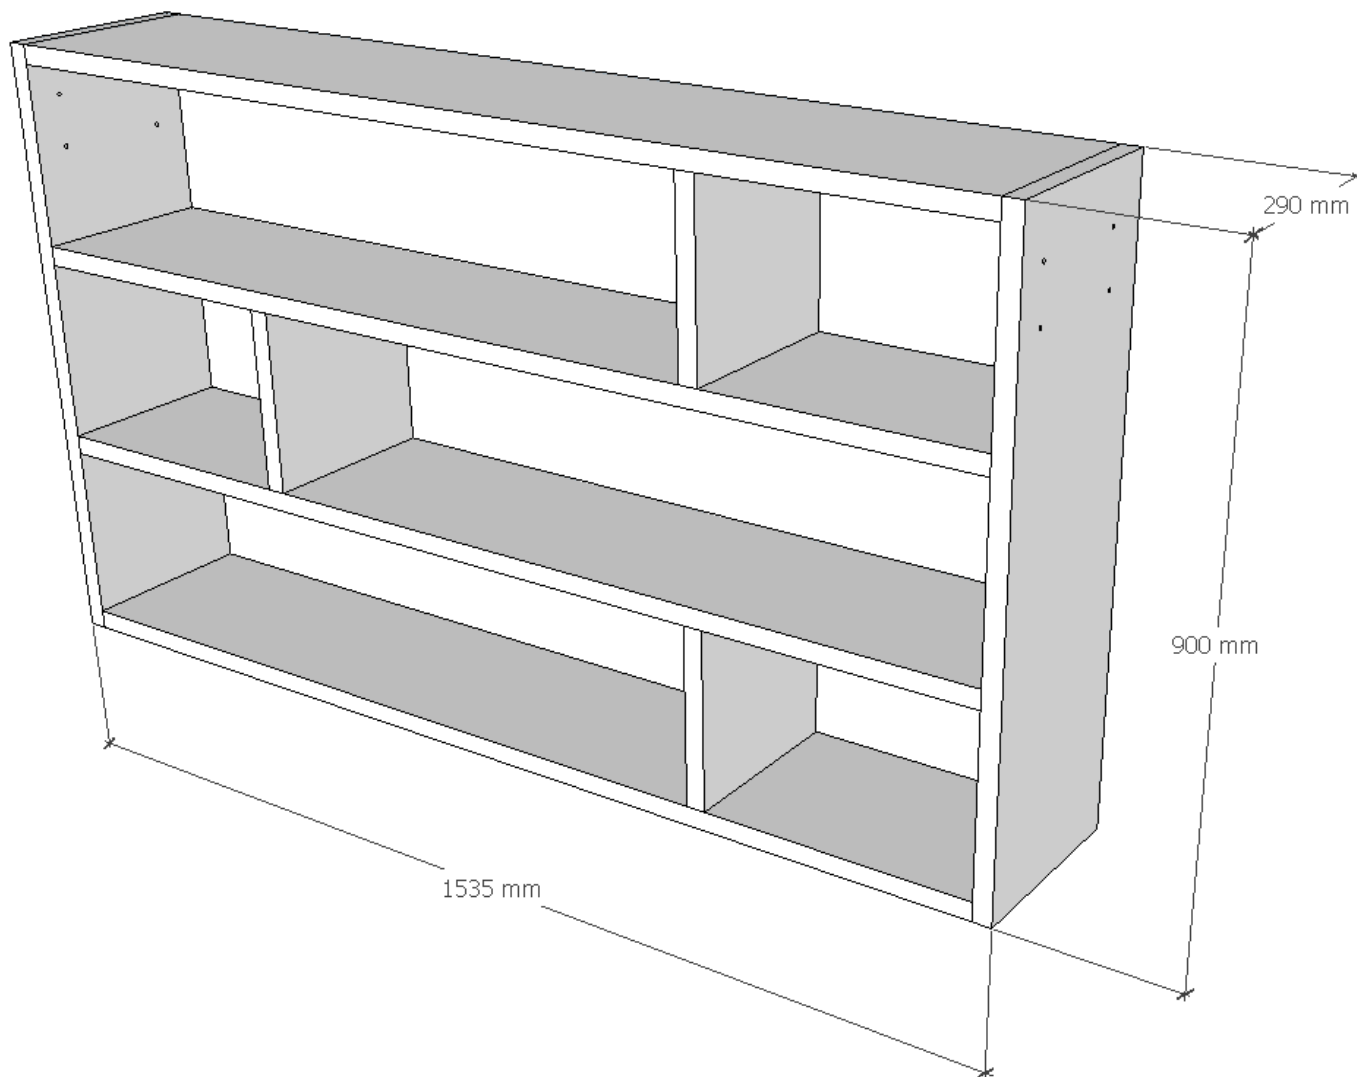

#### A. VESTAVĚNÁ SKŘÍŇ

- Vestavěná skříň od zdi ke zdi, od podlahy ke stropu. Světlá výška 2520 mm, šířka místnosti 3485 mm
- Včetně zaměření a montáže.
- Dvířka bílý lesk, lakovaná MDF, panty s tlumiči, bez úchytové otevírání.

#### Popis

- ① dvoukřídlá dvířka, uvnitř volný prostor (bude sklopná ramínková tyč, není součástí poptávky) (celkem 2x)
- ② dvoukřídlá dvířka, 4 x police nastavitelné + 1x pevná police mezi prostory 1 a 2 (celkem 2x)
- ③ 5x šuplík plno výsuv s tlumičem (celkem 2x)
- ④ jednokřídlá dvířka, uvnitř 3x police nastavitelná (celkem 3x)
- ⑤ dýhovaná polička uprostřed, materiál přírodní dýha dub natural, poličku zalícovat s dvířky. V poličce bude osvětlení - upřesněno v objednávce.

### C. SKŘÍŇKA

- materiál lamino tloušťka 18 mm, barva bílá lesk
- bez zad
- 1 ks