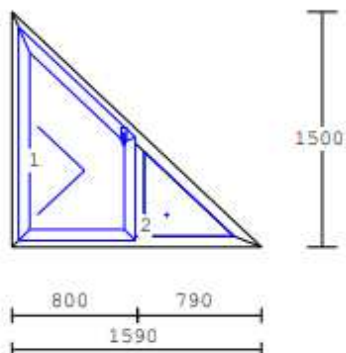

**Pol. 1**

**2.00 ks 7-komor VEKA SOFTLINE MD 82mm**

**Barva: ZLATÝ DUB 2 STR.**

**1 x FIX v rámu**

**1 x Křídlo KLASIK plošně odsazené**

**2 x 3-sklo Ug=0,5**

**Pol. 2**

**2.00 ks 7-komor VEKA SOFTLINE MD 82mm**

**Barva: ZLATÝ DUB 2 STR.**

**1 x Křídlo KLASIK plošně odsazené**

**1 x FIX v rámu**

**2 x 3-sklo Ug=0,5**

**Pol. 3**

**1.00 ks 7-komor VEKA SOFTLINE MD 82mm**

353.342.353.6

**Barva: ZLATÝ DUB 2 STR.**