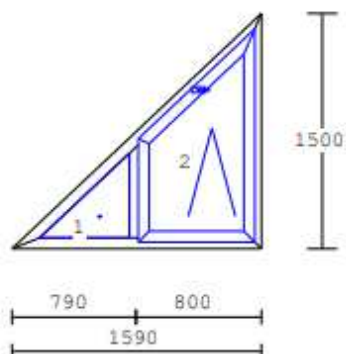

**Pol. 1**

**2.00 ks 7-komor VEKA SOFTLINE MD 82mm**

**Barva: ZLATÝ DUB 2 STR.**

**1 x FIX v rámu**

**1 x Křídlo KLASIK plošně odsazené**

**2 x 3-sklo Ug=0,5**

**Pol. 2**

**2.00 ks 7-komor VEKA SOFTLINE MD 82mm**

**Barva: ZLATÝ DUB 2 STR.**

**1 x Křídlo KLASIK plošně odsazené**

**1 x FIX v rámu**

**2 x 3-sklo Ug=0,5**

**Pol. 3**

**1.00 ks 7-komor VEKA SOFTLINE MD 82mm**

353.342.353.6

**Barva: ZLATÝ DUB 2 STR.**