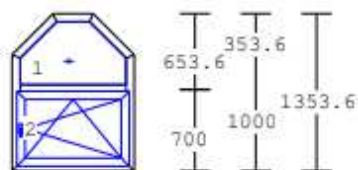

Barva: ZLATÝ DUB 2 STR.

1 x Křídlo KLASIK plošně odsazené

1 x FIX v rámu

2 x 3-sklo Ug=0,5

Pol. 3

1.00 ks 7-komor VEKA SOFTLINE MD 82mm

353.342.353.6