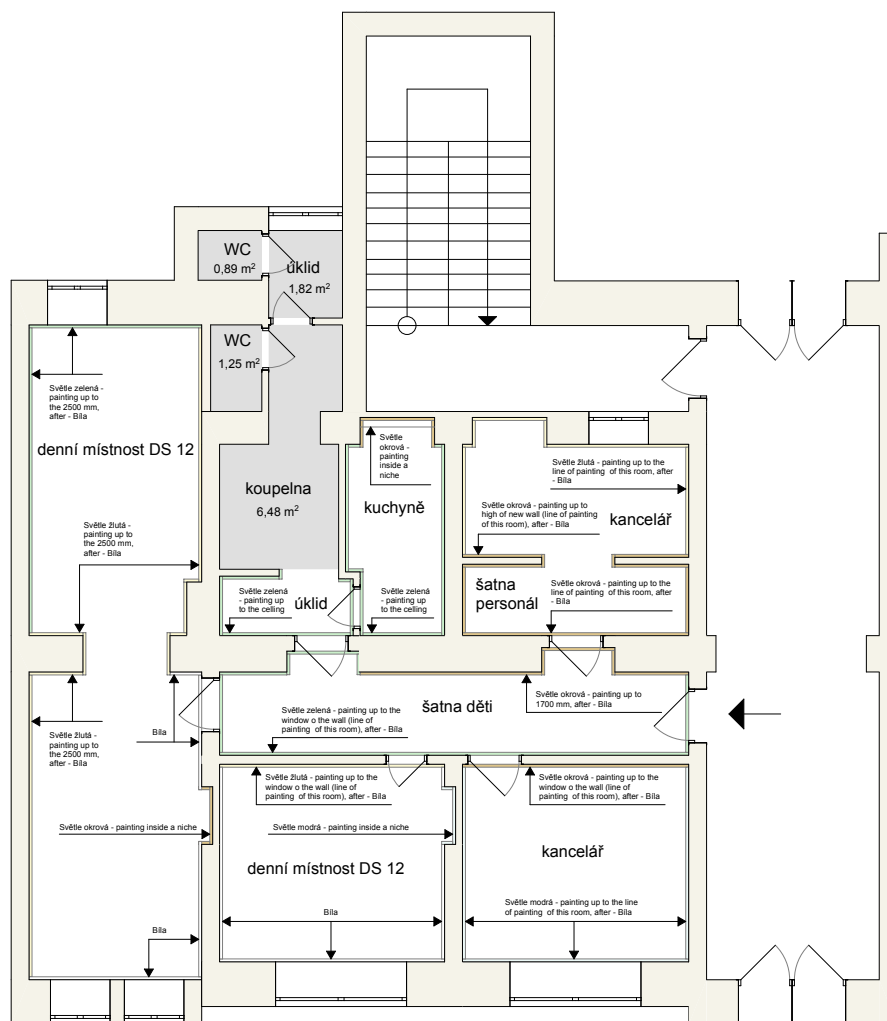

Bělahradská 871/25

Main colors Dulux EasyCare Hlavní barvy Dulux EasyCare

White
Bílá

Light blue
Světle modrá
L2.03.87

Light green
Světle zelená
J8.12.80

Light yellow
Světle žlutá
G0.15.85

Light ochre
Světle okrová
F3.29.70

šatna děti

- světle zelená = 42 m²
- světle okrová = 20 m²
- bílá = 6 m²

šatna personál

- světle okrová = 28 m²
- bílá = 4 m²

kancelář

- světle okrová = 8 m²
- světle žlutá = 26 m²
- bílá = 6 m²

kuchyně

- světle zelená = 30 m²
- světle okrová = 8 m²

úklid

- světle zelená = 16 m²

denní místnost

- světle zelená = 22 m²
- světle okrová = 4 m²
- světle žlutá = 33 m²
- bílá = 45 m²

denní místnost

- světle žlutá = 12 m²
- světle modrá = 5 m²
- bílá = 35 m²

kancelář

- světle okrová = 12 m²
- světle modrá = 33 m²
- bílá = 7 m²

PŮDORYS 1:100