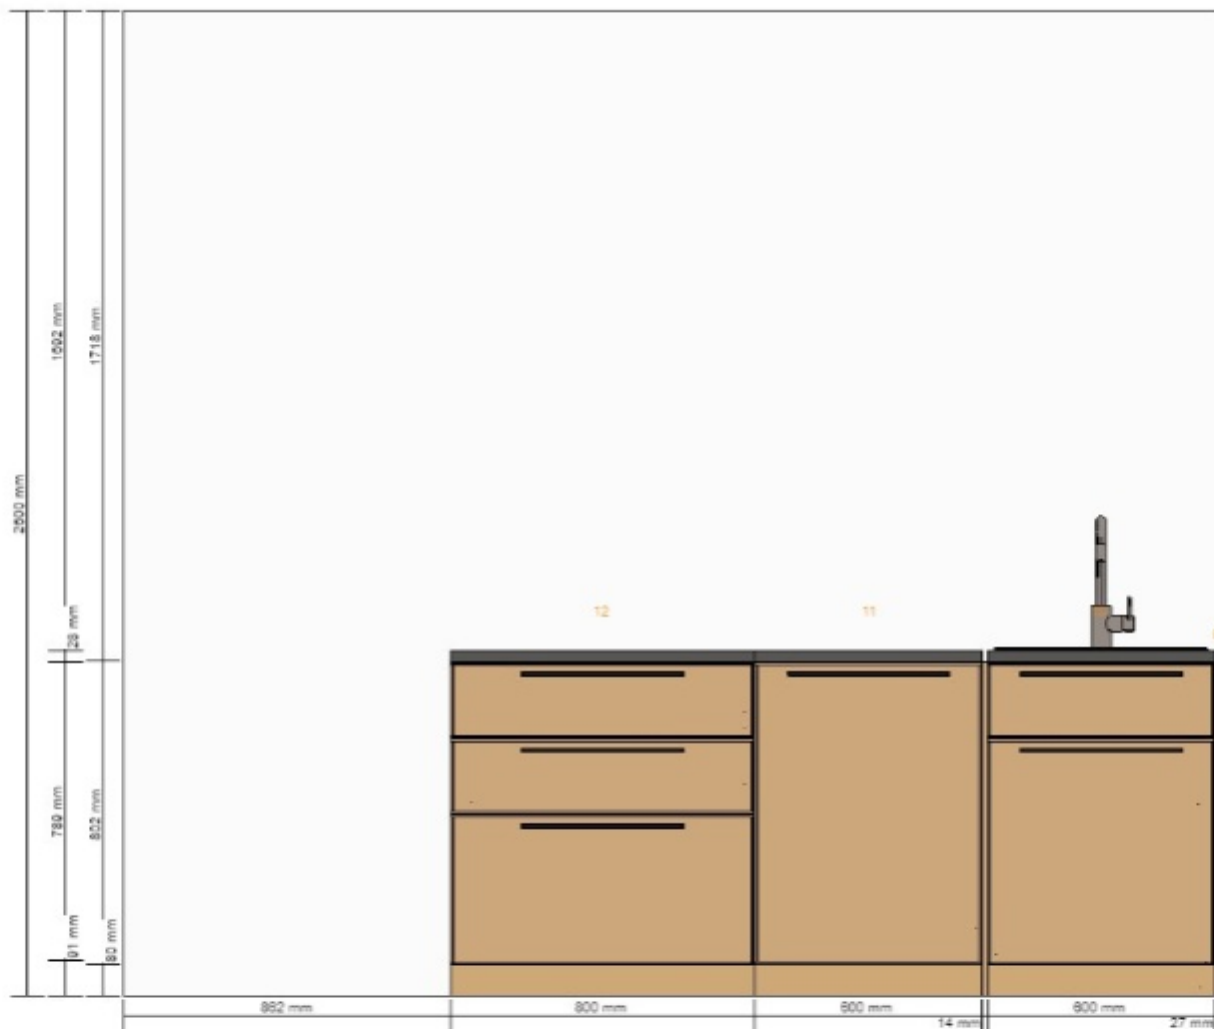

kuchyn IKEA 12/11/2019 - Severní stěna  
0001-2198-2289

Všechny rozměry v mm

**Důležité**

IKEA nemůže převzít odpovědnost za správnost měření nebo uspořádání nábytku. Ceny v tomto programu se týkají výrobků, které si zakoupíte v obchodním domě IKEA, odvezete domů a sami sestavíte. Všechny požadované služby, jako jsou transport, montáž a instalační služby se účtují zvlášť a nejsou zahrnuty v ceně. Ačkoli se snažíme, aby byly informace uvedené v tomto programu správné, přesto se předem omlouváme za případné změny výrobků, které mohou nastat.