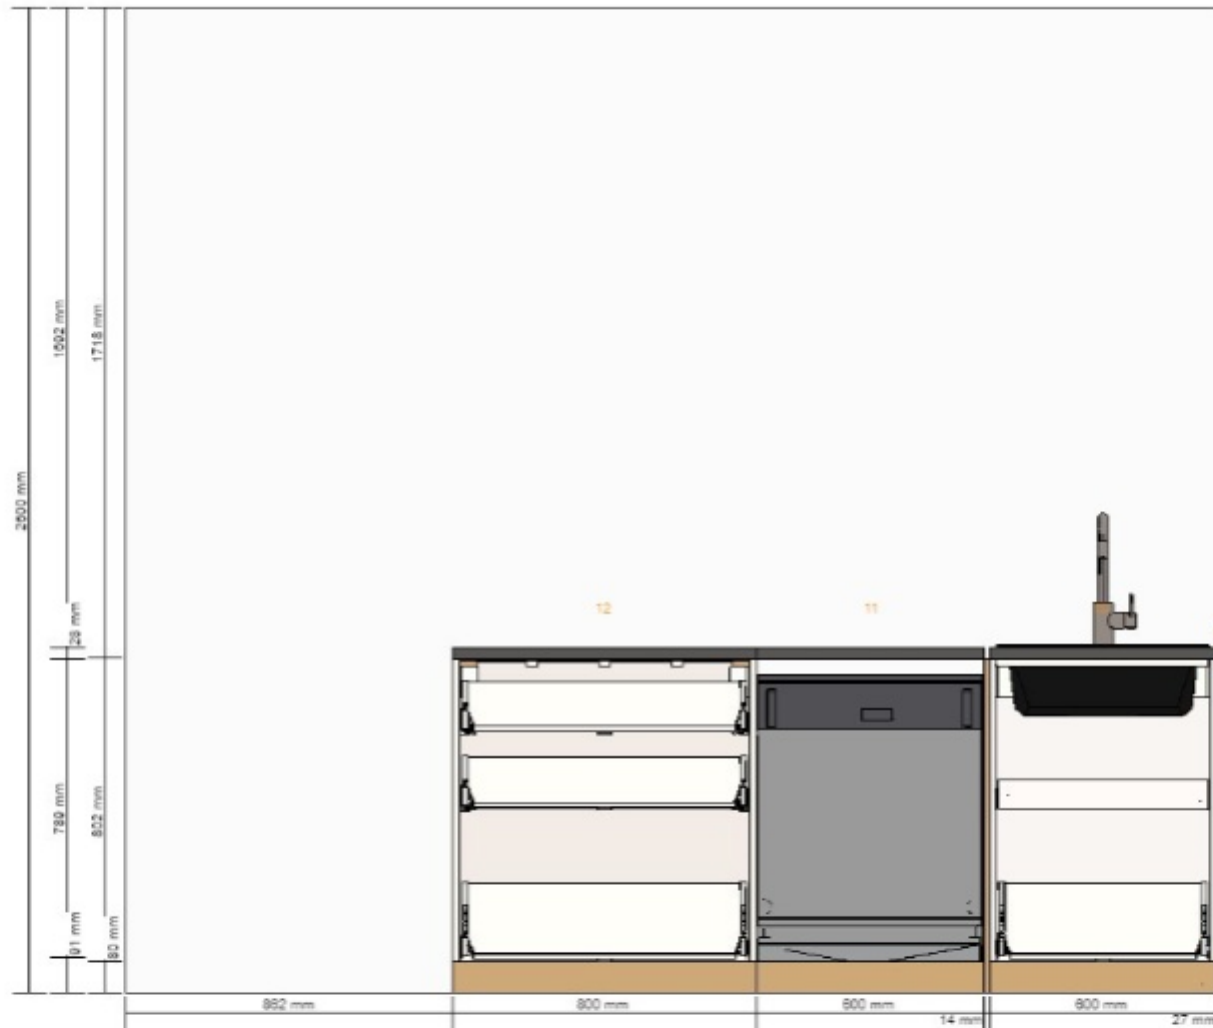

kuchyn IKEA 12/11/2019 - Severní stěna  
0001-2198-2289

Všechny rozměry v mm

**Důležité**

IKEA nemůže převzít odpovědnost za správnost měření nebo uspořádání nábytku. Ceny v tomto programu se týkají výrobků, které si zakoupíte v obchodním domě IKEA, odvezete domů a sami sestavíte. Všechny požadované služby, jako jsou transport, montáž a instalační služby se účtují zvlášť a nejsou zahrnuty v ceně. Ačkoli se snažíme, aby byly informace uvedené v tomto programu správné, přesto se předem omlouváme za případné změny výrobků, které mohou nastat.