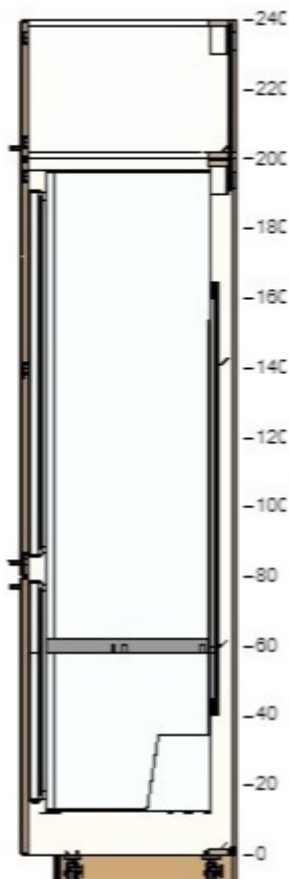

800,- 3 2 400,-

20204633 MAXIMERA zásuvky, vysoká  
bílá  
80x60 cm

1 300,- 1 1 300,-

20204652 UTRUSTA čelo zásuvky, nízké  
bílá  
80 cm

200,- 1 200,-

30243295 NYTTIG oddělovač varné desky pro zásuvku  
80 cm

499,- 1 499,-

10205633 METOD rám spodní skříňky  
bílá  
80x60x80 cm

750,- 1 750,-

20288232 EKESTAD čelo zásuvky  
dub  
80x20 cm

500,- 2 1 000,-

00288233 EKESTAD čelo zásuvky  
dub  
80x40 cm

700,- 1 700,-

50204636 MAXIMERA zásuvka, střední  
bílá  
80x60 cm

1 000,- 2 2 000,-

20204633 MAXIMERA zásuvky, vysoká  
bílá  
80x60 cm

1 300,- 1 1 300,-

	90213568	METOD skříň na zab.lednice/troubu bílá 60x60x200 cm	1 600,-	1	1 600,-
	40205537	METOD horní skříňka na lednici bílá 60x60x40 cm	600,-	1	600,-
	50288221	EKESTAD dveře dub 60x40 cm	560,-	1	560,-
	10288223	EKESTAD dveře dub 60x80 cm	750,-	1	750,-
	50288216	EKESTAD dveře dub 60x120 cm	1 200,-	1	1 200,-
	00366056	KÖLDGRADER vestavná chladnička/mraznička A++ bílá 213/60 l	17 990,-	1	17 990,-
	30221458	METOD odvětrávaný sokl nerezavějící ocel 60 cm	100,-	1	100,-
	20204647	UTRUSTA panty 95 °	150,-	3	450,-
	60204645	UTRUSTA panty 125 °	150,-	1	150,-

K vyplnění mezery mezi stěnou a skříňkou nebo dvěma skříňkami použijte výplň. Tyto výplně získáte seříznutím krycího panelu na požadovanou velikost. Všechny krycí panely jsou uvedené ve spodní části tohoto seznamu položek.