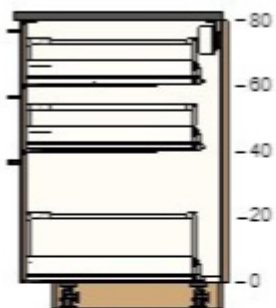

10205633 METOD rám spodní skříňky  
bílá  
80x60x80 cm

750,- 1 750,-

20288232 EKESTAD čelo zásuvky  
dub  
80x20 cm

500,- 2 1 000,-

00288233 EKESTAD čelo zásuvky  
dub  
80x40 cm

700,- 1 700,-

50204636 MAXIMERA zásuvka, střední  
bílá  
80x60 cm