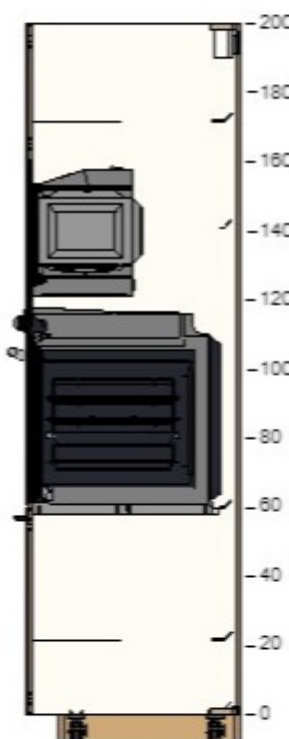

Název projektu
kuchyn IKEA 12/11/2019
Číslo projektu
0001-2198-2289

Zahrnuto v celkové ceně
Osvětlení 2 857,-
Spotřebič 54 839,-

Celková cena:
133 122,-

1

90213568 METOD skříň na zab.lednice/trouby
bílá
60x60x200 cm

1 600,- 1 1 600,-

50288221 EKESTAD dveře
dub
60x40 cm

560,- 1 560,-

10430698 VÄRMD mikrovlnná trouba
černá

2 990,- 1 2 990,-

90411728 SMAKSAK horkovzdušná trouba
černá

9 990,- 1 9 990,-

30288222 EKESTAD dveře
dub
60x60 cm

650,- 1 650,-

90213573 UTRUSTA pevná odvětrávací police
bílá
60x60 cm

200,- 2 400,-

60204645 UTRUSTA panty
125 °

150,- 2 300,-