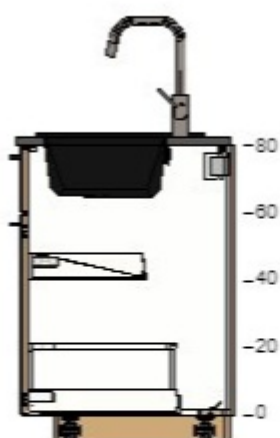

150,- 1 150,-

50205631 METOD rám spodní skříňky  
bílá  
60x37x80 cm

500,- 1 500,-

10288223 EKESTAD dveře  
dub  
60x80 cm

750,- 1 750,-

10205614 UTRUSTA police  
bílá  
60x37 cm

150,- 1 150,-

60204645 UTRUSTA panty  
125 °

150,- 1 150,-

K vyplnění mezery mezi stěnou a skříňkou nebo dvěma skříňkami použijte výplň. Tyto výplně získáte seříznutím krycího panelu na požadovanou velikost. Všechny krycí panely jsou uvedené ve spodní části tohoto seznamu položek.