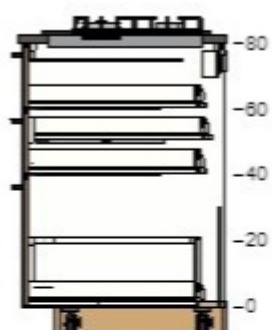

650,- 1 650,-

90213573 UTRUSTA pevná odvětrávací police  
bílá  
60x60 cm

200,- 2 400,-

60204645 UTRUSTA panty  
125 °

150,- 2 300,-

50215475 METOD spodní skříňka pro troubu/dřez  
bílá  
80x60x80 cm

800,- 1 800,-