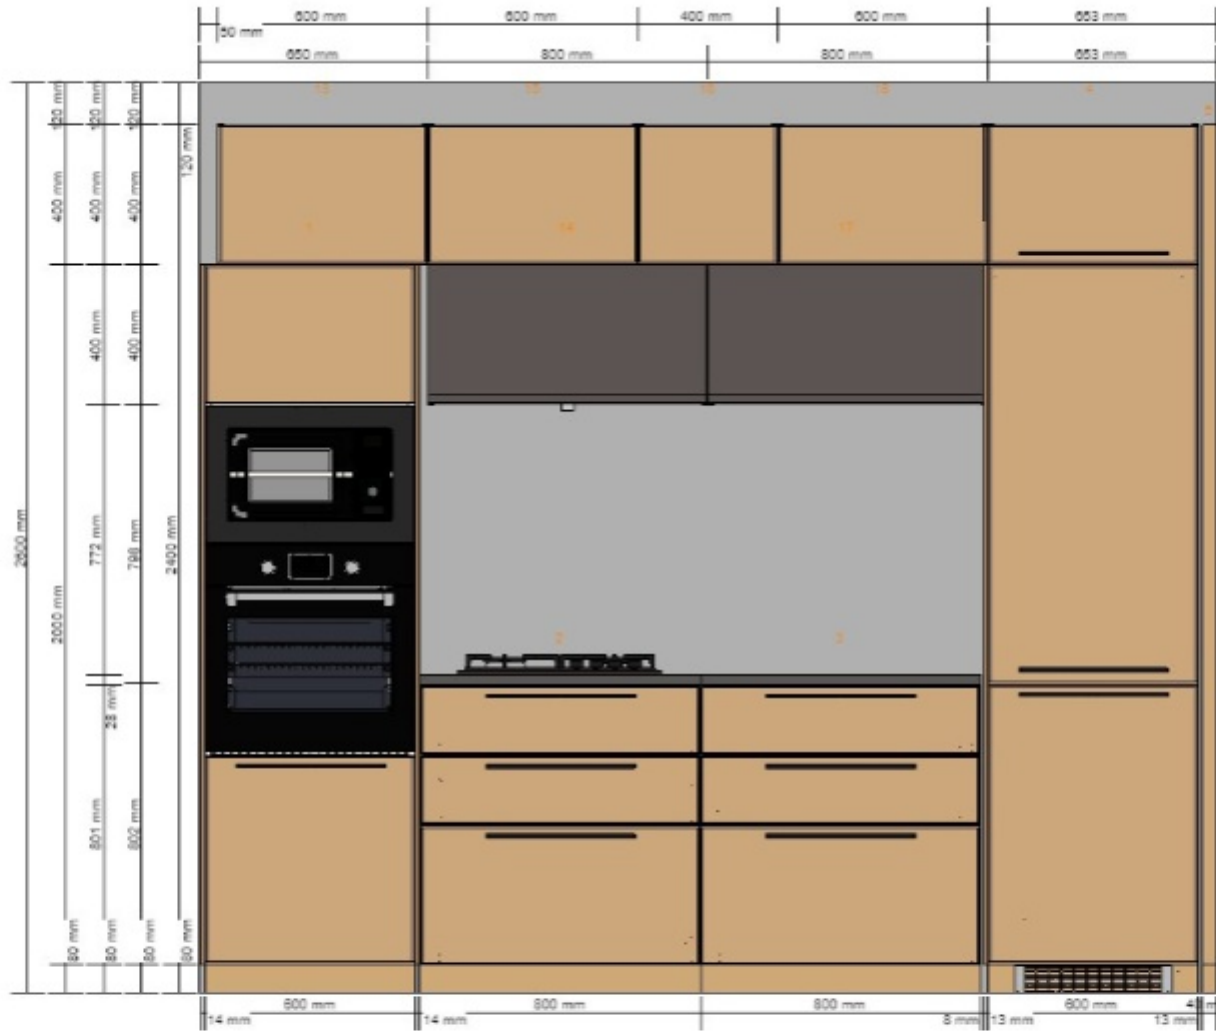

kuchyn IKEA 12/11/2019 - Severní stěna
0001-2198-2289

Všechny rozměry v mm