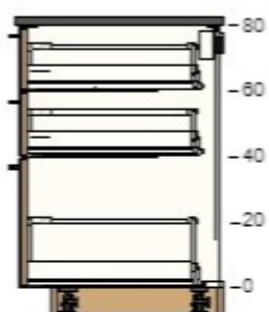

800,- 3 2 400,-

20204633 MAXIMERA zásuvky, vysoká  
bílá  
80x60 cm

1 300,- 1 1 300,-

20204652 UTRUSTA čelo zásuvky, nízké  
bílá  
80 cm

200,- 1 200,-

30243295 NYTTIG oddělovač varné desky pro zásuvku  
80 cm

499,- 1 499,-

10205633 METOD rám spodní skříňky  
bílá  
80x60x80 cm

750,- 1 750,-

20288232 EKESTAD čelo zásuvky  
dub  
80x20 cm

500,- 2 1 000,-

00288233 EKESTAD čelo zásuvky  
dub  
80x40 cm

700,- 1 700,-