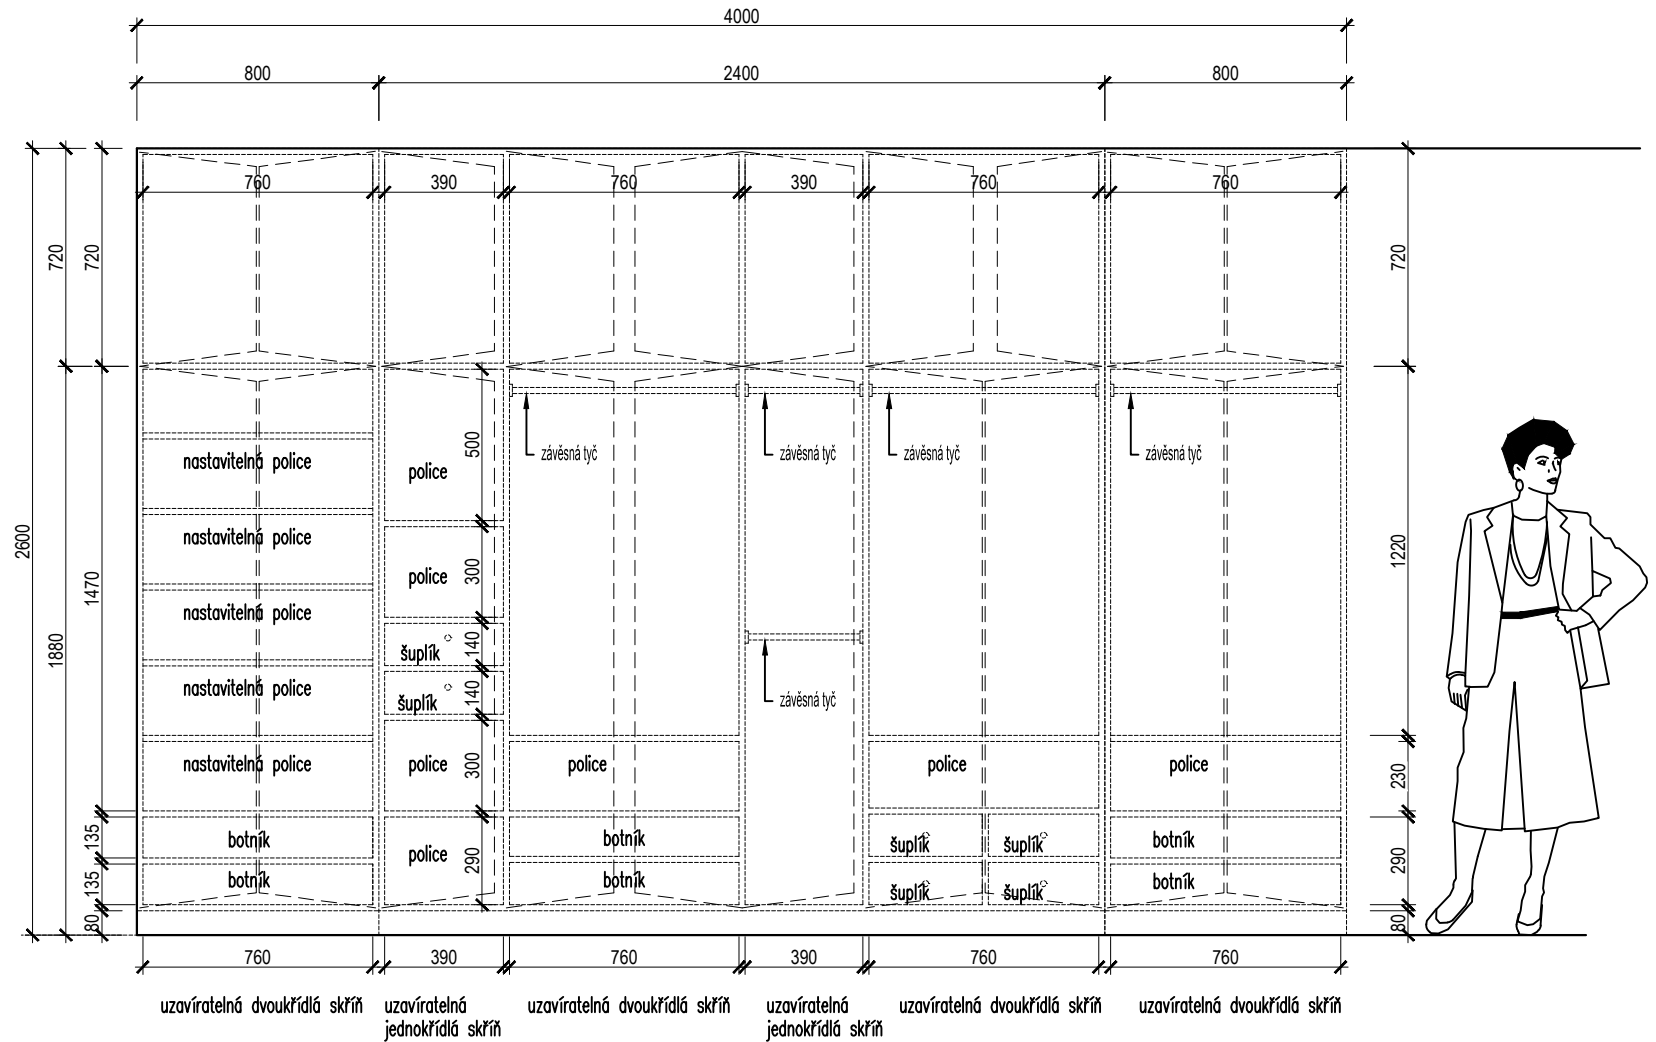

# NA NEKLANCE

SCHÉMA ŠATNÍ SKŘÍNĚ, A4 - M 1:25  
A2.4.03

ŠATNÍ SKŘIŇ A2.4.03

### MATERIÁL A POVRCH ŠATNÍ SKŘÍNĚ:

Materiál: Laminovaný materiál  
Materiál korpusu: Laminovaný materiál  
Povrchová úprava korpusu: Matná  
Dekor korpusu: Bílá

VYPRACOVAL: Zuzana Krédlová  
DATUM: 14.10.2020