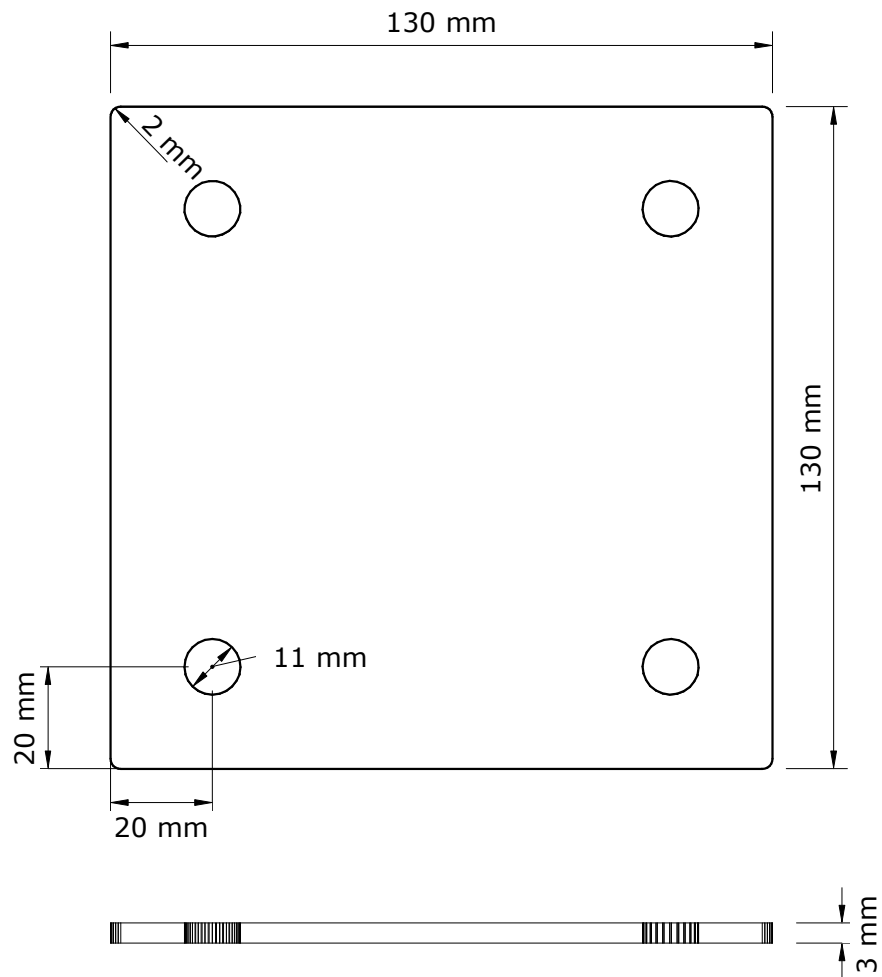

Povrchová úprava: prášková farba
Farba: RAL 7016 Antracitová šedá

Materiál: oceľ
Povrchová úprava: prášková farba
Farba: RAL 7016 Antracitová šedá