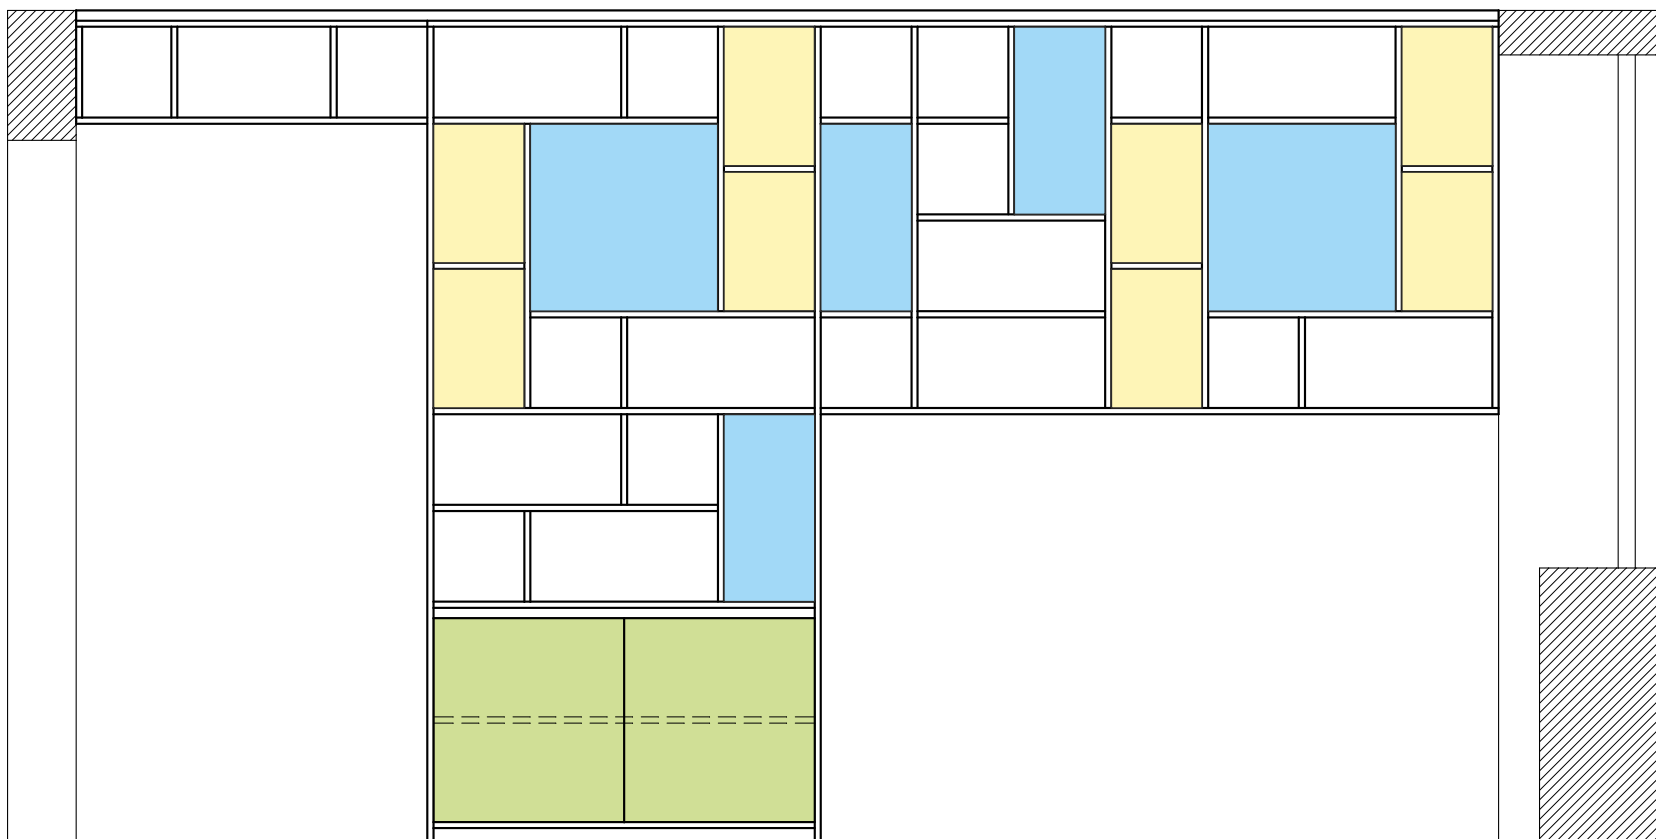

NÁVRH KNIŽNICE

KNIŽNICA - ZÁKLADNÉ ROZMERY A OSADENIE V PRIESTORE

VÝŠKA 265MM NÍZKE A STREDNÉ KNIHY

VÝŠKA 548MM (VEĽKÉ KNIHY A DOPLNKY)

VÝŠKA 406MM (VEĽKÉ KNIHY)

VÝŠKA 290MM (VNÚTORNÉ POLICE)

KNIŽNICA - RASTER POLÍC