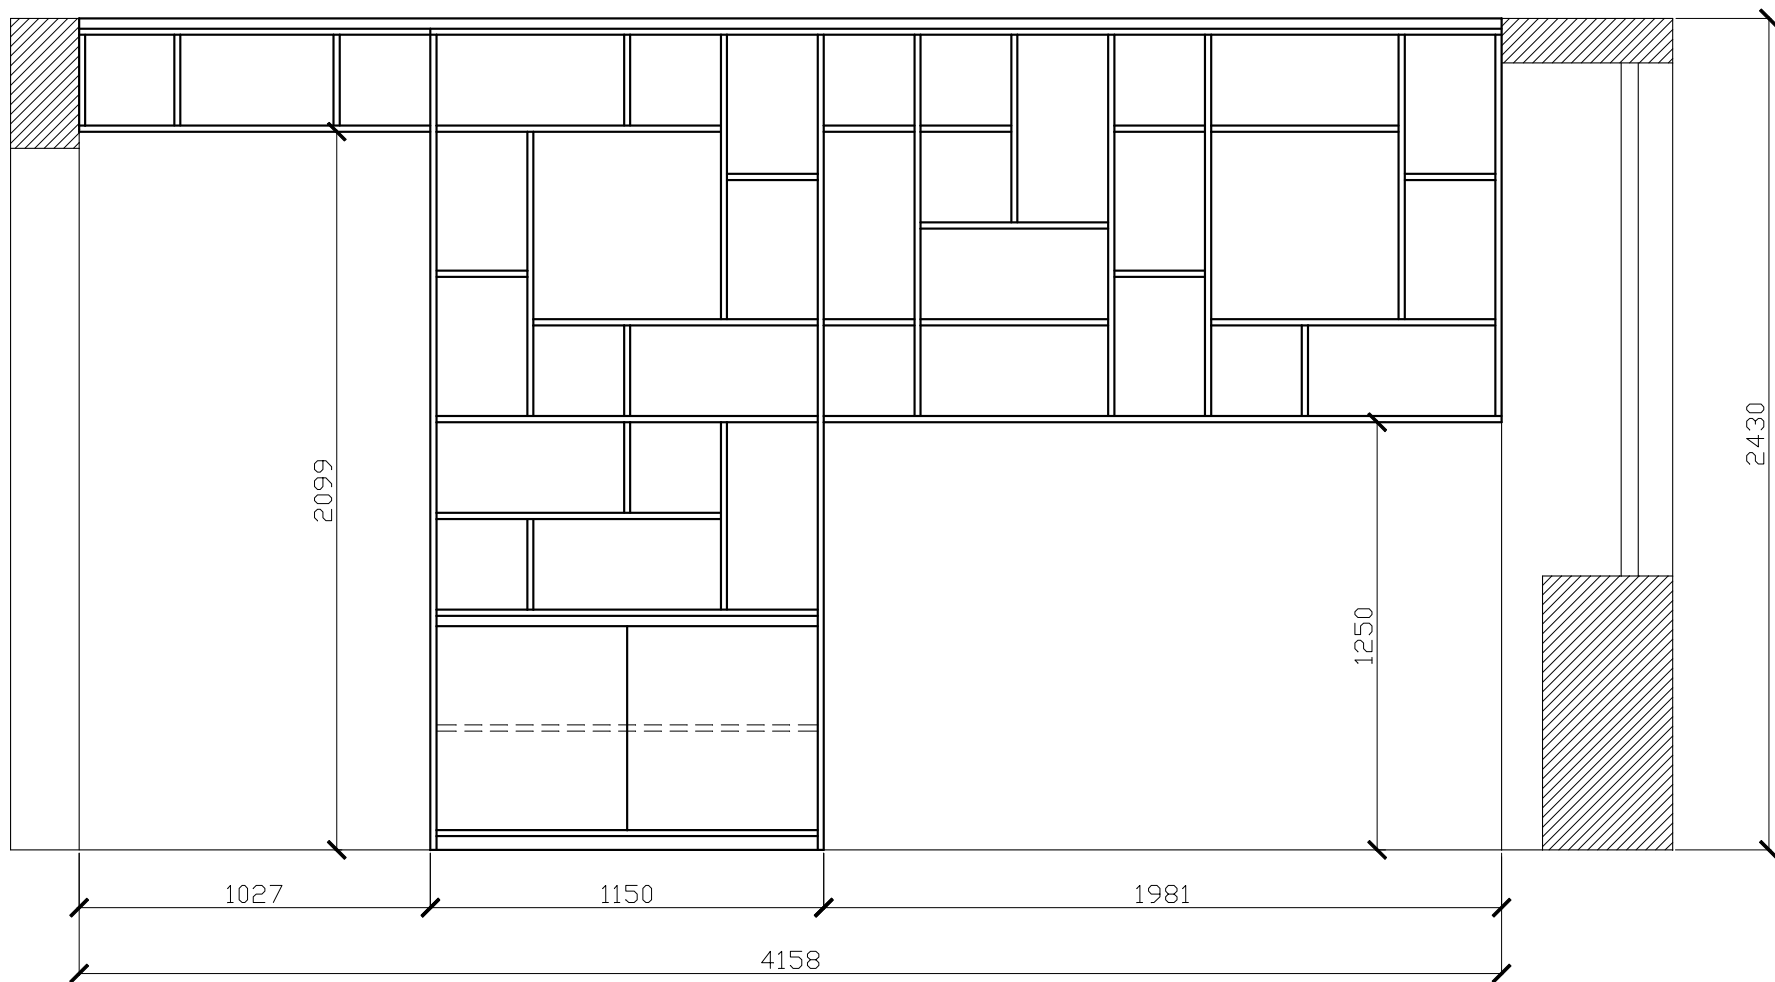

NÁVRH KNIŽNICE

KNIŽNICA - ZÁKLADNÉ ROZMERY A OSADENIE V PRIESTORE

VÝŠKA 265MM NÍZKE A STREDNÉ KNIHY

VÝŠKA 548MM (VEĽKÉ KNIHY A DOPLNKY)

VÝŠKA 406MM (VEĽKÉ KNIHY)

VÝŠKA 290MM (VNÚTORNÉ POLICE)

KNIŽNICA - RASTER POLÍC